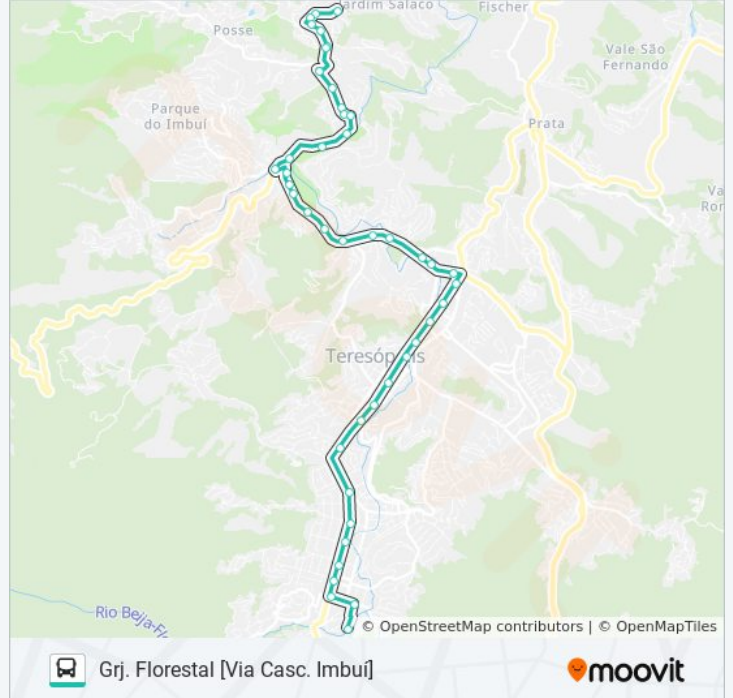

Rua Álvaro Alvin, 211 (Sentido Centro)

Rua Álvaro Alvin | Igreja Bom Jesus

Rua Álvaro Alvin, 180

Rua Álvaro Alvin 445

Rua Álvaro Alvin, 425

Rua Álvaro Alvin, 510

Ponto Final - Granja Florestal

Sentido: Salaco [Via Casc. Imbuí]

44 pontos

[VER OS HORÁRIOS DA LINHA](#)

Ponto Final - Comary

Rua Flavio Bortoluzi, 78 (Sentido Centro)

Oliveira Botelho | Feirinha Do Alto (Sentido Centro)

Oliveira Botelho | Igreja De Santo Antônio (Sentido Centro)