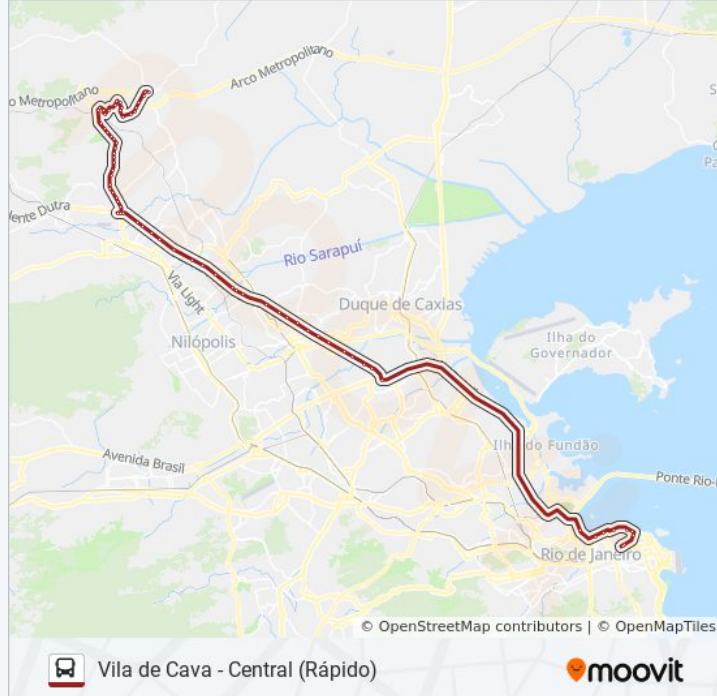

58ª Delegacia Policial

Rua Professor Heleno Fragoso, 100

Rua Professor Heleno Fragoso

Rodovia Presidente Dutra, 179

Rodovia Presidente Dutra (Sesc Nova Iguaçu)

Rodovia Presidente Dutra (Antiga Cimobras)

Rodovia Presidente Dutra, 735

Rodovia Presidente Dutra (Passarela Da Riosampa)

Rodovia Presidente Dutra (Atacadão/Granfino)

Rodovia Presidente Dutra (Habib'S/Posto 13)

Rodovia Presidente Dutra (Passarela Da Ortobom/Chatuba)

Rodovia Presidente Dutra (Tmm/Porto Seco)

Rodovia Presidente Dutra (Bnh/Carrefour De Belford Roxo)

Rodovia Presidente Dutra (E.M. Denise Cerqueira)

Rodovia Presidente Dutra (Passarela Do Oásis/Retífica Nacar)

Vila de Cava - Central (Rápido)

Rodovia Presidente Dutra (Agostinho Porto)

Rodovia Presidente Dutra (Vila Rosali)

Rodovia Presidente Dutra (Passarela Da Casa Do Alemão)

Rodovia Presidente Dutra (Garagem Da Flores)

Rodovia Presidente Dutra (Passarela Da Sendas)

Rodovia Presidente Dutra (Nob's Motel)