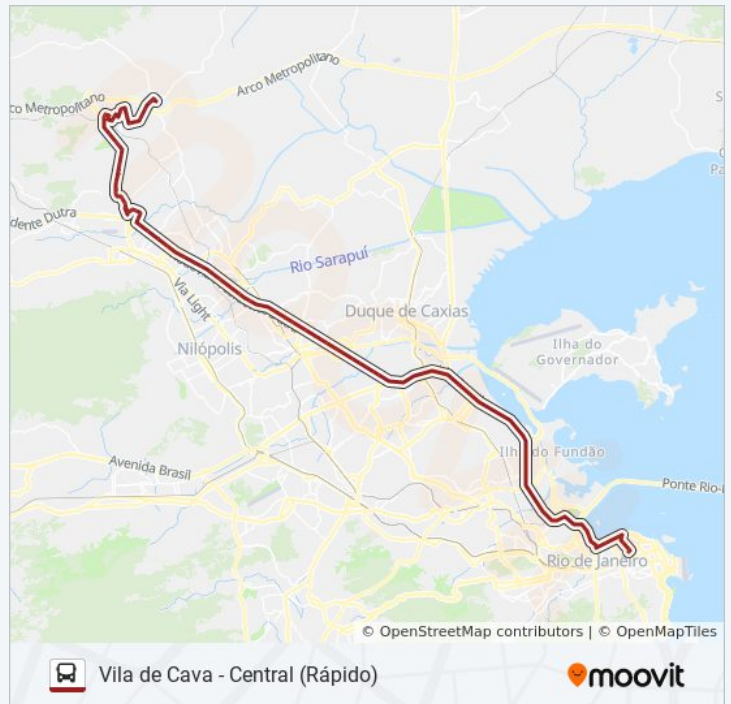

VLT Praia Formosa

Av. Francisco Bicalho | Rodoviária Do Rio

Into | Linhas Intermunicipais

Rodovia Presidente Dutra (Posto Presidente)

Rodovia Presidente Dutra (Jardim América / R. Min. Artur Costa)

Rodovia Presidente Dutra (Rio Acari)

Rodovia Presidente Dutra (Fabrimar)

Rodovia Presidente Dutra (Fmc-Parque Fabril)

Rodovia Presidente Dutra (Posto Da Ccr / Divisa Rio - São João)

Rodovia Presidente Dutra (Posto Galop)

Rodovia Presidente Dutra (Passarela Da Sendas)

Rodovia Presidente Dutra | Posto Shell

Rodovia Presidente Dutra (Casa Do Alemão)

Rodovia Presidente Dutra (Vila Rosali)

Rodovia Presidente Dutra (Agostinho Porto)

Rodovia Presidente Dutra (Passarela Do Oásis/Coelho Da Rocha)

Rodovia Presidente Dutra (Carrefour Belford Roxo)

Rodovia Presidente Dutra (Ponto Fiscal - Tinguá)

Rodovia Presidente Dutra (Passarela Da Ortobom/Chatuba)

Rodovia Presidente Dutra (Rua Inês/Prata)

Rodovia Presidente Dutra (Burger King/Posto 13)

Rodovia Presidente Dutra (Monte Líbano/Atacadão)

Rodovia Presidente Dutra (Riosampa)

Rodovia Presidente Dutra (Túnel Da Nilo Peçanha)

Rodovia Presidente Dutra (Posto Austral / Movida / Kia Genial / Iveco)

Rodovia Presidente Dutra (Yakult)

Estrada D, 92-136

Estrada D, 414-424

Estrada D, 520-528

Informações da linha de ônibus 2492B (EXECUTIVO)

Sentido: Vila De Cava

Paradas: 84

Duração da viagem: 92 min

Resumo da linha: