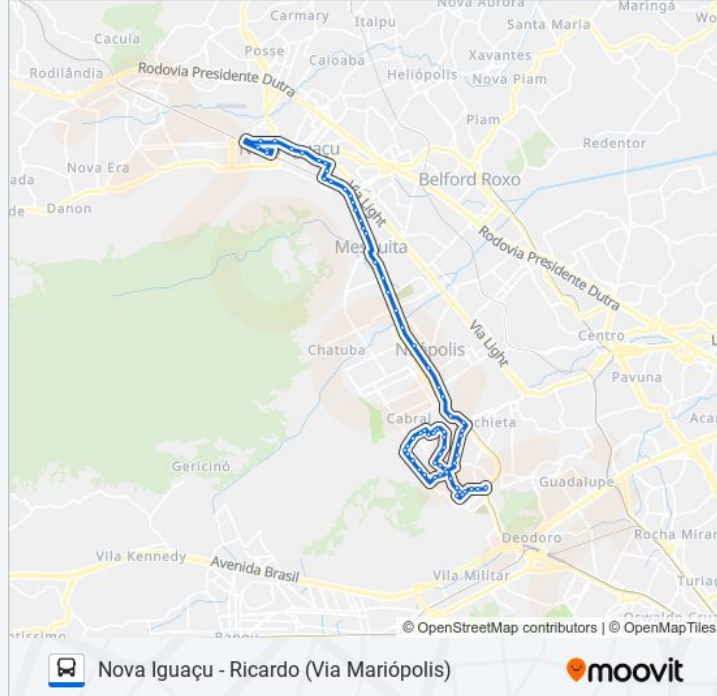

Informações da linha de Bus 540

Sentido: Nova Iguaçu

Paradas: 67

Duração da viagem: 52 min

Resumo da linha:

Rua Aiaca, 193

Rua Juarana, 41

Rua Senador Gabriel Salgado, 54

Avenida Getúlio De Moura, 777

Avenida Getúlio De Moura, 1261

Avenida Presidente Costa E Silva, 1774-1810

Av. Getúlio De Moura / R. Regina

Av. Getúlio De Moura, 668 (Garagem N.S. Da
Penha)

Av. Getúlio De Moura / R. Cirilo

Av. Getúlio De Moura / R. Marcial

Avenida Getúlio De Moura

Avenida Getúlio De Moura

Avenida Getúlio De Moura, 392

Praça Santos Dumont

Antigo Nino's Grill / Adni

Rua Professor Paris 218

Via Light | Lalu Lounge

Via Light / Smartfit

Via Light | Calçadão De Nova Iguaçu

Via Light / Via Light Mall / Art-Pão

Via Light / Esquina Da Via / Igreja Nova Vida

Via Light / Ciclovía (Bairro Chacrinha)

Avenida Presidente Tancredo Neves | Clínica De Doenças Renais (Cdr)