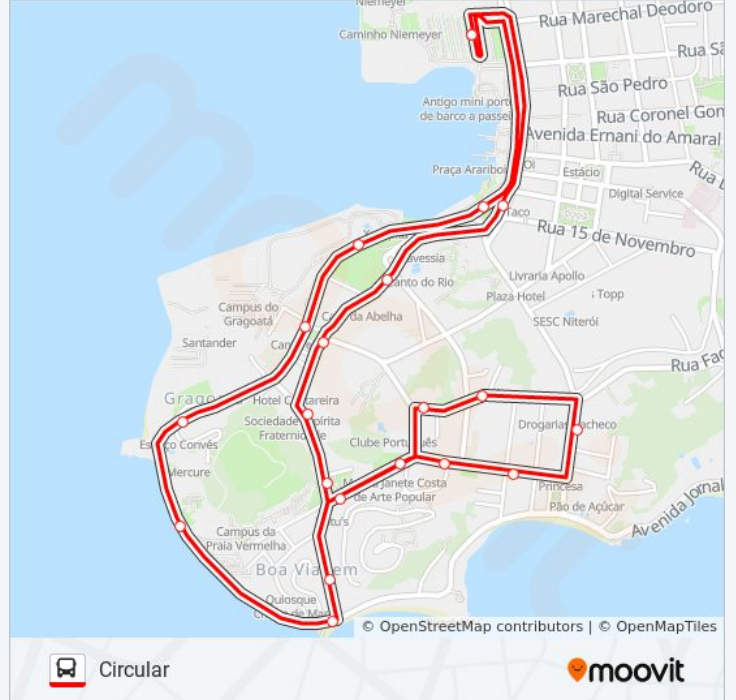

47-A

Circular

Use O App

A linha de ônibus 47-A | (Circular) tem 1 itinerário.

(1) Circular: 05:00 - 23:39

Use o aplicativo do Moovit para encontrar a estação de ônibus da linha 47-A mais perto de você e descubra quando chegará a próxima linha de ônibus 47-A.

Sentido: Circular

21 pontos

[VER OS HORÁRIOS DA LINHA](#)

Terminal João Goulart - Plataforma 3 (Laranja)
Praça Araribóia (2)
Campus Gragoatá - Educação Física
Campus Do Gragoatá
Clube Do Gragoatá
Praia Vermelha (Bloco H)
Igreja Nossa Sra. Da Boa Viagem
Rua Antônio Parreiras, 106
Praia Vermelha
Faculdade De Direito
Rua Presidente Pedreira, 312-406
Bradesco - Ingá / Linhas 47- 47a - 47b
Rua Tiradentes, 94-128 / Supermercado Pérola
Faculdade De Economia
Rua Presidente Domiciano, 195-209
UFF Campus Praia Vermelha
Rua Passo Da Pátria, 59
Campus Do Gragoatá
Avenida Visconde Do Rio Branco, 732-788
Plaza Shopping | Extra Supermercado
Terminal João Goulart - Plataforma 3 (Laranja)

Informações da linha de ônibus 47-A**Sentido:** Circular**Paradas:** 21**Duração da viagem:** 22 min**Resumo da linha:**

Os horários e os mapas do itinerário da linha de ônibus 47-A estão disponíveis, no formato PDF offline, no site: moovitapp.com. Use o [Moovit App](#) e viaje de transporte público por Rio de Janeiro e Região! Com o Moovit você poderá ver os horários em tempo real dos ônibus, trem e metrô, e receber direções passo a passo durante todo o percurso!