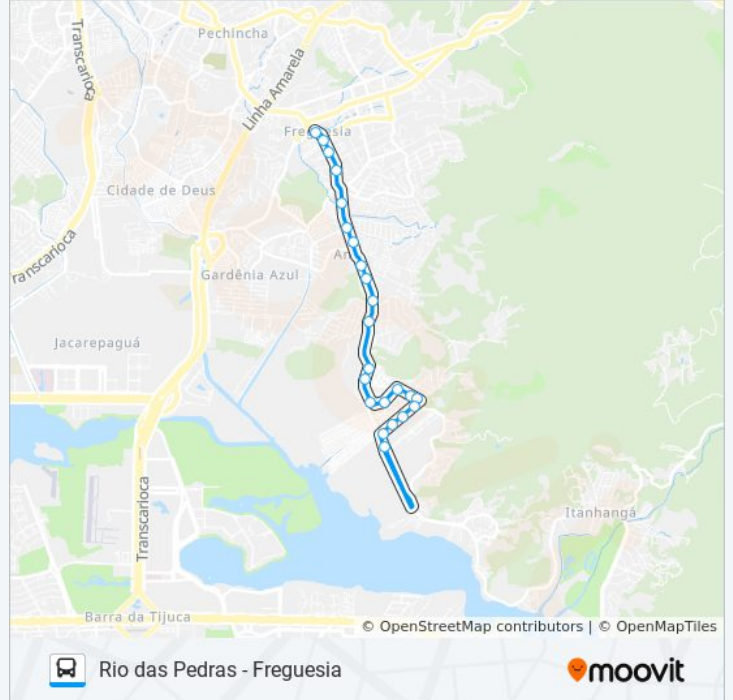

A linha de ônibus 860 | (Rio das Pedras - Freguesia) tem 1 itinerário.

(1) Rio Das Pedras (Via Engenheiro) (Desvio Temporário): 04:00 - 18:00

Use o aplicativo do Moovit para encontrar a estação de ônibus da linha 860 mais perto de você e descubra quando chegará a próxima linha de ônibus 860.

Estr. De Jacarepaguá | Academia Água Viva

Estr. De Jacarepaguá | Jardim Clarice

Estr. De Jacarepaguá | Fluzão

Engenheiro | Clínica Da Família Otto Alves De
Carvalho

Engenheiro | Caic Euclides Da Cunha

Engenheiro | Rua Do Amparo

Engenheiro | Antigo Estação Berlin

Ponto Final / Regulador - Rio Das Pedras |
Supermarket

Horários da linha de ônibus 860

Tabela de horários sentido Rio Das Pedras (Via Engenheiro) (Desvio Temporário)

Domingo	04:00 - 18:00
Segunda-feira	04:00 - 18:00
Terça-feira	04:00 - 18:00
Quarta-feira	04:00 - 18:00
Quinta-feira	04:00 - 18:00
Sexta-feira	04:00 - 18:00
Sábado	04:00 - 18:00

Informações da linha de ônibus 860

Sentido: Rio Das Pedras (Via Engenheiro) (Desvio Temporário)

Paradas: 17

Duração da viagem: 11 min

Resumo da linha:

Os horários e os mapas do itinerário da linha de ônibus 860 estão disponíveis, no formato PDF offline, no site: moovitapp.com. Use o [Moovit App](#) e viaje de transporte público por Rio de Janeiro e Região! Com o Moovit você poderá ver os horários em tempo real dos ônibus, trem e metrô, e receber direções passo a passo durante todo o percurso!