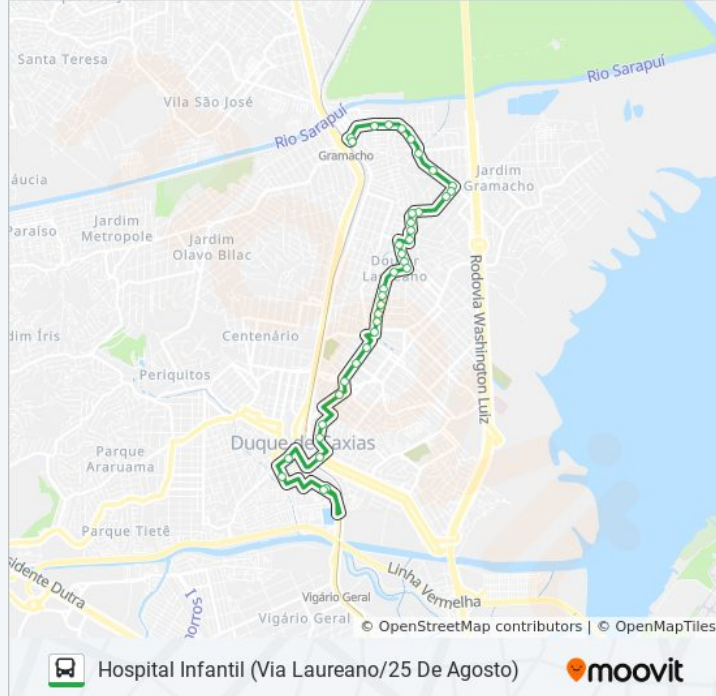

Avenida Doutor Laureano, 391

Avenida Doutor Laureano, 287

Avenida Doutor Laureano, 159-171

Avenida Doutor Laureano, 45

Avenida Presidente Tancredo Neves, 661

Avenida Presidente Tancredo Neves, 437

Avenida Presidente Tancredo Neves, 166

Avenida Duque De Caxias, 535-557

Rua General Câmara, 341 (Somente Domingos)

Rua Barão Do Triunfo, 167 (Somente Domingos)

Praça Roberto Silveira

Marisa

Tubarão Atacadão (Centro)

Light - Subestação Washington Luis

Ponto Final - Hospital Infantil (Aos Domingos)

Sentido: Hospital Infantil (Via Virgílio / 25 De Agosto)

36 pontos

[VER OS HORÁRIOS DA LINHA](#)

Avenida República Do Paraguai | Estação Gramacho

Avenida Botafogo, 695