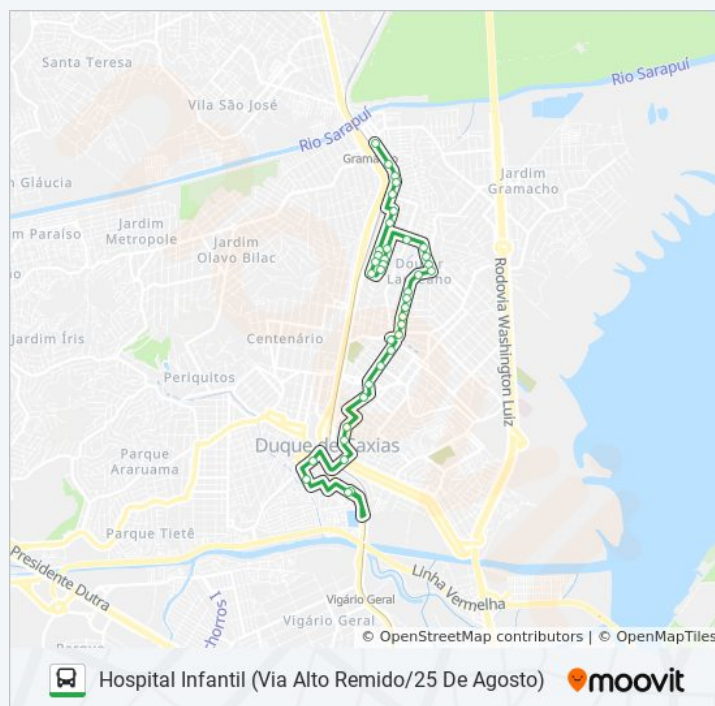

Avenida Doutor Laureano, 159-171

Avenida Doutor Laureano, 45

Rua Itaocara 1-149

Avenida Presidente Tancredo Neves, 661

Avenida Presidente Tancredo Neves, 437

Avenida Presidente Tancredo Neves, 166

Avenida Duque De Caxias, 535-557

Sentido: Hospital Infantil (Via Alto Remido/25 De Agosto)

Paradas: 39

Duração da viagem: 21 min

Resumo da linha:

Light - Subestação Washington Luis

Ponto Final - Hospital Infantil (Aos Domingos)

Sentido: Hospital Infantil (Via Laureano)