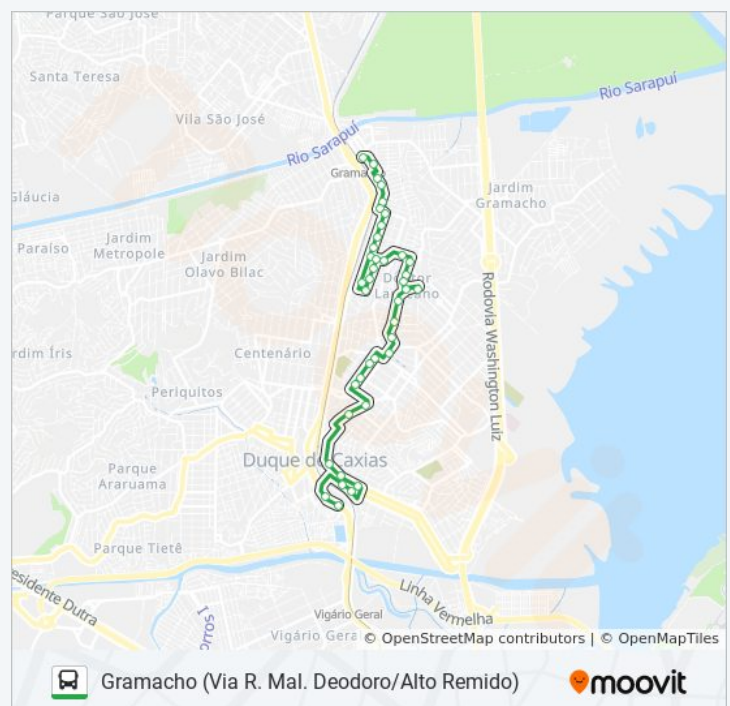

Rua Professor José Aurino, 274

Rua Professor José Aurino, 468-504

Rua Professor José Aurino, 568

Avenida Presidente Tancredo Neves, 890

Travessa Dorval Nunes Pinheiro, 100

Avenida Doutor Laureano, 406

Avenida Doutor Laureano, 686

Avenida Leandro Da Mota, 26

Avenida Doutor Laureano, 895a (Sentido Caxias)

Rua Camorim, 594 (Sentido Gramacho)

Rua Camorim, 724 (Sentido Gramacho)

Rua Camorim, 936-960 (Sentido Gramacho)

Rua Da Gávea, 254-298

Rua Bento Lisboa, 98-108

Rua João Alves Tôrres Filho, 2947-2955

Rua João Alves Tôrres Filho, 2947-2955

Rua João Alves Tôrres Filho, 2921

Rua João Alves Tôrres Filho 2831-2919

Horários da linha de ônibus 14

Informações da linha de ônibus 14

Sentido: Gramacho (Via R. Mal. Deodoro/Alto Remido)

Paradas: 40

Duração da viagem: 21 min

Resumo da linha:

Rua Tomás Antônio Gonzaga 2667-2699

Rua Tomás Antônio Gonzaga, 3160-3282