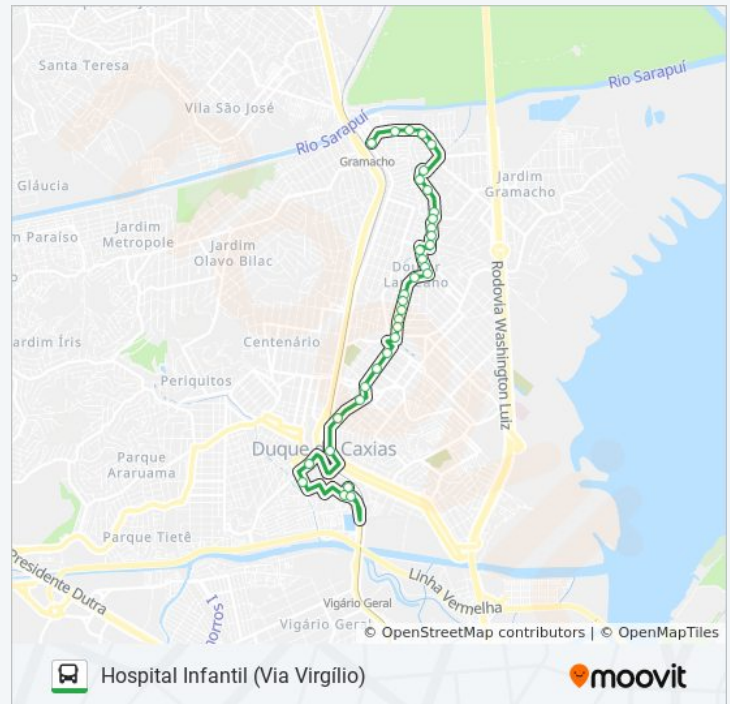

Avenida Presidente Tancredo Neves, 661

Avenida Presidente Tancredo Neves, 437

Avenida Presidente Tancredo Neves, 166

Avenida Duque De Caxias, 535-557

Horários da linha de ônibus 14

Tabela de horários sentido Hospital Infantil (Via Virgílio)

Sentido: Hospital Infantil (Via Virgílio)

Paradas: 35

Duração da viagem: 23 min

Resumo da linha:

Avenida Duque De Caxias, 207 (Desativado Aos Domingos)

Correios - Duque De Caxias (Linhas Via Viaduto Paulo Lins)