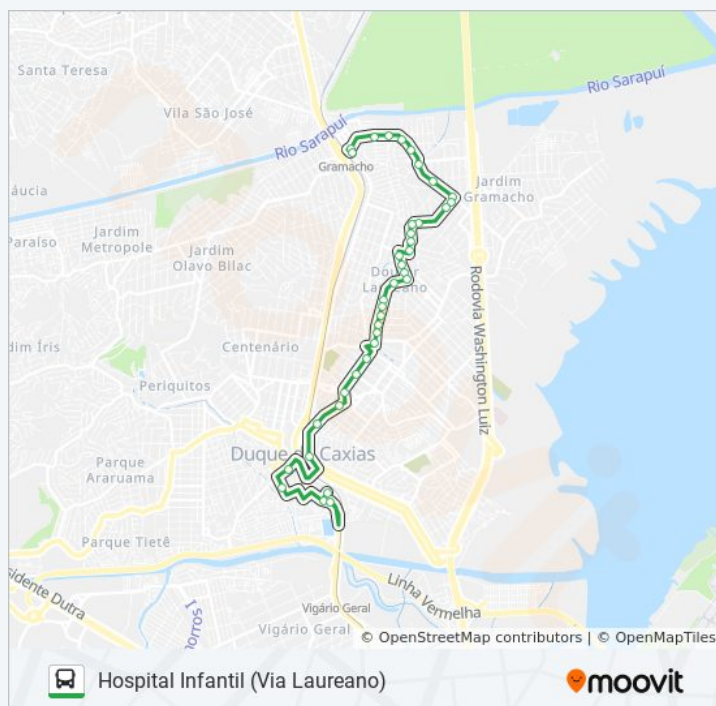

Avenida Doutor Laureano, 895a (Sentido Caxias)

Avenida Doutor Laureano, 637

Avenida Doutor Laureano, 525

Avenida Doutor Laureano, 391

Avenida Doutor Laureano, 287

Avenida Doutor Laureano, 159-171

Horários da linha de ônibus 14

Informações da linha de ônibus 14

Sentido: Hospital Infantil (Via Laureano)

Paradas: 38

Duração da viagem: 22 min

Resumo da linha:

Avenida Doutor Laureano, 45

Avenida Presidente Tancredo Neves, 661

Avenida Presidente Tancredo Neves, 437