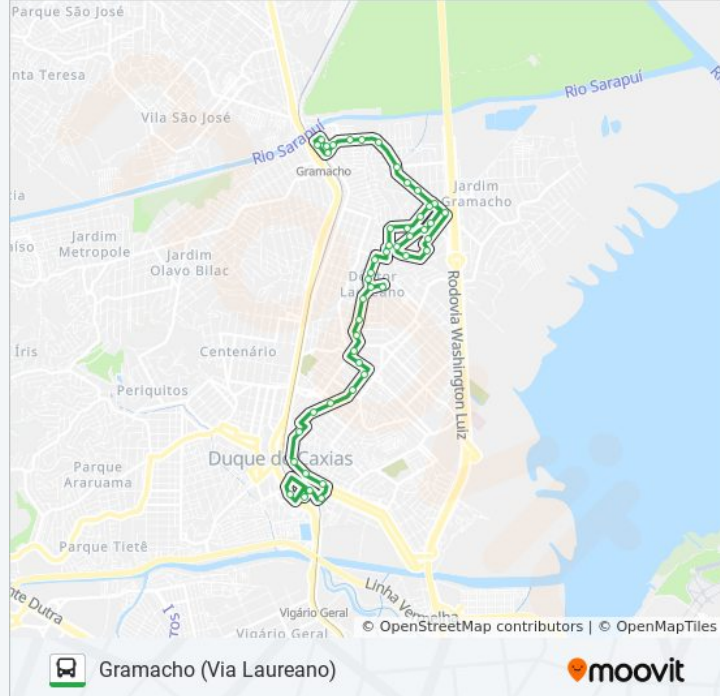

Avenida Pelotas, 91

Avenida República Do Paraguai

Avenida República Do Paraguai

Garagem Da Santo Antônio (Sentido Gramacho)

Avenida República Do Paraguai

Ifrrj - Campus Caxias / Upa Do Sarapuí (Sentido Gramacho)

Avenida República Do Paraguai, 29

Avenida República Do Paraguai, 1

Rua Alex Lundgren, 24

Rua Alex Lundgren, 178

Rua Severino Santos, 148

Avenida República Do Paraguai | Estação Gramacho

Sentido: Gramacho (Via R. Mal. Deodoro/Alto Remido)

40 pontos

[VER OS HORÁRIOS DA LINHA](#)

Ponto Final - Hospital Infantil (Aos Domingos)

Avenida Governador Leonel De Moura Brizola, 842-910

Rua Marechal Deodoro | Clube Dos 500

Rua Marechal Deodoro, 201-323

Rua Professor José Aurino, 274

Rua Professor José Aurino, 468-504

Rua Professor José Aurino, 568

Avenida Presidente Tancredo Neves, 890

Travessa Dorval Nunes Pinheiro, 100

Avenida Doutor Laureano, 406

Avenida Doutor Laureano, 686