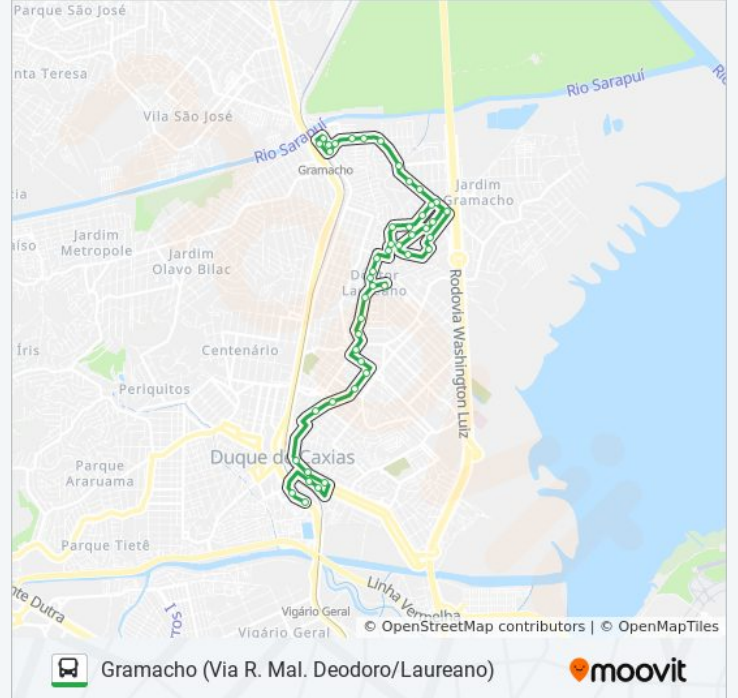

Avenida República Do Paraguai

Ifrj - Campus Caxias / Upa Do Sarapuí (Sentido Gramacho)

Avenida República Do Paraguai, 29

Avenida República Do Paraguai, 1

Rua Alex Lundgren, 24

Rua Alex Lundgren, 178

Rua Severino Santos, 148

Avenida República Do Paraguai | Estação

Sentido: Gramacho (Via R. Mal. Deodoro/Virgílio)

37 pontos

[VER OS HORÁRIOS DA LINHA](#)

Ponto Final - Hospital Infantil (Aos Domingos)

Avenida Governador Leonel De Moura Brizola, 842-910

Rua Marechal Deodoro | Clube Dos 500

Rua Marechal Deodoro, 201-323

Avenida Brigadeiro Lima E Silva, 1762

Avenida Brigadeiro Lima E Silva, 2048

Rua Conde De Porto Alegre, 74 (Linhas Municipais)

Avenida Duque De Caxias, 506

Avenida Duque De Caxias, 732-786

Rua Itamaracá, 60 - 128

Rua Itamaracá, 364

Rua Itaocara, 259

Avenida Presidente Tancredo Neves, 890

Travessa Dorval Nunes Pinheiro, 100

Avenida Doutor Laureano, 406

Avenida Doutor Laureano, 686