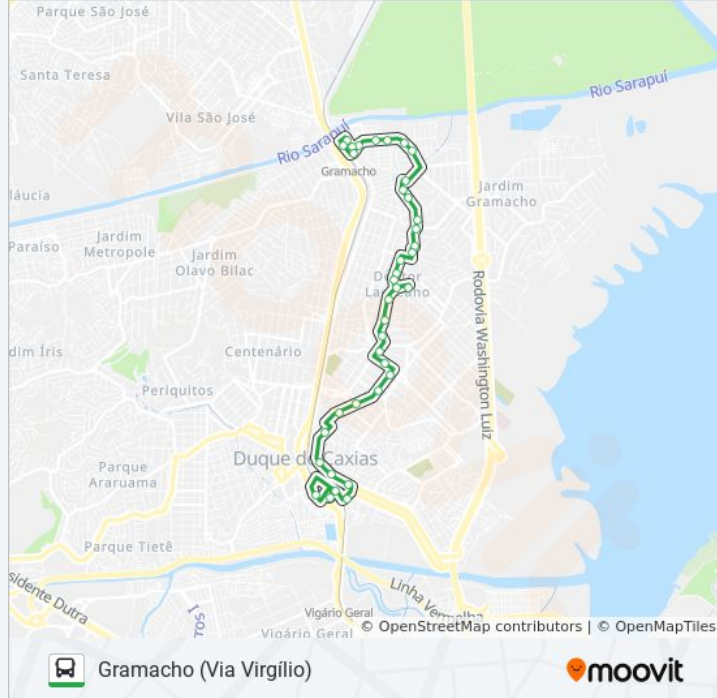

Rua Virgílio De Melo Franco, 501

Rua Virgílio De Melo Franco, 12

Rua Virgílio De Melo Franco, 151

Rua Virgílio De Melo Franco, 75

Rua Itu, 130

Rua Água Marinha, 191

Avenida República Do Paraguai

Ifrj - Campus Caxias / Upa Do Sarapuí (Sentido Gramacho)

Avenida República Do Paraguai, 29

Avenida República Do Paraguai, 1

Rua Alex Lundgren, 24

Rua Alex Lundgren, 178

Rua Severino Santos, 148

Avenida República Do Paraguai | Estação Gramacho

Sentido: Hospital Infantil (Via Alto Remido/25 De Agosto)

39 pontos

[VER OS HORÁRIOS DA LINHA](#)

Ponto Final - Gramacho

Avenida General Rondon, 53

Avenida General Rondon, 470-518

Avenida General Rondon, 602-616

Horários da linha de ônibus 14

Tabela de horários sentido Hospital Infantil (Via Alto Remido/25 De Agosto)