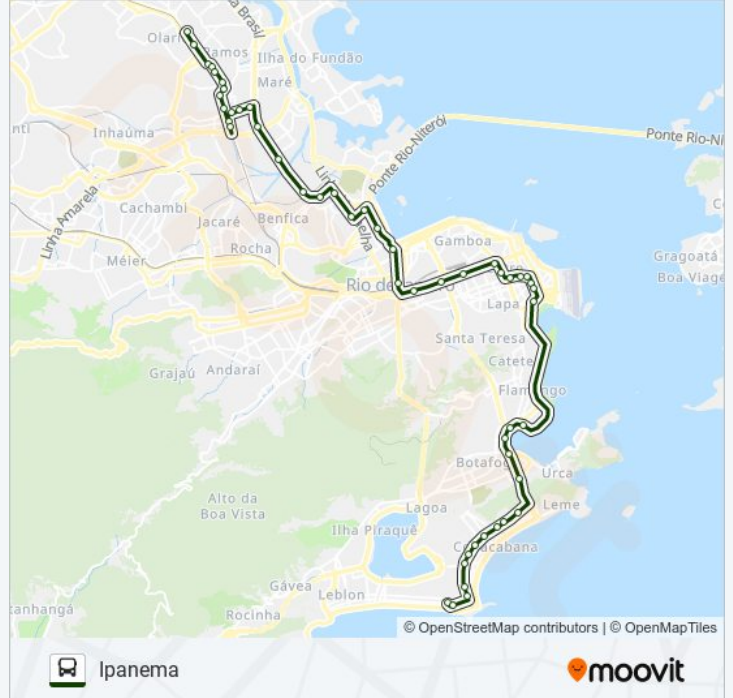

Avenida Paris, 498-648

Avenida Brasil | Trevo Da Linha Amarela

Avenida Brasil | Fiocruz

Avenida Brasil | Passarela 05 / Entrada Do Parque Arará

Avenida Brasil | Barreira Do Vasco

Rua Bela | Rua Retiro Saudoso

BRS 1 2 3 - Duvivier

BRS 1 3 - República Do Peru

BRS 1 3 - Hilário De Gouveia

BRS 1 3 - Anita Garibaldi

BRS 1 3 - Raimundo Correia

BRS 1 3 - Barão De Ipanema

BRS 1 3 - Xavier Da Silveira

BRS 1 3 - Sousa Lima

BRS 1 3 - Júlio De Castilhos

BRS 3 - Apollo Onze

Terminal General Osório (Viação Vg - 483)

Os horários e os mapas do itinerário da linha de ônibus 484 estão disponíveis, no formato PDF offline, no site: [moovitapp.com](https://moovitapp.com). Use o [Moovit App](#) e viaje de transporte público por Rio de Janeiro e Região! Com o Moovit você poderá ver os horários em tempo real dos ônibus, trem e metrô, e receber direções passo a passo durante todo o percurso!