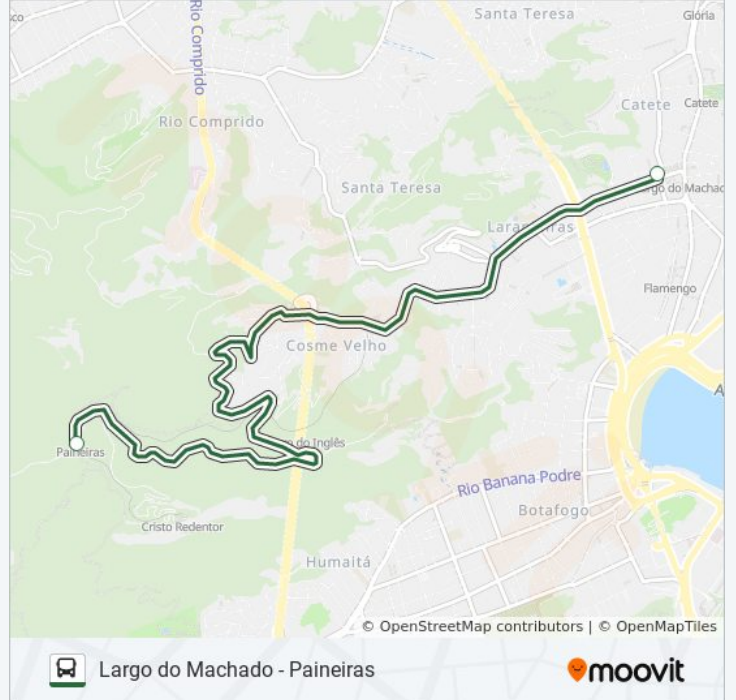

### Sentido: Paineiras

2 pontos

[VER OS HORÁRIOS DA LINHA](#)

Largo Do Machado (Linhas Para Rua Das Laranjeiras)

Paineiras - Centro De Visitação

### Horários da linha de ônibus VAN OFICIAL

Tabela de horários sentido Paineiras

Domingo	08:00 - 17:00
Segunda-feira	08:00 - 16:00
Terça-feira	08:00 - 16:00
Quarta-feira	08:00 - 16:00
Quinta-feira	08:00 - 16:00
Sexta-feira	08:00 - 17:00
Sábado	08:00 - 17:00

### Informações da linha de ônibus VAN OFICIAL

**Sentido:** Paineiras

**Paradas:** 2

**Duração da viagem:** 4 min

**Resumo da linha:**

Os horários e os mapas do itinerário da linha de ônibus VAN OFICIAL estão disponíveis, no formato PDF offline, no site: [moovitapp.com](https://moovitapp.com). Use o [Moovit App](#) e viaje de transporte público por Rio de Janeiro e Região! Com o Moovit você poderá ver os horários em tempo real dos ônibus, trem e metrô, e receber direções passo a passo durante todo o percurso!