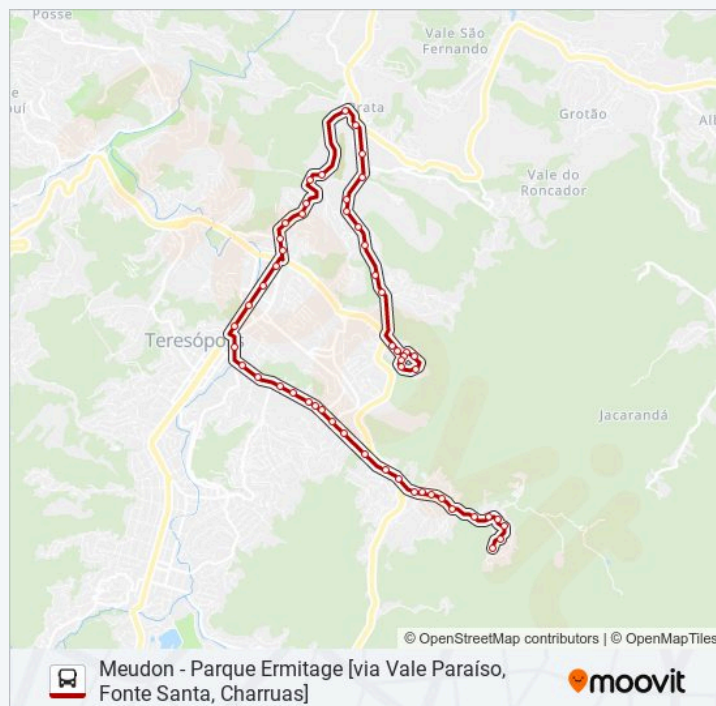

Horários da linha de ônibus 27A

Tabela de horários sentido Pq. Ermitage [Via V. Paraíso, F. Santa]

domingo	Fora de Operação
segunda-feira	08:10 - 12:10
terça-feira	08:10 - 12:10
quarta-feira	08:10 - 12:10
quinta-feira	08:10 - 12:10
sexta-feira	08:10 - 12:10
sábado	Fora de Operação

Informações da linha de ônibus 27A

Sentido: Pq. Ermitage [Via V. Paraíso, F. Santa]

Paradas: 53

Duração da viagem: 39 min

Resumo da linha:

Tenente Luiz Meirelles | Metal Cromos (Sentido Centro)

Tenente Luiz Meirelles | Mercado Aurora (Sentido Centro)