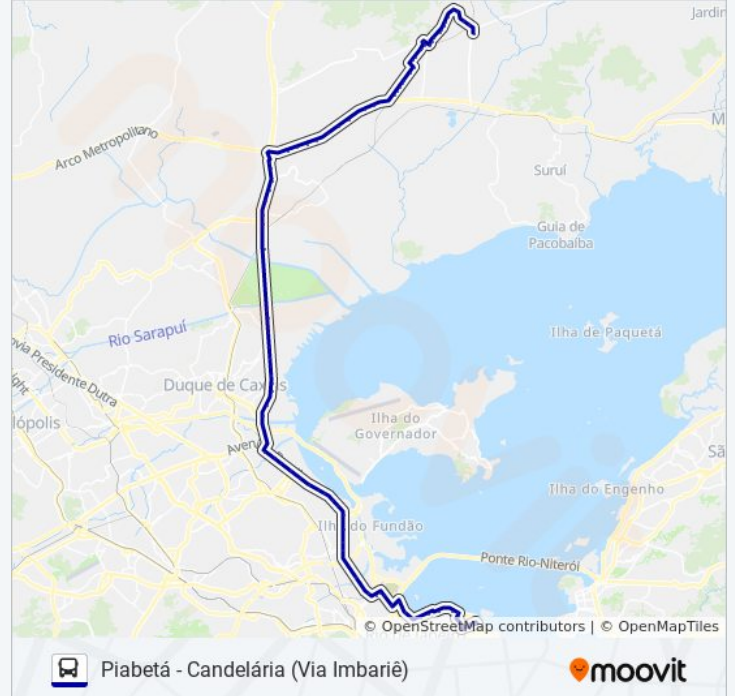

Estação Imbariê

Avenida Coronel Sisson, 105

Rodovia Raphael De Almeida Magalhães, 7279-
7965

Rodovia Raphael De Almeida Magalhães, 6753-
6799

Rodovia Raphael De Almeida Magalhães, 6555-
6563

Rod. Rio-Mage 640 - Chácara Arcampo Duque
De Caxias

Outlet Premium (Somente Linhas Que Saem Da
Br-493)

Passarela Da Figueira

Rodovia Washington Luiz (Sentido Rio) | Entrada
De Jardim Primavera

Rodovia Washington Luiz, 3189

Rodovia Washington Luis (Sentido Rio) | Casa
Do Alemão

Rodovia Washington Luis (Sentido Rio) | Posto

Bravo

Rodovia Washington Luíz, 831

Entrada Da Reduc (Sentido Rio)

Rodovia Washington Luiz (Sentido Rio) | Terminal Logístico Do Sarapuí

Rodovia Washington Luiz (Sentido Rio) | Concessionária Treviso