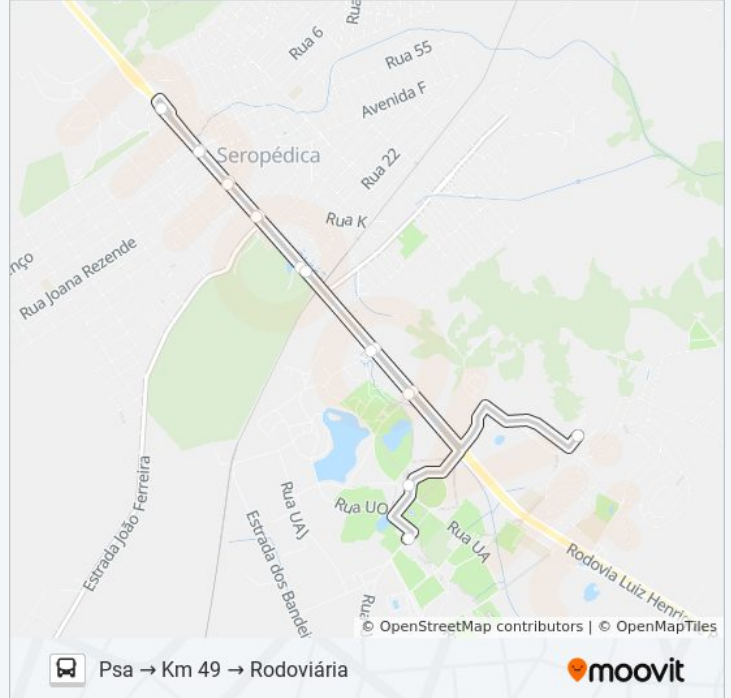

Informações da linha de ônibus CIRCULAR UFRRJ

Sentido: Psa → Km 49 → Rodoviária

Paradas: 16

Duração da viagem: 22 min

Resumo da linha:

Sentido: Psa → Rodoviária

3 pontos

[VER OS HORÁRIOS DA LINHA](#)