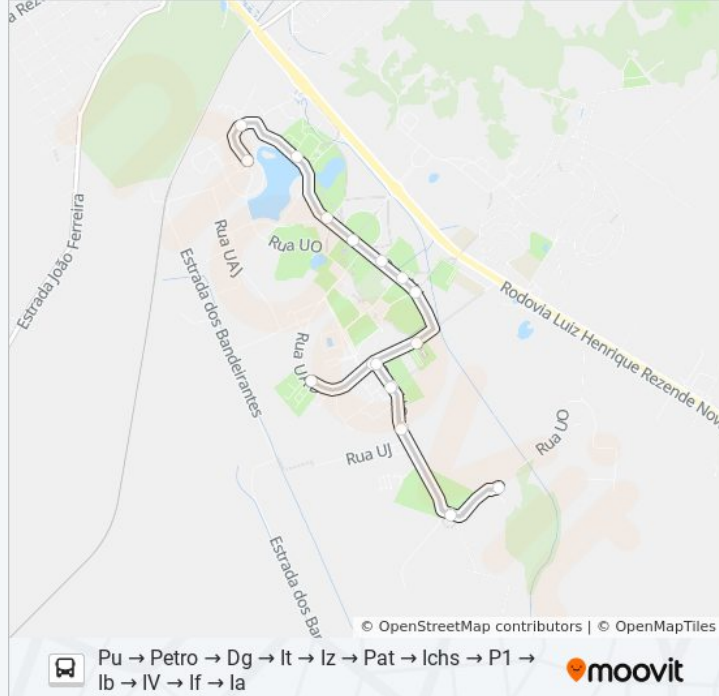

Informações da linha de ônibus CIRCULAR UFRRJ

Sentido: Pu → Petro → Dg → It → Iz → Pat → Ichs → P1 → Ib → IV → If → Ia

Paradas: 19

Duração da viagem: 20 min

Resumo da linha:

Sentido: Pu → Petro → Dg → It → Iz → Pat → Ichs → P1 → Km 49