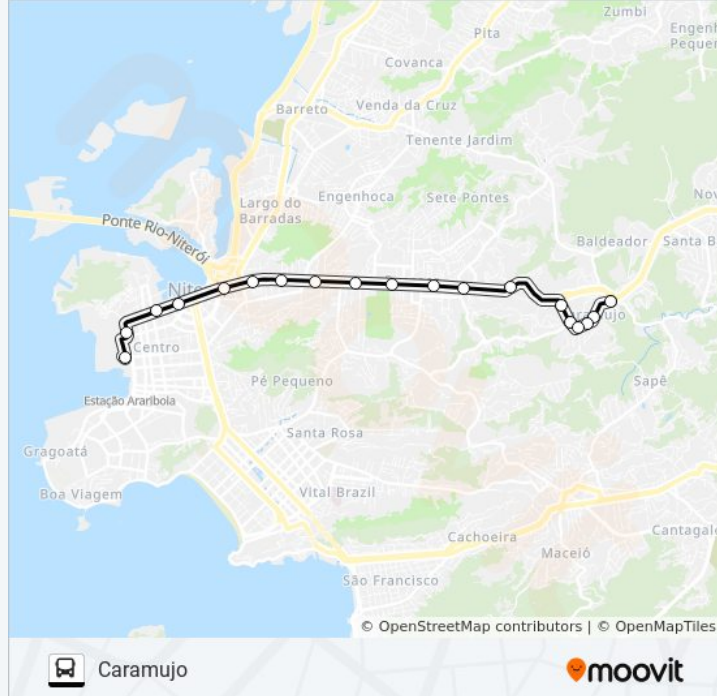

### Sentido: Caramujo

19 pontos

[VER OS HORÁRIOS DA LINHA](#)

Rua Doze Centro Niterói - Rio De Janeiro 24030 Brasil

Rua Visconde Do Rio Branco 161a Centro Niterói - Rio De Janeiro 24030 Brasil

Av. Feliciano Sodré 790 - Centro Niterói - Rj 24030-012 Brasil

Avenida Feliciano Sodré 300 Centro Niterói - Rio De Janeiro 24030 Brasil

Avenida Feliciano Sodré 556

Rua Padre Leandro Santana Niterói - Rio De Janeiro 24120 Brasil

Corredor Metropolitano - Estação N. Sra. Dos Mercês (Sentido Caixa D'Água)

### Informações da linha de ônibus 26

**Sentido:** Caramujo

**Paradas:** 19

**Duração da viagem:** 27 min

**Resumo da linha:**

Rua Doutor Nilo Peçanha 900 Caramujo Niterói -  
Rio De Janeiro 24141 Brasil

Rua Doutor Nilo Peçanha 927 Caramujo Niterói -  
Rio De Janeiro 24141 Brasil

### Sentido: Terminal João Goulart

19 pontos

[VER OS HORÁRIOS DA LINHA](#)

Rua José Freire Caramujo Niterói - Rio De  
Janeiro 24140 Brasil

Rua Pastor Jose Gomes De Souza 701  
Caramujo Niterói - Rio De Janeiro 24141 Brasil