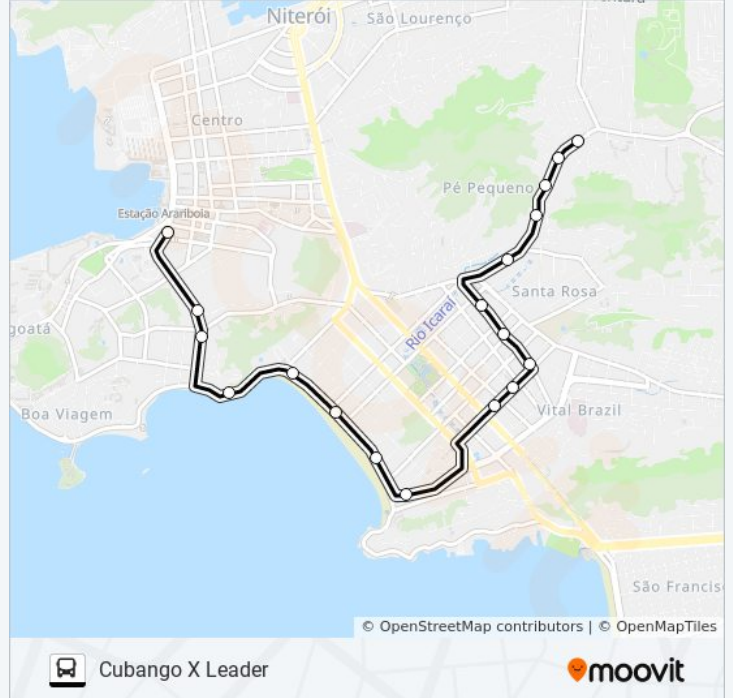

Sentido: Cubango (22 Novembro)

12 pontos

[VER OS HORÁRIOS DA LINHA](#)

Rua Doze Centro Niterói - Rio De Janeiro 24030
Brasil

R. Mal. Deodoro 67 - Centro Niterói - Rj 24030-
060 Brasil

R. Mal. Deodoro 209 - Centro Niterói - Rj 24030-
060 Brasil

Avenida Jansen De Melo 44

Avenida Feliciano Sodré 556

Rua Padre Leandro Santana Niterói - Rio De
Janeiro 24120 Brasil

Corredor Metropolitano - Estação N. Sra. Dos
Mercês (Sentido Caixa D'Água)

Alameda São Boaventura 369 Fonseca Niterói -
Rio De Janeiro 24120 Brasil

Informações da linha de ônibus 43.2

Sentido: Terminal João Goulart

Paradas: 19

Duração da viagem: 30 min

Resumo da linha:

Rua Praia Icarai Icaraí Niterói - Rj 24110-206
Brasil

R. Dr. Paulo Alves 137 - Ingá Niterói - Rj 24210-445 Brasil

Rua São Sebastião 102

Rua Visconde Do Rio Branco 511 Centro Niterói - Rio De Janeiro 24010 Brasil

Rua Doze Centro Niterói - Rio De Janeiro 24030 Brasil

Os horários e os mapas do itinerário da linha de ônibus 43.2 estão disponíveis, no formato PDF offline, no site: moovitapp.com. Use o [Moovit App](#) e viaje de transporte público por Rio de Janeiro e Região! Com o Moovit você poderá ver os horários em tempo real dos ônibus, trem e metrô, e receber direções passo a passo durante todo o percurso!