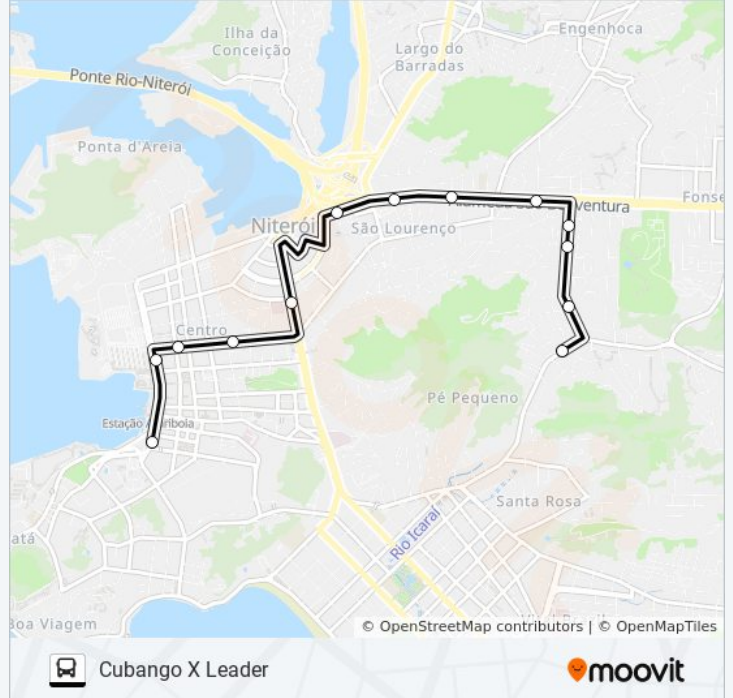

Sentido: Terminal João Goulart

19 pontos

[VER OS HORÁRIOS DA LINHA](#)

Rua Noronha Torreção 458 Cubango Niterói - Rj
24240-181 Brasil

Rua Noronha Torreção 397 Cubango Niterói - Rj
24240-181 Brasil

Rua Noronha Torreção 338

Rua Noronha Torreção 217 Santa Rosa Niterói -
Rj 24240-181 Brasil

Travessa Faria 62

Rua Geraldo Martins 86 Icaraí Niterói - Rj 24220-
301 Brasil

Rua Geraldo Martins 163 Icaraí Niterói - Rj
24220-380 Brasil

Rua Geraldo Martins 260 Icaraí Niterói - Rj
24220-380 Brasil

Avenida Sete De Setembro 197 Icaraí Niterói - Rj
24220-301 Brasil

Avenida Sete De Setembro 132 Icaraí Niterói - Rj
24220-301 Brasil

Avenida Almirante Ary Parreiras 15

Avenida Jornalista Alberto F Torres 419

Avenida Jornalista Alberto Francisco Torres 275
Icaraí Niterói - Rj 24220-301 Brasil

Icaraí Niterói - Rj 24220-301 Brasil

Horários da linha de ônibus 43.2

Tabela de horários sentido Terminal João Goulart

Domingo	06:05 - 18:59
Segunda-feira	05:59 - 19:27
Terça-feira	05:59 - 19:27
Quarta-feira	05:59 - 19:27
Quinta-feira	05:59 - 19:27
Sexta-feira	05:59 - 19:27
Sábado	06:05 - 18:59

Informações da linha de ônibus 43.2

Sentido: Terminal João Goulart

Paradas: 19

Duração da viagem: 30 min

Resumo da linha: