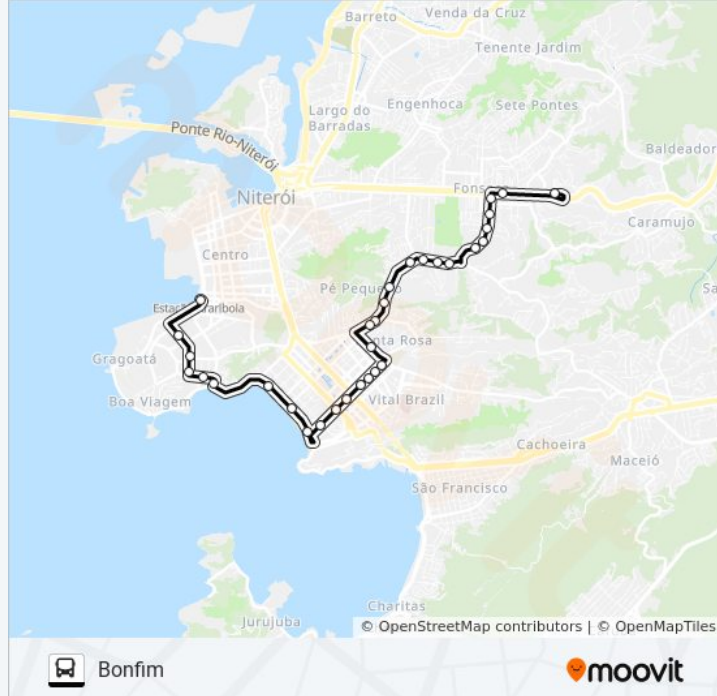

Rua Mariz E Barros 405 Icaraí Niterói - Rj 24220-301 Brasil

Rua Mariz E Barros 459 Icaraí Niterói - Rj 24220-301 Brasil

Rua Mariz E Barros 507 Santa Rosa Niterói - Rj 24220-121 Brasil

Condomínio Do Edifício Praia De Ubatuba - R. Santa Rosa 104 - Santa Rosa Niterói - Rj 24240-402 Brasil

Travessa Faria 62

Rua Noronha Torreção 107 Santa Rosa Niterói - Rj 24240-181 Brasil

Rua Noronha Torreção 217 Santa Rosa Niterói - Rj 24240-181 Brasil

Rua Noronha Torreção 338

Rua Noronha Torreção 501 Cubango Niterói - Rj 24240-181 Brasil

Rua Noronha Torreção 585 Cubango Niterói - Rj 24240-181 Brasil

Travessa Hugo Franco 73 Cubango Niterói - Rj 24240-470 Brasil

Rua Noronha Torreção 712 Cubango Niterói - Rj 24240-181 Brasil

Rua Desembargador Lima Castro 232 Fonseca Niterói - Rj 24120-350 Brasil

Rua Desembargador Lima Castro 380 Fonseca Niterói - Rj 24120-350 Brasil

Rua Desembargador Lima Castro 562 Fonseca Niterói - Rj 24120-350 Brasil

Rua Desembargador Lima Castro Próximo Ao 98 - Fonseca Niterói - Rj 24120-350 Brasil

Rua Desembargador Lima Castro 17 Fonseca Niterói - Rj 24120-350 Brasil

Corredor Metropolitano - Estação Riodades (Sentido Caixa D'Água)

Rua Altineu Cortes Pires Fonseca Niterói - Rio De Janeiro 24140 Brasil

Os horários e os mapas do itinerário da linha de ônibus 49.1 estão disponíveis, no formato PDF offline, no site: moovitapp.com. Use o [Moovit App](https://moovitapp.com) e viaje de transporte público por Rio de Janeiro e Região! Com o Moovit você poderá ver os horários em tempo real dos ônibus, trem e metrô, e receber direções passo a passo durante todo o percurso!

Confira os horários de chegada em tempo real!