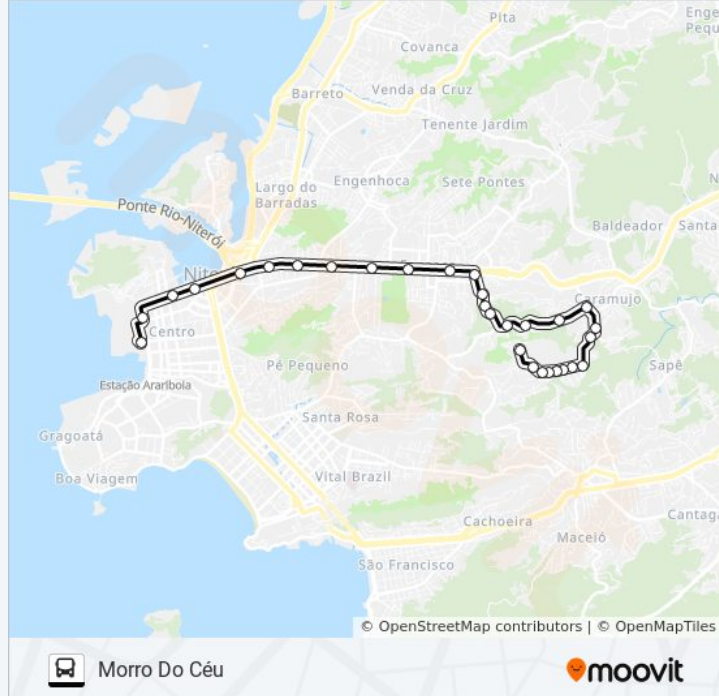

Sentido: Morro Do Céu

29 pontos

[VER OS HORÁRIOS DA LINHA](#)

Rua Doze Centro Niterói - Rio De Janeiro 24030 Brasil

Rua Visconde Do Rio Branco 161a Centro Niterói - Rio De Janeiro 24030 Brasil

Av. Feliciano Sodré 790 - Centro Niterói - Rj 24030-012 Brasil

Rua Artur Pereira Da Mota 399

Rua Arthur Pereira Da Motta 361 Caramujo Niterói - Rio De Janeiro 24315 Brasil

Rua Arthur Pereira Da Motta 806 Viçoso Jardim Niterói - Rio De Janeiro 24315 Brasil

Rua Arthur Pereira Da Motta 247 Viçoso Jardim Niterói - Rio De Janeiro 24315 Brasil

Rua Arthur Pereira Da Motta 247 Caramujo Niterói - Rio De Janeiro 24315 Brasil

Estrada Vicoso Jardim 1001 Caramujo Niterói - Rio De Janeiro 24140 Brasil

Rua Artur Pereira Da Mota 9

Sentido: Terminal João Goulart

29 pontos

[VER OS HORÁRIOS DA LINHA](#)

Rua Artur Pereira Da Mota 9

Rua Arthur Pereira Da Motta 247 Caramujo Niterói - Rio De Janeiro 24315 Brasil

Rua Arthur Pereira Da Motta 247 Viçoso Jardim Niterói - Rio De Janeiro 24315 Brasil