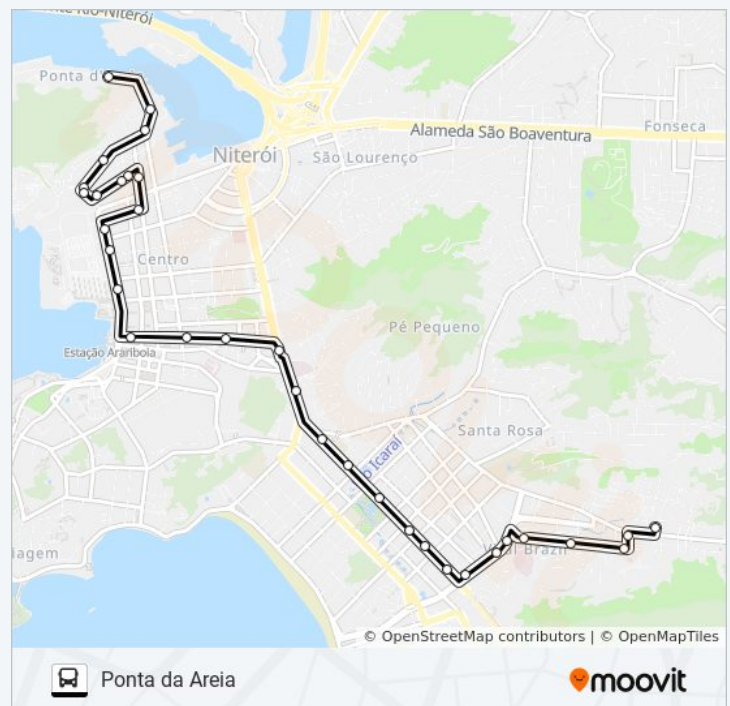

Terça-feira 05:57 - 21:19

Quarta-feira 05:57 - 21:19

Quinta-feira 05:57 - 21:19

Sexta-feira 05:57 - 21:19

Sábado 06:18 - 21:36

Informações da linha de ônibus 31

Sentido: Ponta D' Areia

Paradas: 33

Duração da viagem: 45 min

Resumo da linha:

Rua Visconde De Itaboraí 105a Ponta D Areia
Niterói - Rio De Janeiro 24030 Brasil

Rua Silva Jardim 122 Ponta D Areia Niterói - Rio
De Janeiro 24040 Brasil

Rua Silva Jardim 89