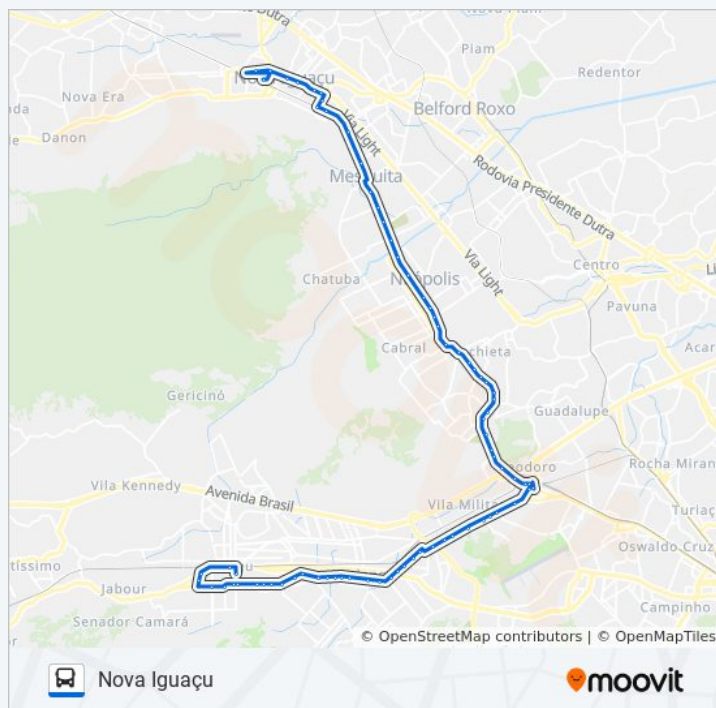

Informações da linha de ônibus 432

Sentido: Nova Iguaçu

Paradas: 75

Duração da viagem: 71 min

Resumo da linha:

Rua João Vicente | Cedae

Rua Manacá, 2-10

Estrada São Pedro De Alcântara, 214-284