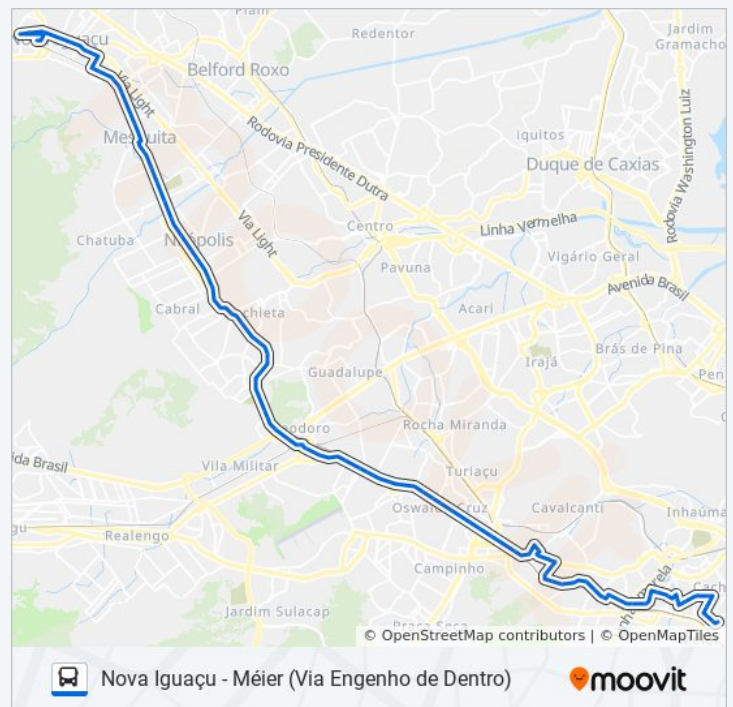

Rua Sidônio Paes, 13

Tabela de horários sentido Nova Iguaçu

Domingo	Fora de Operação
Segunda-feira	06:05 - 22:05
Terça-feira	06:05 - 22:05
Quarta-feira	06:05 - 22:05
Quinta-feira	06:05 - 22:05
Sexta-feira	Fora de Operação
Sábado	Fora de Operação

Informações da linha de ônibus 543

Sentido: Nova Iguaçu

Paradas: 87

Duração da viagem: 84 min

Resumo da linha:

Rua Ângelo Dantas | Viaduto De Cascadura

Estação De Trem | BRT Madureira

Rua João Vicente | Estação De Trem

Rua João Vicente, 297-311

Rua João Vicente, 483

Estação De Trem Oswaldo Cruz

Rua João Vicente, 733-769

Rua João Vicente, 841

Rua João Vicente, 1009

Rua João Vicente, 1080-1126

Rua João Vicente, 1231