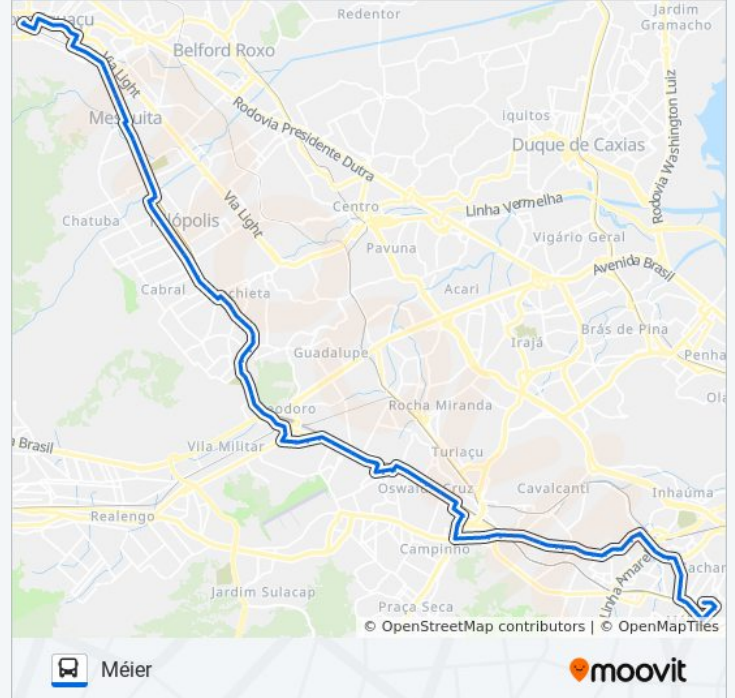

Avenida Getúlio De Moura, 307

Avenida Getúlio De Moura, 220

Estação De Trem Presidente Juscelino (Rampa)

Av. Getúlio De Moura | R. Cirilo

Estrada Feliciano Sodré, 2955 (Garagem N.S. Da Penha)

Av. Getúlio De Moura | R. Regina

Rua João Vicente, 1559

Rua João Vicente, 1505

Extra Supermercado

Rua João Vicente, 1231

Rua Divisória, 68

Rua Gita | Santa Mônica Centro Educacional

Rua Adalgisa Aleixo, 95

Rua João Vicente | Garagem Viação Vila Real

Rua João Vicente, 733

Estação De Trem Oswaldo Cruz

Rua João Vicente, 471

Rua João Vicente, 297-311

Rua Agostinho Barbalho, 509

Rua Dona Clara, 11

8º Grupamento De Bombeiros Militar - Campinho

Rua Domingos Lopes, 111 | Assaí Campinho

Estrada Marechal Alencastro, 3744-3762

Estação De Trem De Anchieta

Estrada Marechal Alencastro, 4437

Estação De Olinda | Calçada Dr. Alberto Kleuver
Jardim

Avenida Getúlio De Moura, 631

Terminal Rodoviário De Nilópolis