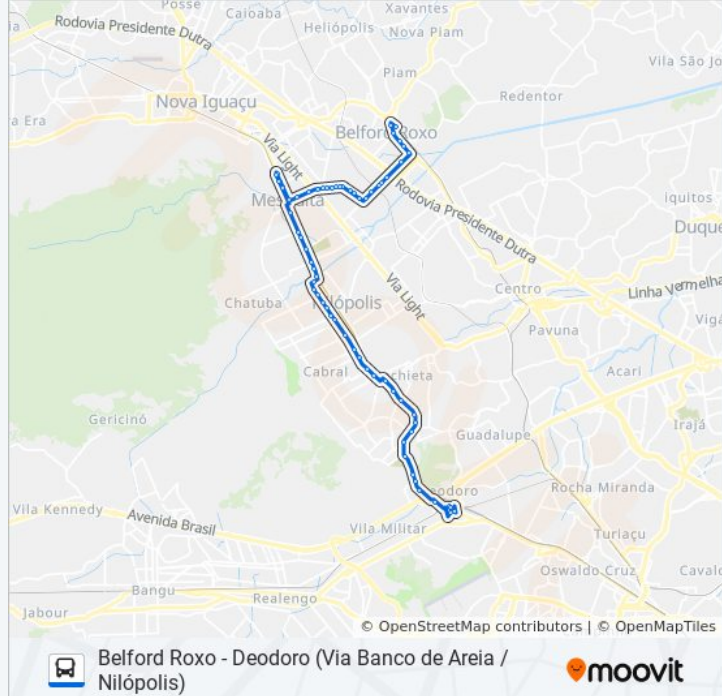

Avenida Governador Celso Peçanha, 1401-1427

Avenida Governador Celso Peçanha, 1321-1349

Avenida Governador Celso Peçanha, 1195-1199

Avenida Governador Celso Peçanha, 1171-1177

Avenida Governador Celso Peçanha, 1025

Avenida Governador Celso Peçanha, 901-929

Avenida Governador Célso Peçanha, 865

Avenida Gov. Celso Peçanha (Cemitério De Mesquita)

Avenida Governador Celso Peçanha, 300

Avenida Governador Célso Peçanha, 35

Av. Getúlio De Moura / R. Regina

Av. Getúlio De Moura, 668 (Garagem N.S. Da Penha)

Av. Getúlio De Moura / R. Cirilo

Av. Getúlio De Moura | R. Cirilo

Estrada Feliciano Sodré, 2955 (Garagem N.S. Da Penha)

Av. Getúlio De Moura | R. Regina

Avenida Presidente Costa E Silva, 1809-1861

Avenida Presidente Costa E Silva, 1261

Bagulhão De Mesquita

Avenida Getúlio De Moura, 739

Praça Da Revolução (Edson Passos)

Avenida Presidente Costa E Silva, 193

Casa Show | Nilópolis

Fornecedora Chatuba

Av. Getúlio Vargas 2297-2371 - Centro Nilópolis

Posto Deda

Habib's Nilópolis

Abeu Faculdades

Banco Itaú / Casas Da Mamãe

Caixa Econômica Federal / Vivian Festas

Avenida Getúlio Vargas, 841