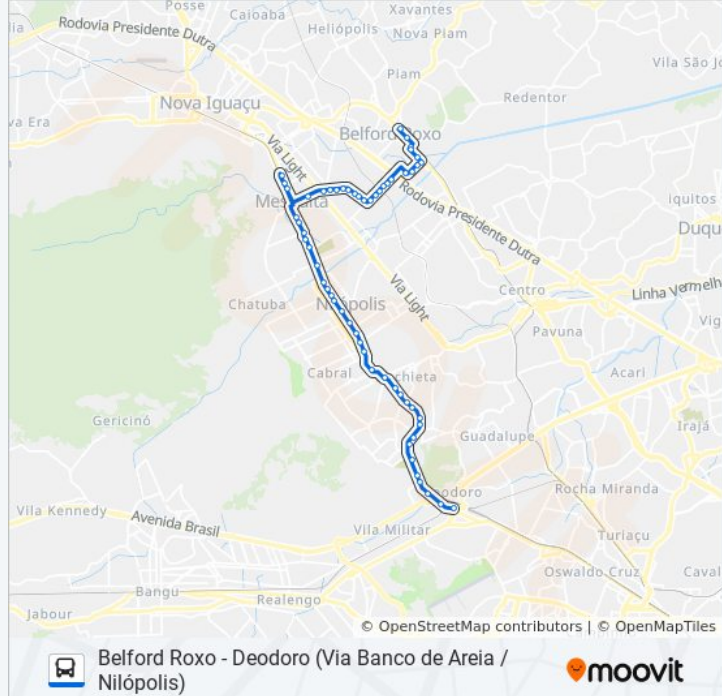

Estrada Marechal Alencastro | Clínica Da Família

Cemitério De Ricardo De Albuquerque

Estação Ricardo De Albuquerque

Estrada Marechal Alencastro, 2344-2558

Estrada Marechal Alencastro, 2984-3180

Estrada Marechal Alencastro, 2984-3180

Avenida Presidente Costa E Silva, 1585

Avenida Presidente Costa E Silva, 1774-1810

Av. Getúlio De Moura / R. Regina

Av. Getúlio De Moura, 668 (Garagem N.S. Da Penha)

Av. Getúlio De Moura / R. Cirilo

Av. Getúlio De Moura | R. Cirilo

Avenida Governador Celso Peçanha, 988

Avenida Governador Celso Peçanha, 1171-1197

Avenida Governador Celso Peçanha, 1280-1320

Avenida Governador Celso Peçanha, 1412-1436

Avenida Governador Celso Peçanha, 2-46

Avenida Governador Celso Peçanha, 68-162

Avenida Governador Celso Peçanha, 332-366

Avenida Coelho Da Rocha, 1658

Avenida Coelho Da Rocha, 1409-1425

Avenida Coelho Da Rocha, 1345

Avenida Coelho Da Rocha, 1123-1139