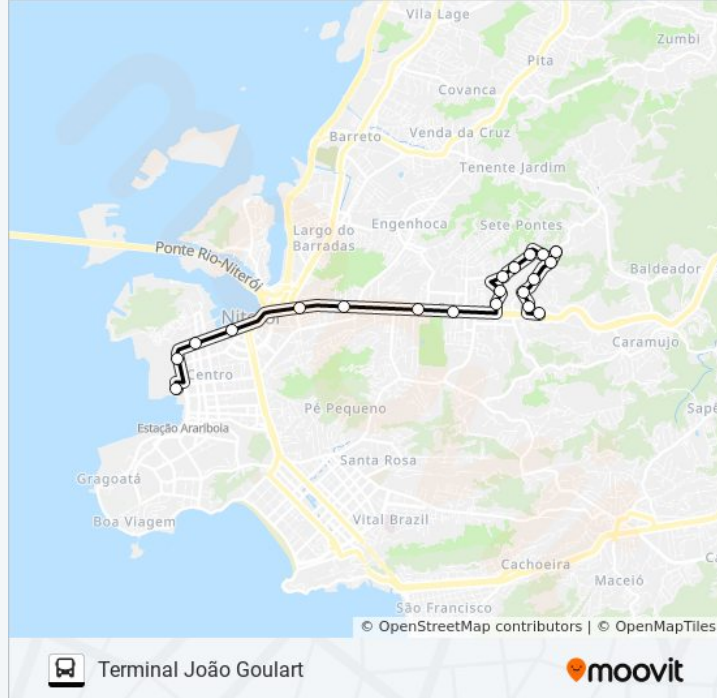

Sentido: Bonfim

12 pontos

[VER OS HORÁRIOS DA LINHA](#)

Rua Doze Centro Niterói - Rio De Janeiro 24030 Brasil

Rua Visconde Do Rio Branco 161a Centro Niterói - Rio De Janeiro 24030 Brasil

Av. Feliciano Sodré 52 - Centro Niterói - Rj Brasil

Av. Feliciano Sodré 790 - Centro Niterói - Rj 24030-012 Brasil

Av. Feliciano Sodré 2266-2476 - Centro Niterói - Rj Brasil

Avenida Feliciano Sodré 556

Corredor Metropolitano - Estação N. Sra. Dos Mercês (Sentido Caixa D'Água)

Informações da linha de ônibus 21

Sentido: Terminal João Goulart

Paradas: 20

Duração da viagem: 30 min

Resumo da linha:

Ponte)

Corredor Metropolitano - Estação Bairro Chic
(Sentido Ponte)

Corredor Metropolitano - Estação N. Sra. Dos
Mercês (Sentido Ponte)

Ponto Cem Réis

Avenida Feliciano Sodré | Moinho Atlântico /
Porto De Niterói

Av. Feliciano Sodré 95 - Centro Niterói - Rj
24020-101 Brasil

Avenida Visconde Do Rio Branco 124

Rua Doze Centro Niterói - Rio De Janeiro 24030
Brasil