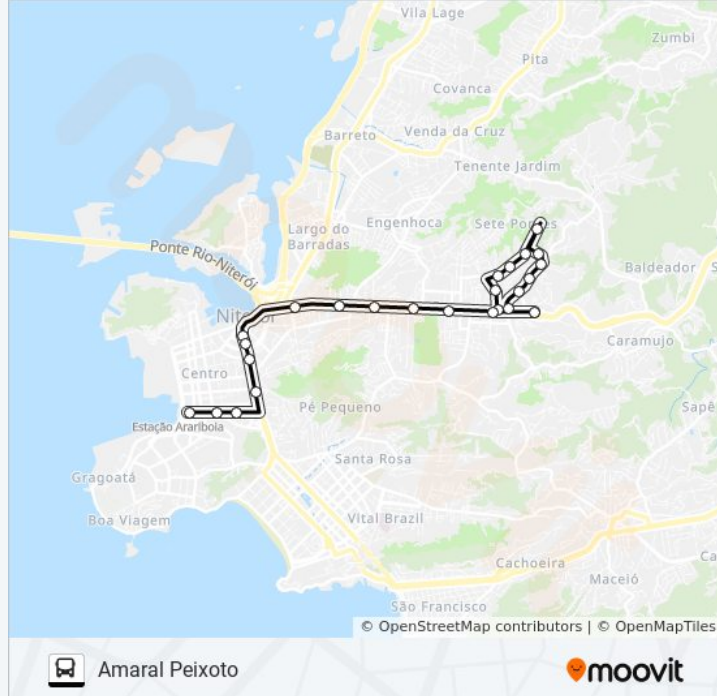

Informações da linha de ônibus 22

Sentido: Amaral Peixoto

Paradas: 25

Duração da viagem: 35 min

Resumo da linha:

Corredor Metropolitano - Estação Bairro Chic
(Sentido Ponte)

Alameda São Boaventura 369 Fonseca Niterói -
Rio De Janeiro 24130 Brasil

Corredor Metropolitano - Estação N. Sra. Dos
Mercês (Sentido Ponte)

Ponto Cem Réis

Avenida Jansen De Melo Centro Niterói - Rio De
Janeiro 24030 Brasil

Avenida Jansen De Melo 174 Centro Niterói - Rio
De Janeiro 24030 Brasil

Av. Jansen De Melo 615-703 - Centro Niterói - Rj
24030-221 Brasil

Avenida Marquês Do Paraná Centro Niterói - Rio
De Janeiro 24023 Brasil

Rua Professor Manoel De Abreu 88 Centro
Niterói - Rj 24020-097 Brasil

Avenida Ernani Do Amaral Peixoto 435

Avenida Ernani Do Amaral Peixoto 116 Centro
Niterói - Rio De Janeiro 24011 Brasil

Sentido: Bonfim

14 pontos

[VER OS HORÁRIOS DA LINHA](#)

Avenida Ernani Do Amaral Peixoto 116 Centro
Niterói - Rio De Janeiro 24011 Brasil