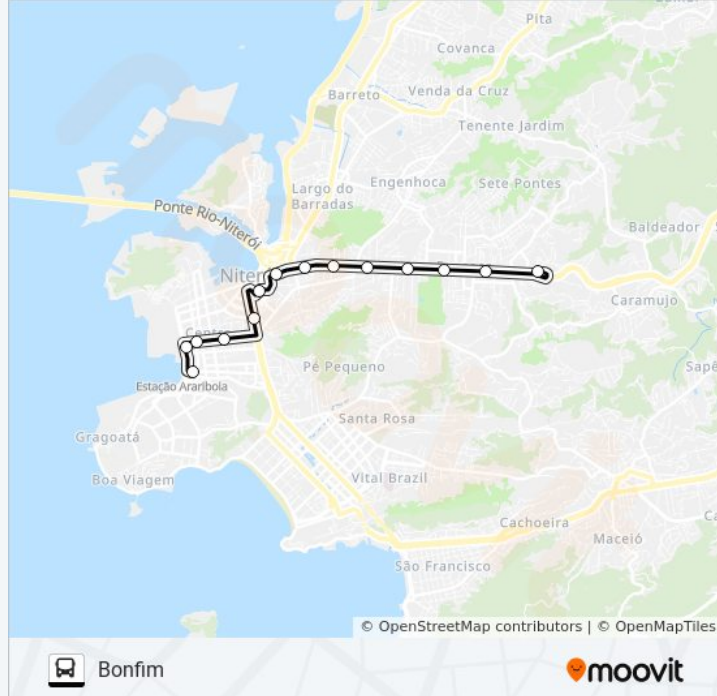

Travessa Doutor Chiquito 128 Fonseca Niterói - Rio De Janeiro 24130 Brasil

Travessa Iracema 16 Fonseca Niterói - Rio De Janeiro 24130 Brasil

Rua Riodades 450 Fonseca Niterói - Rio De Janeiro 24130 Brasil

Corredor Metropolitano - Estação N. Sra. Dos
Mercês (Sentido Ponte)

Ponto Cem Réis

Avenida Jansen De Melo Centro Niterói - Rio De
Janeiro 24030 Brasil

Avenida Jansen De Melo 174 Centro Niterói - Rio
De Janeiro 24030 Brasil

Informações da linha de ônibus 22

Sentido: Bonfim

Paradas: 14

Duração da viagem: 24 min

Resumo da linha:

Corredor Metropolitano - Estação Bairro Chic
(Sentido Caixa D'Água)

Corredor Metropolitano - Estação Horto (Sentido
Caixa D'Água)

Corredor Metropolitano - Estação Riodades
(Sentido Caixa D'Água)

Rua Altineu Cortes Pires Fonseca Niterói - Rio
De Janeiro 24140 Brasil

Os horários e os mapas do itinerário da linha de ônibus 22 estão disponíveis, no formato PDF offline, no site: moovitapp.com. Use o [Moovit App](#) e viaje de transporte público por Rio de Janeiro e Região! Com o Moovit você poderá ver os horários em tempo real dos ônibus, trem e metrô, e receber direções passo a passo durante todo o percurso!