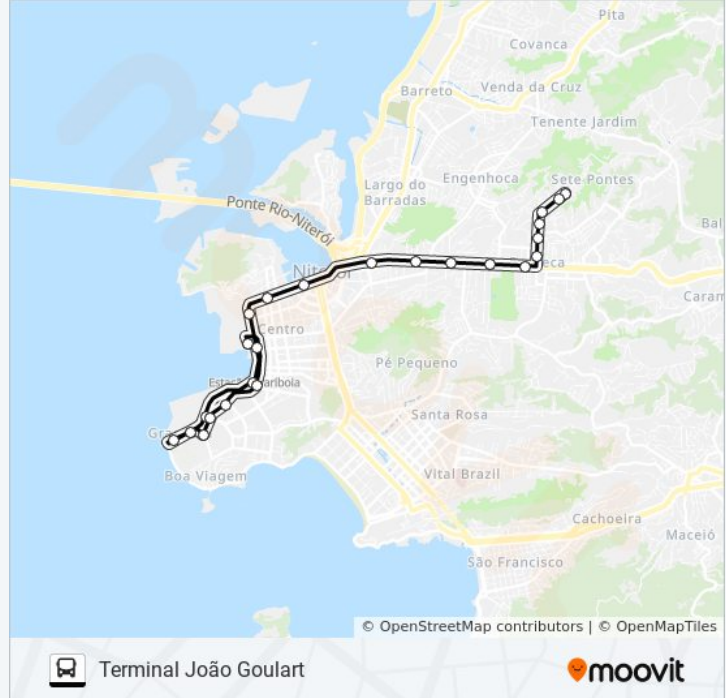

24020-101 Brasil

Avenida Visconde Do Rio Branco 124

Avenida Visconde Do Rio Branco 305 Centro
Niterói - Rio De Janeiro 24020 Brasil

Rua Visconde Do Rio Branco 511 Centro Niterói -
Rio De Janeiro 24010 Brasil

Praça Leoni Ramos São Domingos Niterói - Rio
De Janeiro 24180 Brasil

Rua Coronel Tamarindo 137 Gragoatá Niterói -
Rio De Janeiro 24180 Brasil

Rua Coronel Tamarindo 8 São Domingos Niterói -
Rio De Janeiro 24180 Brasil

Rua Passo Da Patria 38 São Domingos Niterói -
Rio De Janeiro 24180 Brasil

Rua General Osório 10 São Domingos Niterói -
Rio De Janeiro 24180 Brasil

Rua Visconde Do Rio Branco 773 São Domingos
Niterói - Rio De Janeiro 24180 Brasil

Rua Visconde Do Rio Branco 511 Centro Niterói -
Rio De Janeiro 24010 Brasil

Rua Doze Centro Niterói - Rio De Janeiro 24030
Brasil

Os horários e os mapas do itinerário da linha de ônibus 24 estão disponíveis, no formato PDF offline, no site: moovitapp.com. Use o [Moovit App](#) e viaje de transporte público por Rio de Janeiro e Região! Com o Moovit você poderá ver os horários em tempo real dos ônibus, trem e metrô, e receber direções passo a passo durante todo o percurso!

[Sobre o Moovit](#) • [Soluções MaaS](#) • [Países atendidos](#) • [Comunidade Mooviter](#)

© 2024 Moovit - Todos os direitos reservados

**Confira os horários de
chegada em tempo real!**