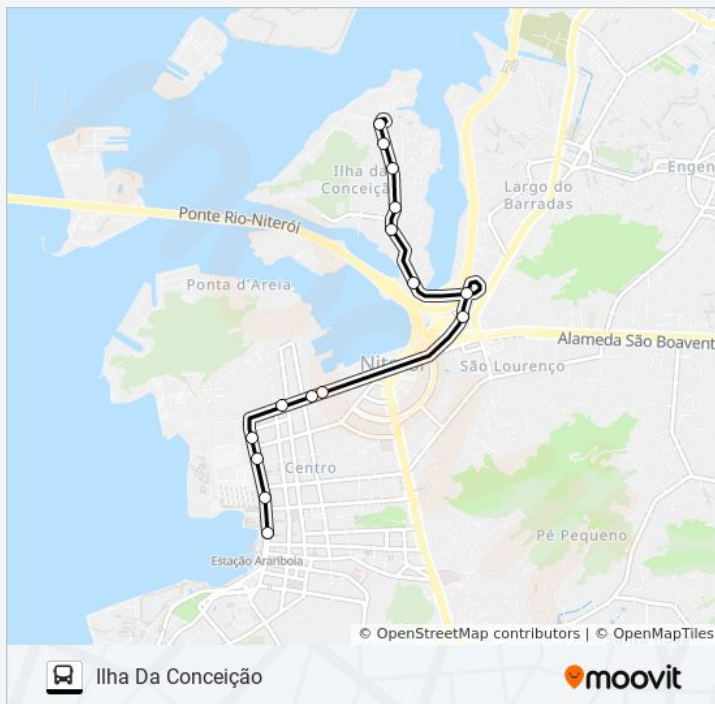

Avenida Marquês Do Paraná Centro Niterói - Rio  
De Janeiro 24023 Brasil

Rua Professor Manoel De Abreu 88 Centro  
Niterói - Rj 24020-097 Brasil

Avenida Ernani Do Amaral Peixoto 435

Avenida Ernani Do Amaral Peixoto 185 Centro  
Niterói - Rj 24020-070 Brasil

## Sentido: Ilha Da Conceição

15 pontos

[VER OS HORÁRIOS DA LINHA](#)

Avenida Visconde Do Rio Branco 403 Centro  
Niterói - Rio De Janeiro 24020 Brasil

Avenida Visconde Do Rio Branco 287

Avenida Visconde Do Rio Branco 183

Travessa Doutor Holman 832 Ilha Da Conceição  
Niterói - Rio De Janeiro Brasil

Rua Presidente Vargas 408 Ilha Da Conceição  
Niterói - Rio De Janeiro Brasil

## Informações da linha de ônibus 60

**Sentido:** Ilha Da Conceição

**Paradas:** 15

**Duração da viagem:** 14 min

**Resumo da linha:**

Os horários e os mapas do itinerário da linha de ônibus 60 estão disponíveis, no formato PDF offline, no site: [moovitapp.com](https://moovitapp.com). Use o [Moovit App](#) e viaje de transporte público por Rio de Janeiro e Região! Com o Moovit você poderá ver os horários em tempo real dos ônibus, trem e metrô, e receber direções passo a passo durante todo o percurso!