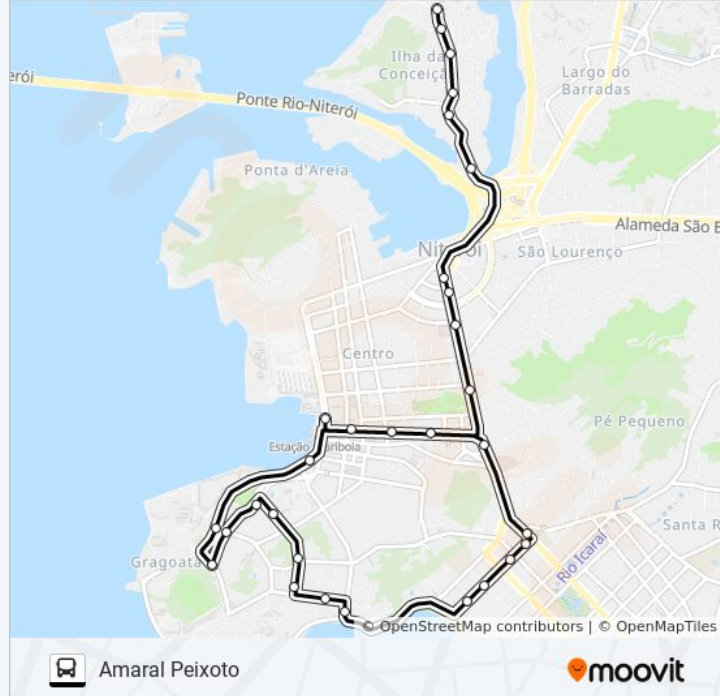

Avenida Marquês Do Paraná Centro Niterói - Rio  
De Janeiro 24023 Brasil

Rua Professor Manoel De Abreu 88 Centro  
Niterói - Rj 24020-097 Brasil

Avenida Ernani Do Amaral Peixoto 435

Avenida Ernani Do Amaral Peixoto 185 Centro  
Niterói - Rj 24020-070 Brasil

Rua Álvares De Azevedo 97 Icaraí Niterói - Rj  
24220-301 Brasil

Rua Álvares De Azevedo Próximo Ao 190-198 -  
Icaraí Niterói - Rj 24220-021 Brasil

Rua Álvares De Azevedo 245 Icaraí Niterói - Rj  
24220-301 Brasil

Avenida Roberto Silveira Próximo Ao 91 - Av.  
Roberto Silveira 17 - Icaraí Niterói - Rj 24230-165  
Brasil

Mergulhão Ângela Fernandes Centro Niterói - Rj  
24030-211 Brasil

Avenida Visconde Do Rio Branco 403 Centro  
Niterói - Rio De Janeiro 24020 Brasil

## Sentido: Ilha Da Conceição

15 pontos

[VER OS HORÁRIOS DA LINHA](#)

Avenida Visconde Do Rio Branco 403 Centro  
Niterói - Rio De Janeiro 24020 Brasil

Avenida Visconde Do Rio Branco 287

Avenida Visconde Do Rio Branco 183