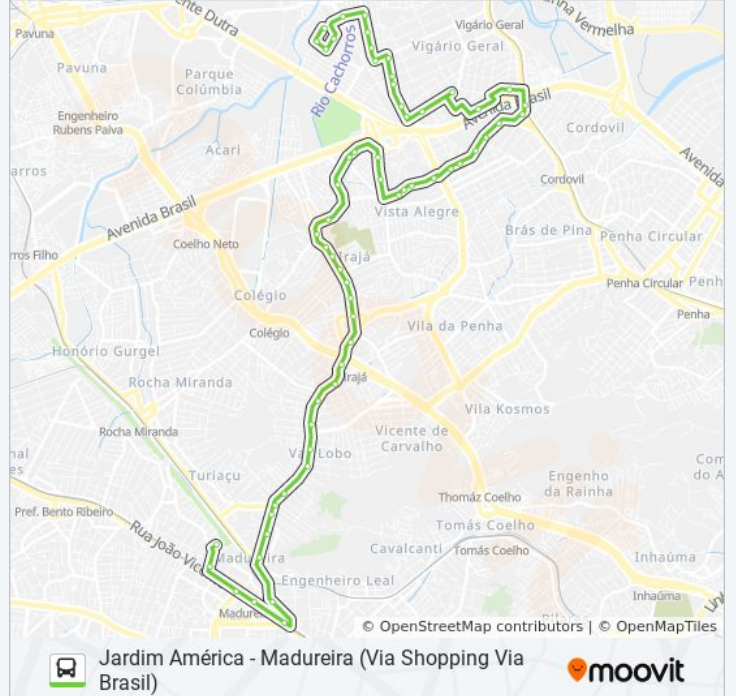

Estação De Trem | BRT Madureira

Rua Carolina Machado, 114-230

Rua Carvalho De Souza (Linhas Municipais)

Mercadão De Madureira (Linhas Municipais)

Avenida Ministro Edgard Romero, 338-350

Avenida Ministro Edgard Romero, 460

Rua Cordovil, 991-1089

Rua Cordovil, 825

Rua Cordovil, 529

Rua Lucas Rodrigues, 1-49

Estação Parada De Lucas

Rua Tinharé, 186

Avenida Brasil - Passarela 21

Rua Pôrto Rico, 485

Estrada Do Vigário Geral, 851-921

Estrada Do Vigário Geral, 411-525

Rua Marechal Antônio Sousa, 32

Rua Marechal Antônio Sousa, 152

E.T.E. Juscelino Kubitschek

Rua Marechal Antônio Sousa, 702

Rua Marechal Antônio Sousa, 888-936

### Sentido: Madureira

43 pontos

[VER OS HORÁRIOS DA LINHA](#)

Terminal Jardim América (Linha 774)

Rua Barão De Studart, 242-300

Rua Atílio Vivacqua, 103

Rua Atílio Vivacqua 210

Rua Franz Liszt, 364