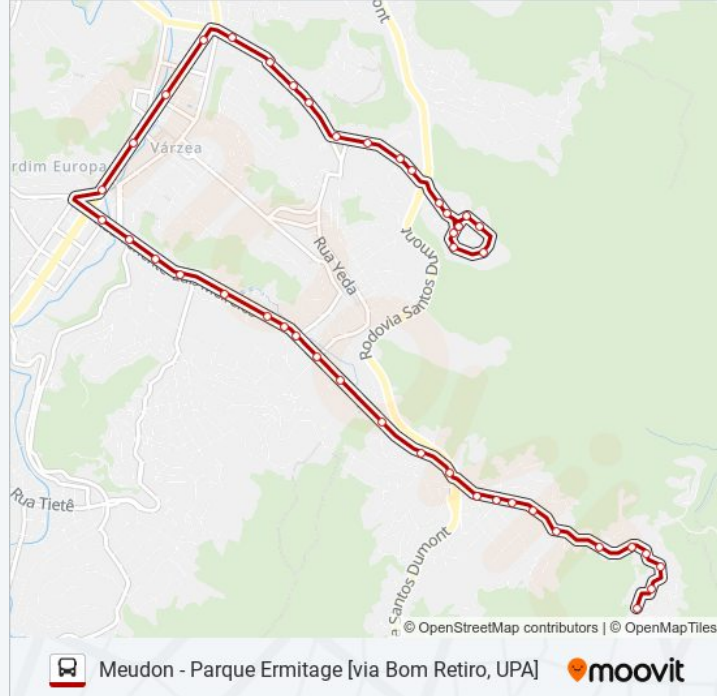

A linha de ônibus 07A | (Meudon - Parque Ermitage [via Bom Retiro, UPA]) tem 1 itinerário.

(1) Meudon [Via Bom Retiro, UPA]: 09:40 - 17:50

Use o aplicativo do Moovit para encontrar a estação de ônibus da linha 07A mais perto de você e descubra quando chegará a próxima linha de ônibus 07A.

Informações da linha de ônibus 07A

Sentido: Meudon [Via Bom Retiro, UPA]

Paradas: 44

Duração da viagem: 37 min

Resumo da linha:

Reta Da Várzea | Dom Atacadista (Sentido Alto)

Reta Da Várzea | Extra Teresópolis (Sentido Alto)

Rua Tamoyo | Entrada Do Jacarandá

Rua Tamoyo | Segunda Igreja Batista Do Meudon

Ponto Final - Meudon / Dorvalino

Os horários e os mapas do itinerário da linha de ônibus 07A estão disponíveis, no formato PDF offline, no site: moovitapp.com. Use o Moovit App e viaje de transporte público por Rio de Janeiro e Região! Com o Moovit você poderá ver os horários em tempo real dos ônibus, trem e metrô, e receber direções passo a passo durante todo o percurso!