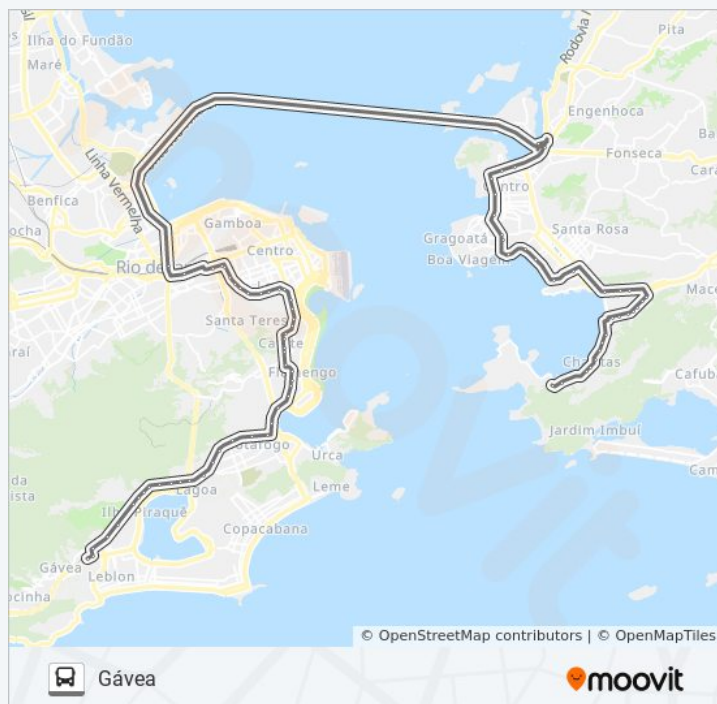

Avenida Visconde Do Rio Branco, 139

Rodoviária De Niterói (Linhas Municipais E Intermunicipais Para O Rio)

Moinho Atlântico I (Linhas Via Tribobó)

Trevo Da Avenida Do Contorno

Trevo Da Avenida Do Contorno | Entrada Da Ilha Da Conceição

Leopoldina (Pista Central)

Metrô Cidade Nova | Pista Central - Sentido Candelária

Rua Benedito Hipólito 9

Terreirão Do Samba

Teatro Gonzaguinha

Acadepol / Batalhão Do Choque Da PM

Santuário Nossa Senhora De Fátima

**Paradas: 78**

**Duração da viagem: 85 min**

**Resumo da linha:**

Hospital Espanhol

Rede Varejão

Rua Riachuelo, 140

Rua Riachuelo 91 Centro Rio De Janeiro - Rio De Janeiro 20230 Brasil

Rua Riachuelo 21