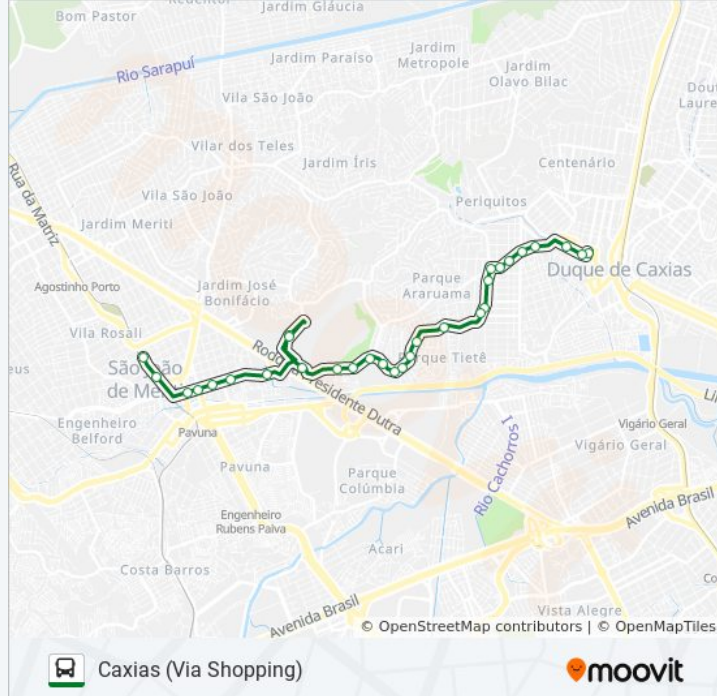

Informações da linha de ônibus 108I

Sentido: Caxias (Via Shopping)

Paradas: 31

Duração da viagem: 25 min

Resumo da linha:

Avenida Nilo Pecanha, 2437

Avenida Nilo Peçanha, 2377 - 2417

Avenida Nilo Peçanha, 1999

Praça Monteiro Lobato (Sentido Caxias)

Avenida Nilo Peçanha, 1665

Upa - Parque Lafaiete

Avenida Nilo Peçanha, 1325

Avenida Nilo Peçanha, 995-1111

Igreja Universal - Caxias

Avenida Nilo Peçanha, 393-407

Ponto Final - Caxias (Flores | Linhas 108i, 110i E 438i)

Sentido: São João (Via Shopping)

30 pontos

[VER OS HORÁRIOS DA LINHA](#)

Ponto Final - Caxias (Flores | Linhas 108i, 110i E 438i)

Rua Lindoia, 130

Avenida Nilo Peçanha, 1086-1096

Avenida Nilo Peçanha, 1172-1190

Condomínio Vitória

Trevo Shopping Grande Rio

Avenida Arthur Antônio Sendas, 307

Avenida Arthur Antônio Sendas, 317

Entrada Shopping Grande Rio

Horários da linha de ônibus 108i

Tabela de horários sentido São João (Via Shopping)