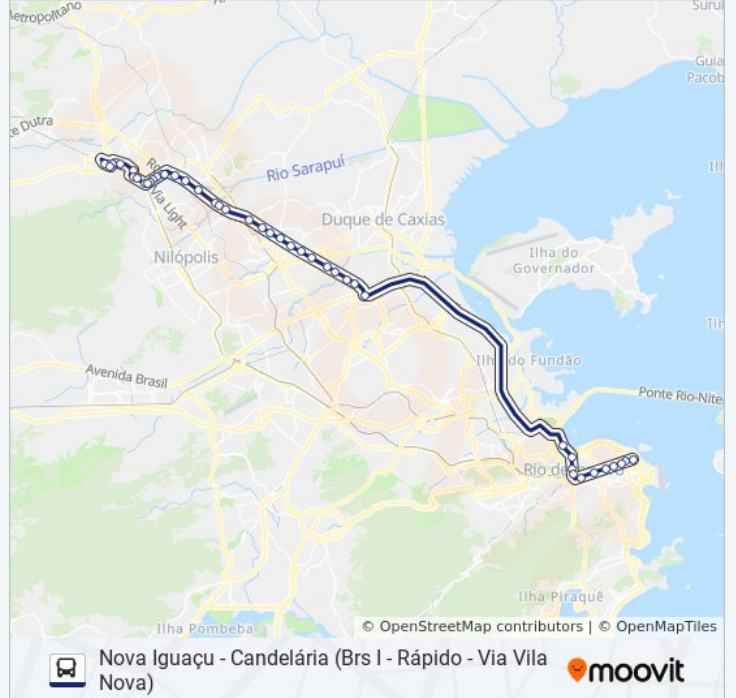

Rodovia Presidente Dutra (Scania)

Rodovia Presidente Dutra (Combrascam)

Rodovia Presidente Dutra (Pátio Do Dnit)

Trevo Das Margaridas / Shopping Via Brasil

Into (Pista Lateral Externa)

Terminal Intermodal Gentileza (Linhas Intermunicipais)

Avenida Francisco Bicalho | Iml Afrânio Peixoto

Leopoldina (Pista Central)

Metrô Cidade Nova | Pista Central - Sentido Candelária

Sambódromo - Marquês De Sapucaí (Pista Central)

Central Do Brasil (Pista Central) - Sentido Candelária

Avenida Presidente Vargas | Campo De Santana - Pista Central

BRS 1 2 5 - Passos

Metrô Uruguaiana - Pista Central

Terminal Da Candelária | Praça Pio X (Linha 118b)

Sentido: Nova Iguaçu

41 pontos

[VER OS HORÁRIOS DA LINHA](#)

Terminal Da Candelária | Praça Pio X (Linha 118b)

Avenida Presidente Vargas / Avenida Passos - Pista Lateral (Intermunicipais)

Central Do Brasil | Intermunicipais

Centro De Manutenção Metrô Rio (Intermunicipais)