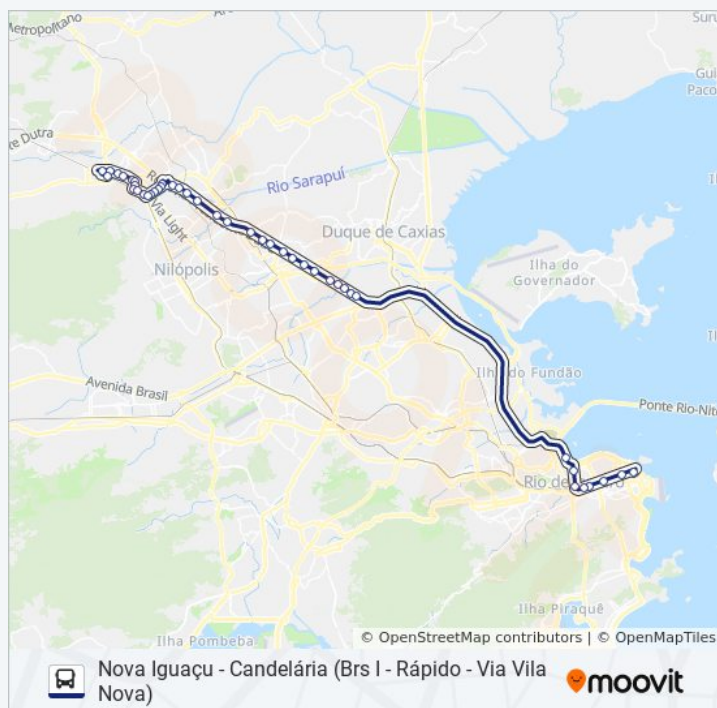

Rodovia Presidente Dutra (Rua Inês/Prata)

Rodovia Presidente Dutra (Burger King/Posto 13)

Horários da linha de ônibus 118B

Tabela de horários sentido Nova Iguaçu

Domingo	Fora de Operação
Segunda-feira	16:30 - 20:00
Terça-feira	16:30 - 20:00
Quarta-feira	16:30 - 20:00
Quinta-feira	16:30 - 20:00
Sexta-feira	Fora de Operação
Sábado	Fora de Operação

Informações da linha de ônibus 118B

Sentido: Nova Iguaçu

Paradas: 41

Duração da viagem: 74 min

Resumo da linha:

Rua Lampadosa, 134-328

Avenida Carlos Marques Rollo, 691-761

Av. Carlos Marques Rollo (Rio Diesel)