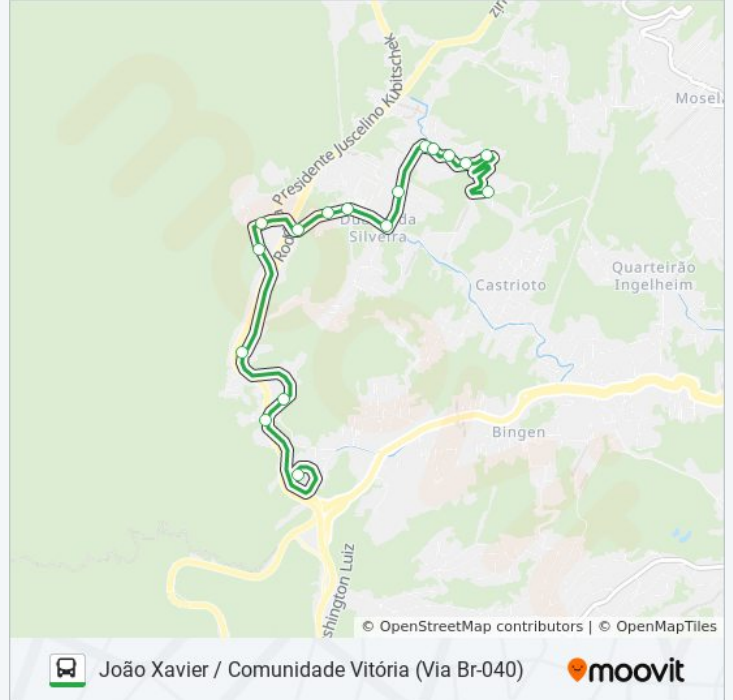

Rodoviária Do Bingen - Linhas Urbanas

Br-040 | Village Do Contorno (Sentido Itaipava)

Br-040 | Entrada De Duarte Da Silveira (Sentido Itaipava)

Rua Coronel Duarte Da Silveira, 24

Rua Coronel Duarte Da Silveira, 3029-3039

Rua Coronel Duarte Da Silveira, 2358

Rua Coronel Duarte Da Silveira, 710

Rua Coronel Duarte Da Silveira, 1116

Rua Coronel Duarte Da Silveira, 24

Servidao Dulce Maria Firmo, 27

Br-040 | Comunidade Do Contorno (Sentido Rio)

Br-040 | Comunidade Do Contorno (Sentido Rio)

Rodoviária Do Bingen - Linhas Urbanas

Horários da linha de ônibus 117

Tabela de horários sentido Rodoviária Bingen

Domingo	Fora de Operação
Segunda-feira	06:00 - 21:00
Terça-feira	06:00 - 21:00
Quarta-feira	06:00 - 21:00
Quinta-feira	06:00 - 21:00
Sexta-feira	Fora de Operação
Sábado	Fora de Operação

Informações da linha de ônibus 117

Sentido: Rodoviária Bingen

Paradas: 17

Duração da viagem: 14 min

Resumo da linha:

Os horários e os mapas do itinerário da linha de ônibus 117 estão disponíveis, no formato PDF offline, no site: moovitapp.com. Use o [Moovit App](#) e viaje de transporte público por Rio de Janeiro e Região! Com o Moovit você poderá ver os horários em tempo real dos ônibus, trem e metrô, e receber direções passo a passo durante todo o percurso!