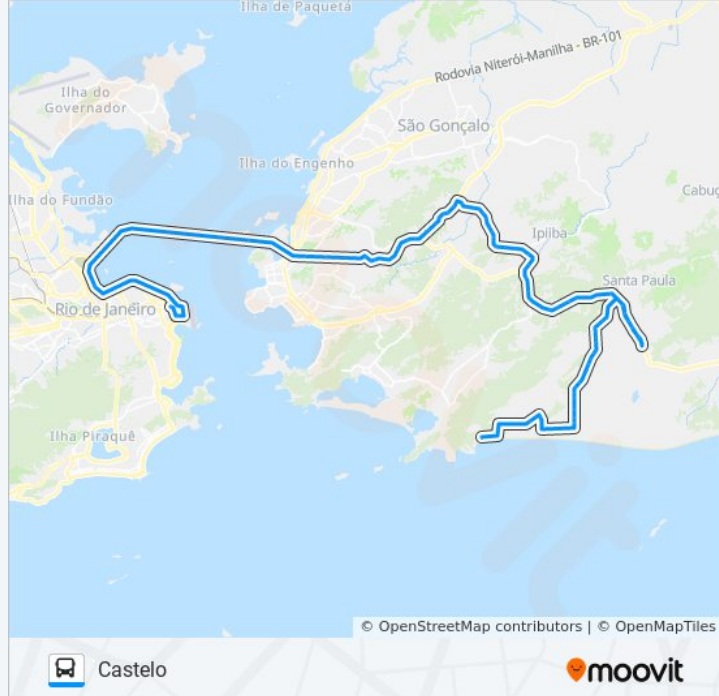

Rodovia Amaral Peixoto, 260

Entrada De Itaipuaçu (Sentido Tribobó)

Rodovia Amaral Peixoto, 451

Rodovia Tronco Norte Fluminense, 7539-7723

Rodovia Tronco Norte Fluminense, 7065-7319

Rodovia Tronco Norte Fluminense, 7065-7319

Rodovia Tronco Norte Fluminense, 6573-6731

Rodovia Tronco Norte Fluminense, 5871-6253

Estrada Hungria 27

Rodovia Tronco Norte Fluminense, 4509-4547

Entrada De Rio Do Ouro (Sentido Niterói)

Avenida Eugênio Borges, 6639

Rodovia Tronco Norte Fluminense, 2875-3025

Rodovia Tronco Norte Fluminense, 2335-2379

Rodovia Amaral Peixoto / Entrada De Ipiíba

Avenida Doutor Eugênio Borges, 271-341

Ponto Das Sete Cruzes - Sentido Niterói