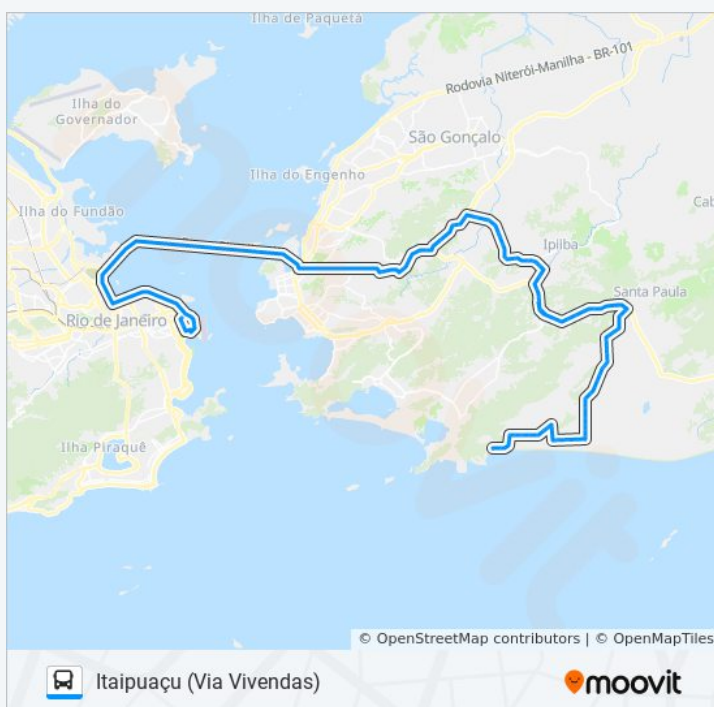

Curva Do Vento

Rodovia Tronco Norte Fluminense, 1900-2016

Entrada De Rio D'Ouro

Rodovia Tronco Norte Fluminense, 26

Rodovia Tronco Norte Fluminense, 20

Estrada Hungria 27

## Informações da linha de ônibus 4146D (EXECUTIVO)

**Sentido:** Itaipuaçu (Via Vivendas)

**Paradas:** 82

**Duração da viagem:** 114 min

**Resumo da linha:**

Rodovia Tronco Norte Fluminense, 10

Rodovia Tronco Norte Fluminense, 100