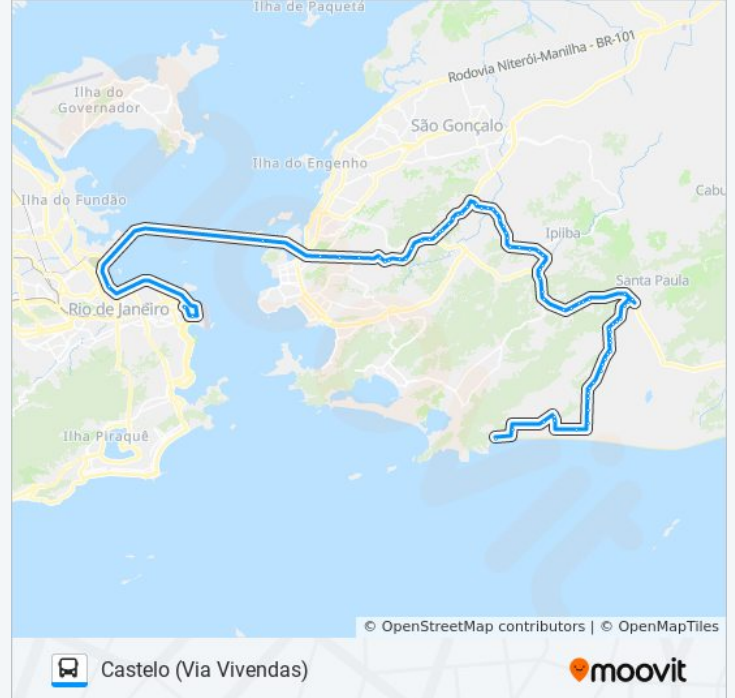

Rodovia Amaral Peixoto / Entrada De Ipiíba

Avenida Doutor Eugênio Borges, 271-341

Ponto Das Sete Cruzes - Sentido Niterói

Arrastão - Sentido Niteroi

Anaia

Anaia 2

Hartmman

Passarela Do Arsenal

Avenida Doutor Eugênio Borges, 1043-1053

Oasis

Avenida Doutor Eugênio Borges, 989-999

Avenida Doutor Eugênio Borges, 817-819

Assaí Tribobó

Rodovia Rj-104 | Passarela De Tribobó - Sentido Niterói

Rodovia Rj-104 (Sentido Niterói) | Maranata Veículos