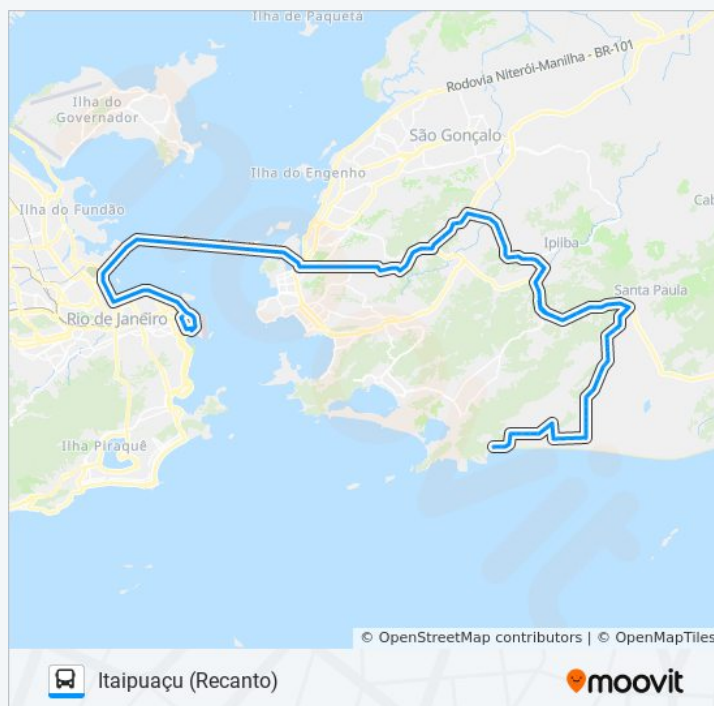

### Informações da linha de ônibus 4146D (EXECUTIVO)

**Sentido:** Itaipuaçu (Recanto)

**Paradas:** 82

**Duração da viagem:** 109 min

**Resumo da linha:**

Avenida Eugênio Borges, 486-492

Rodovia Tronco Norte Fluminense, 1010-1174