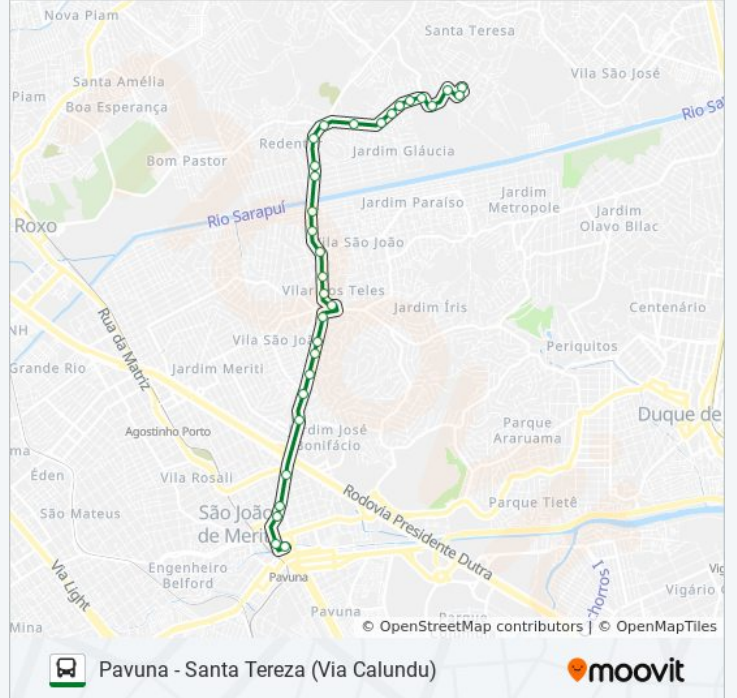

Avenida Automóvel Clube, 3647

Oi - Vilar Dos Teles

Rua Claudionor Peri, 10-11

Horários da linha de ônibus 496I

Tabela de horários sentido Pavuna

Domingo	05:00 - 22:10
Segunda-feira	04:00 - 23:30
Terça-feira	04:00 - 23:30
Quarta-feira	04:00 - 23:30
Quinta-feira	04:00 - 23:30
Sexta-feira	05:00 - 22:10
Sábado	04:45 - 22:15

Rua Jacatirão, 163

Avenida Automóvel Clube, 3010

Fábrica De Gelo Monte Claro

Av. Automóvel Clube (Sobec) - Sentido Jardim
Redentor

Horários da linha de ônibus 4961

Tabela de horários sentido Santa Tereza

Domingo	05:35 - 21:40
Segunda-feira	04:30 - 23:05
Terça-feira	04:30 - 23:05
Quarta-feira	04:30 - 23:05
Quinta-feira	04:30 - 23:05
Sexta-feira	05:35 - 21:40
Sábado	05:20 - 21:50

Informações da linha de ônibus 4961

Sentido: Santa Tereza

Paradas: 31

Duração da viagem: 25 min

Resumo da linha:

Avenida Automóvel Clube, 3520
Avenida Automóvel Clube, 3266
Avenida Automóvel Clube, 270 | Drogarias Rj
Avenida Automóvel Clube, 410
Avenida Automóvel Clube, 772
Avenida Automóvel Clube, 1002
Estrada Belford Roxo, 1520-1570
Estrada Belford Roxo, 1142-1180
Estrada Belford Roxo, 947-1000
Estrada Belford Roxo, 861-945
Estrada Belford Roxo, 669-745
Estrada Belford Roxo, 505-553
Estrada Belford Roxo, 244
Estrada Belford Roxo, 1-63
Estrada Cruz Vermelha, 591-615
Ponto Final - Santa Tereza