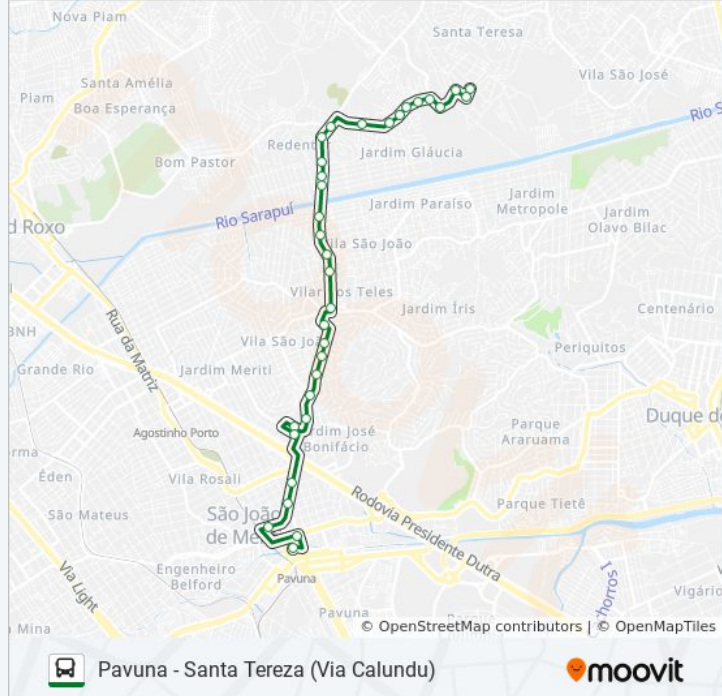

Informações da linha de ônibus 496I**Sentido:** Pavuna**Paradas:** 33**Duração da viagem:** 25 min**Resumo da linha:**

Vitalferro Comércio De Ferro E Aço

Avenida Automóvel Clube, 1669

Avenida Automóvel Clube, 1951

Policlínica Da Pmerj - 21º Bpm

Ciep 135

Rua Heloísa Pachêco De Lima, 76

Restaurante Carpaccio

Sest Senat - São João De Meriti

Avenida Automóvel Clube, 673

Mercado Extra - São João De Meriti

Rua São João Batista | Praça Do Skate

Ponto Final - Pavuna (Flores)

Sentido: Santa Tereza

31 pontos

[VER OS HORÁRIOS DA LINHA](#)

Ponto Final - Pavuna (Flores)

Sesc - São João De Meriti

Avenida Automóvel Clube, 480 | Águia Fiel
Refrigeração

Avenida Automóvel Clube, 636