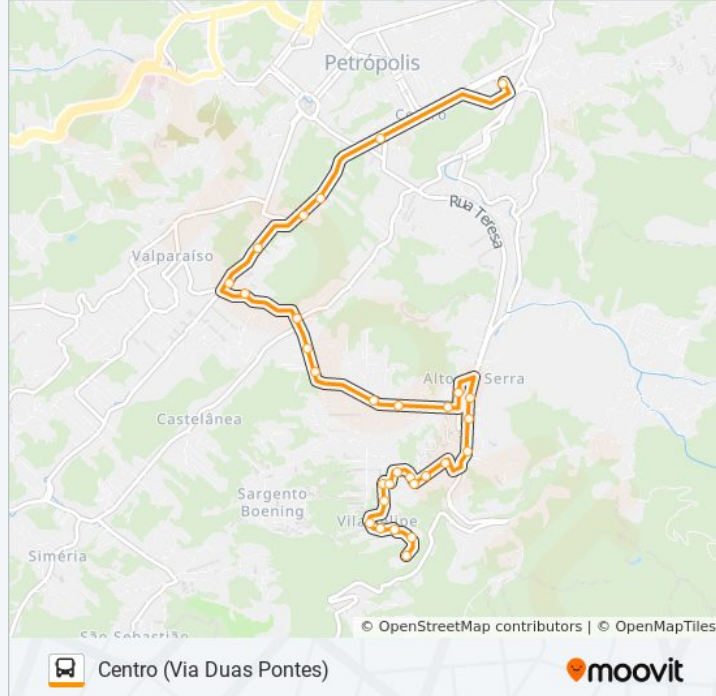

Sentido: Centro (Via Duas Pontes)

30 pontos

[VER OS HORÁRIOS DA LINHA](#)

Ponto Final - Vila Felipe

Rua Jacinto Rabêlo, 891

Rua Jacinto Rabêlo, 746

Rua Jacinto Rabêlo, 632

Rua Jacinto Rabêlo, 533

Informações da linha de ônibus 432**Sentido:** Centro (Via Duas Pontes)**Paradas:** 30**Duração da viagem:** 17 min**Resumo da linha:**

Rua Professor Cardoso Fontes, 125-157

Rua Saldanha Marinho, 575 | Praça Pasteur

Rua Saldanha Marinho, 161

Rua Washington Luís, 1205

Rua Washington Luís, 911

Rua Washington Luís, 487

Rua Washington Luís, 345

Rua Do Imperador | CEFET (Linhas Petro Ita)

Terminal Centro (Plataformas Lado Esquerdo)

Sentido: Vila Felipe (Via Duas Pontes)

27 pontos

[VER OS HORÁRIOS DA LINHA](#)

Terminal Centro (Plataformas Lado Esquerdo)

Rua Monsenhor Bacelar | Ucp (Linhas Petro Ita)

Rua Monsenhor Bacelar, 492

Rua Visconde De Itaboraí, 241