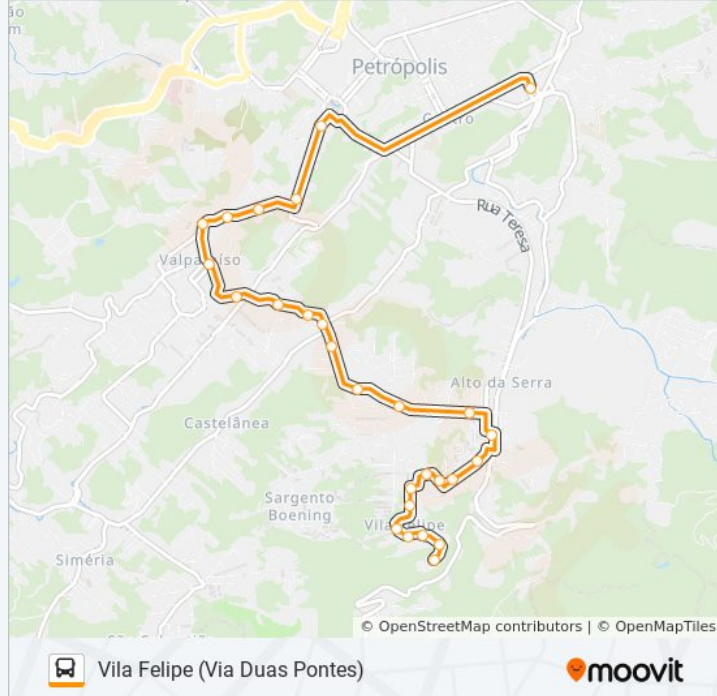

432

Centro (Via Duas Pontes)

Use O App

A linha de ônibus 432 | (Centro (Via Duas Pontes)) tem 2 itinerários.

(1) Centro (Via Duas Pontes): 05:20 - 22:00(2) Vila Felipe (Via Duas Pontes): 05:50 - 22:30

Use o aplicativo do Moovit para encontrar a estação de ônibus da linha 432 mais perto de você e descubra quando chegará a próxima linha de ônibus 432.

Sentido: Vila Felipe (Via Duas Pontes)

27 pontos

[VER OS HORÁRIOS DA LINHA](#)

Terminal Centro (Plataformas Lado Esquerdo)

Rua Monsenhor Bacelar | Ucp (Linhas Petro Ita)

Rua Monsenhor Bacelar, 492

Rua Visconde De Itaboraí, 241

Informações da linha de ônibus 432

Sentido: Vila Felipe (Via Duas Pontes)

Paradas: 27

Duração da viagem: 17 min

Resumo da linha:

Rua Alfredo Schilick, 464

Rua Juvenal Amaral, 38

Rua Perminio Schmidt, 215

Rua Perminio Schmidt, 332-350

Rua Jacinto Rabêlo, 522-546

Rua Jacinto Rabêlo, 630

Rua Jacinto Rabêlo, 746

Rua Jacinto Rabêlo, 818-956

Ponto Final - Vila Felipe

Os horários e os mapas do itinerário da linha de ônibus 432 estão disponíveis, no formato PDF offline, no site: moovitapp.com. Use o [Moovit App](#) e viaje de transporte público por Rio de Janeiro e Região! Com o Moovit você poderá ver os horários em tempo real dos ônibus, trem e metrô, e receber direções passo a passo durante todo o percurso!