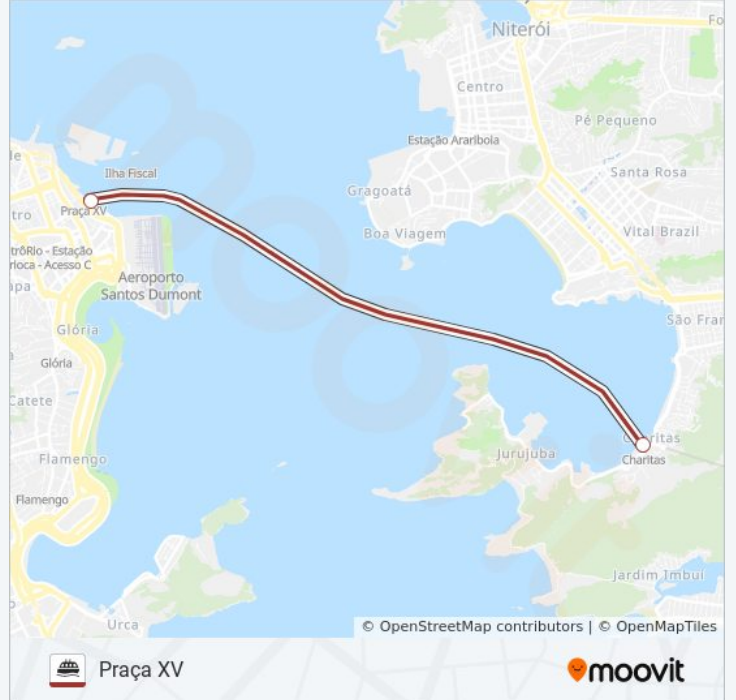

CHARITAS - PRAÇA XV

Charitas

Use O App

A linha de barca CHARITAS - PRAÇA XV | (Charitas) tem 2 itinerários.

(1) Charitas: 07:00 - 21:00(2) Praça XV: 06:30 - 20:10

Use o aplicativo do Moovit para encontrar a estação de barca da linha CHARITAS - PRAÇA XV mais perto de você e descubra quando chegará a próxima linha de barca CHARITAS - PRAÇA XV.

Informações da linha de barca CHARITAS - PRAÇA XV**Sentido:** Charitas**Paradas:** 2**Duração da viagem:** 20 min**Resumo da linha:**

Sentido: Praça XV

2 pontos

[VER OS HORÁRIOS DA LINHA](#)

Charitas

Praça XV

Informações da linha de barca CHARITAS - PRAÇA XV

Sentido: Praça XV

Paradas: 2

Duração da viagem: 20 min

Resumo da linha:

Os horários e os mapas do itinerário da linha de barca CHARITAS - PRAÇA XV estão disponíveis, no formato PDF offline, no site: moovitapp.com. Use o [Moovit App](#) e viaje de transporte público por Rio de Janeiro e Região! Com o Moovit você poderá ver os horários em tempo real dos ônibus, trem e metrô, e receber direções passo a passo durante todo o percurso!