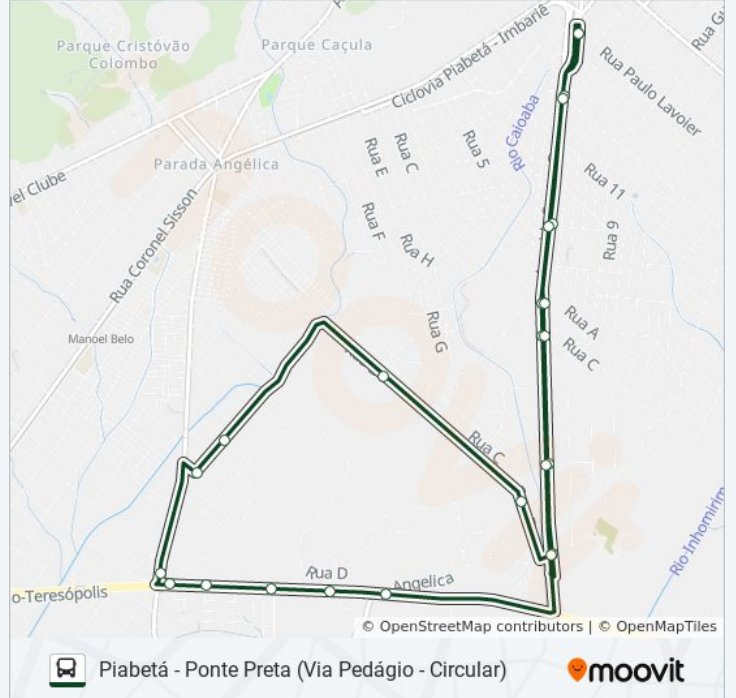

Avenida Santos Dumont

Rodovia Raphael De Almeida Magalhães, 515

Rodovia Santos Dumont, 140

Rodovia Raphael De Almeida Magalhães, 116

Rodovia Raphael De Almeida Magalhães, 378

Rodovia Santos Dumont, 54

Rj-107

Horários da linha de ônibus 1015

Tabela de horários sentido Piabetá ↔ Ponte Preta (Circular)

Domingo	06:40 - 18:50
Segunda-feira	06:40 - 18:50
Terça-feira	06:40 - 18:50
Quarta-feira	06:40 - 18:50
Quinta-feira	06:40 - 18:50
Sexta-feira	06:40 - 18:50
Sábado	06:40 - 18:50

Informações da linha de ônibus 1015**Sentido:** Piabetá ↔ Ponte Preta (Circular)**Paradas:** 28**Duração da viagem:** 38 min**Resumo da linha:**

Avenida Santos Dumont, 32

Avenida Santos Dumont, 3013-3143

Avenida Santos Dumont, 2379

Avenida Santos Dumont, 2225-2331

Avenida Santos Dumont, 1649-1731

Rua Nossa Senhora Da Guia, 35

Rodoviária De Piabetá (Iluminada - Sentido Magé)

Os horários e os mapas do itinerário da linha de ônibus 1015 estão disponíveis, no formato PDF offline, no site: moovitapp.com. Use o [Moovit App](#) e viaje de transporte público por Rio de Janeiro e Região! Com o Moovit você poderá ver os horários em tempo real dos ônibus, trem e metrô, e receber direções passo a passo durante todo o percurso!