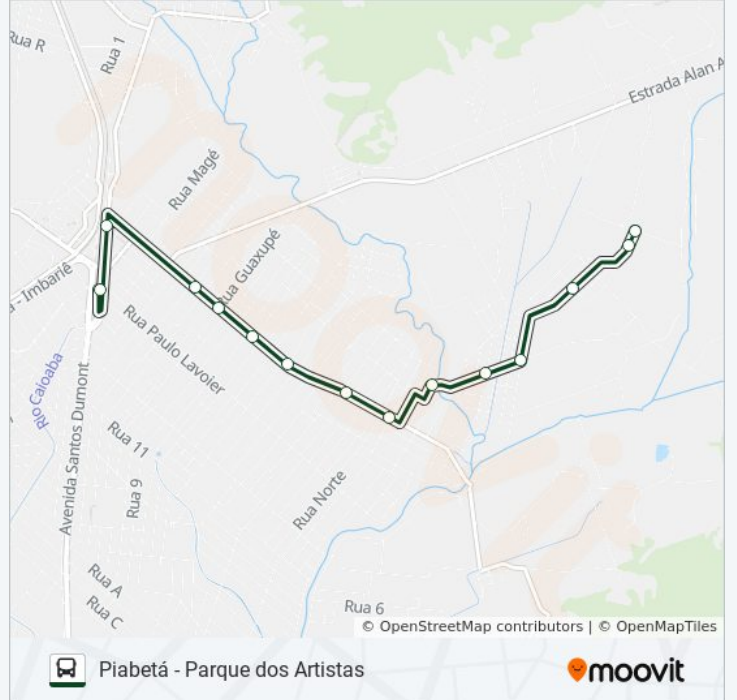

Rua Guarany, 2000

Rua Guarani

Rua Guarani

Rua Bráulio Vidal

Rua Bráulio Vidal

Rua Gilda De Abreu, 317

Rua Fada Santoro

Rua Fada Santoro, 820

Rua Fada Santoro, 820

Rua Fada Santoro

Rua Gilda De Abreu, 317

Rua Bráulio Vidal

Rua Bráulio Vidal

Rua Guarani, 2300

Escola Municipal Raphael Cozzolino

Rua Guarani, 1526

Rua Guarani, 1235

Rua Guarani, 950

Rua Guarany, 767

Rua Gregorio Santana, 51

Rodoviária De Piabetá (Iluminada - Sentido Raiz / Andorinhas)

Horários da linha de ônibus 1017

Tabela de horários sentido Piabetá

Informações da linha de ônibus 1017

Sentido: Piabetá

Paradas: 14

Duração da viagem: 16 min

Resumo da linha:

Os horários e os mapas do itinerário da linha de ônibus 1017 estão disponíveis, no formato PDF offline, no site: moovitapp.com. Use o [Moovit App](#) e viaje de transporte público por Rio de Janeiro e Região! Com o Moovit você poderá ver os horários em tempo real dos ônibus, trem e metrô, e receber direções passo a passo durante todo o percurso!