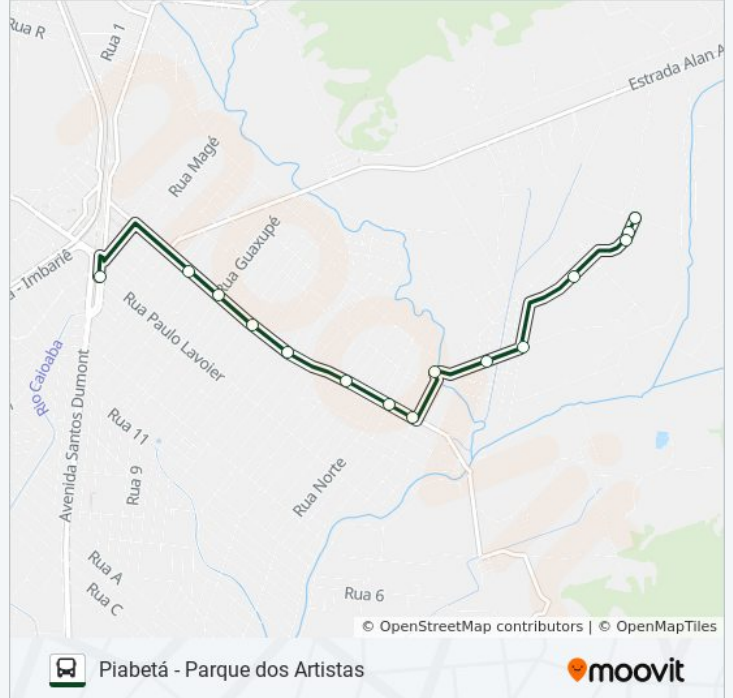

Sentido: Parque Dos Artistas

15 pontos

[VER OS HORÁRIOS DA LINHA](#)

Rodoviária De Piabetá (Iluminada - Sentido Raiz / Andorinhas)

Rua Guarany, 712

Rua Guarani

Rua Guarani, 1234

Rua Guarani

Rua Guarany, 2000

Rua Guarani

Rua Guarani

Rua Bráulio Vidal

Rua Bráulio Vidal

Rua Gilda De Abreu, 317

Rua Fada Santoro

Rua Fada Santoro, 820

Informações da linha de ônibus 1017**Sentido:** Parque Dos Artistas**Paradas:** 15**Duração da viagem:** 13 min**Resumo da linha:**

Sentido: Piabetá

14 pontos

[VER OS HORÁRIOS DA LINHA](#)

Ponto Final - Parque Dos Artistas

Rua Fada Santoro, 820

Rua Fada Santoro

Rua Gilda De Abreu, 317

Rua Bráulio Vidal

Rua Bráulio Vidal

Rua Guarani, 2300

Escola Municipal Raphael Cozzolino

Rua Guarani, 1526