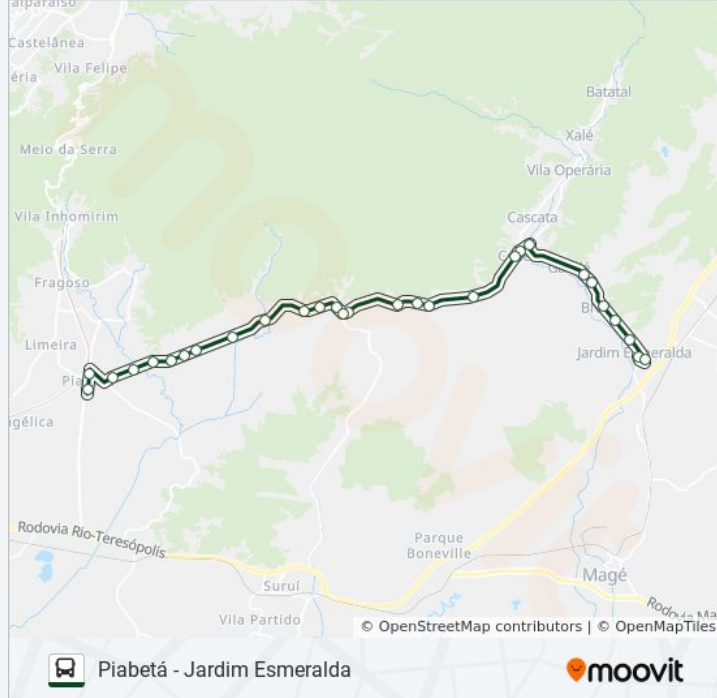

### Informações da linha de ônibus 1018

**Sentido:** Piabetá

**Paradas:** 29

**Duração da viagem:** 40 min

**Resumo da linha:**

Estrada Municipal Antônio Além Bergara, 6034-6100

Estrada Municipal Antônio Além Bergara, 6382-6392

Estrada Municipal Antônio Além Bergara, 93

Estrada Municipal Antônio Além Bergara, 8221

Rua Laura Magalhães Teixeira, 67

Estrada Municipal Antônio Além Bergara, 20

Estrada Municipal Antônio Além Bergara, 50

Estrada Municipal, S/N

Estrada Municipal Antônio Além Bergara, 560

Rua Principal, 153

Rua Gregorio Santana, 51

Rodoviária De Piabetá (Iluminada - Sentido Raiz / Andorinhas)

Os horários e os mapas do itinerário da linha de ônibus 1018 estão disponíveis, no formato PDF offline, no site: [moovitapp.com](https://moovitapp.com). Use o [Moovit App](#) e viaje de transporte público por Rio de Janeiro e Região! Com o Moovit você poderá ver os horários em tempo real dos ônibus, trem e metrô, e receber direções passo a passo durante todo o percurso!