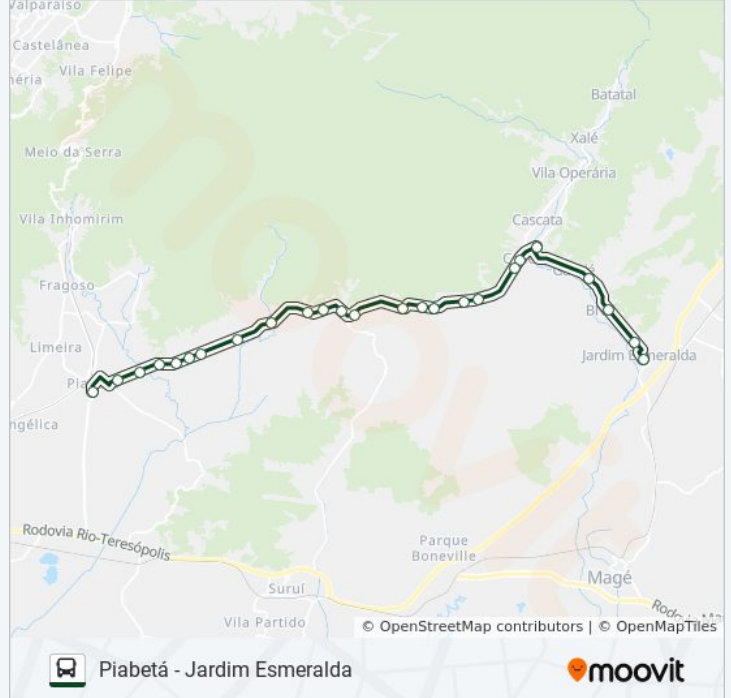

Estrada Municipal Antônio Além Bergara, 3151

Estrada Municipal Santo Aleixo Piabeta, 2233

Estrada Municipal Antônio Além Bergara, 1945-1963

Estrada Municipal Antônio Além Bergara, 753

**Horários da linha de ônibus 1018**

**Informações da linha de ônibus 1018****Sentido:** Jardim Esmeralda**Paradas:** 25**Duração da viagem:** 36 min**Resumo da linha:**

Estrada Municipal Antônio Além Bergara, 495-523

Estrada Adam Blummer, 10721

### Sentido: Piabetá

29 pontos

[VER OS HORÁRIOS DA LINHA](#)

Rua Saputizeiro, 199

Estrada Adam Blumer 5560

Estrada Adam Blummer, 6

Estrada Adam Blummer, 6427-6633

Estrada Adam Blummer, 6891

Estrada Adam Blummer, 8553

Estrada Adam Blummer

Estrada Municipal Antônio Além Bergara, 270

Rua Saquarema, 2-64

Estrada Municipal Antônio Além Bergara, 495-523

Estrada Municipal Antônio Além Bergara, 2042

Estrada Municipal Santo Aleixo Piabeta, 3150