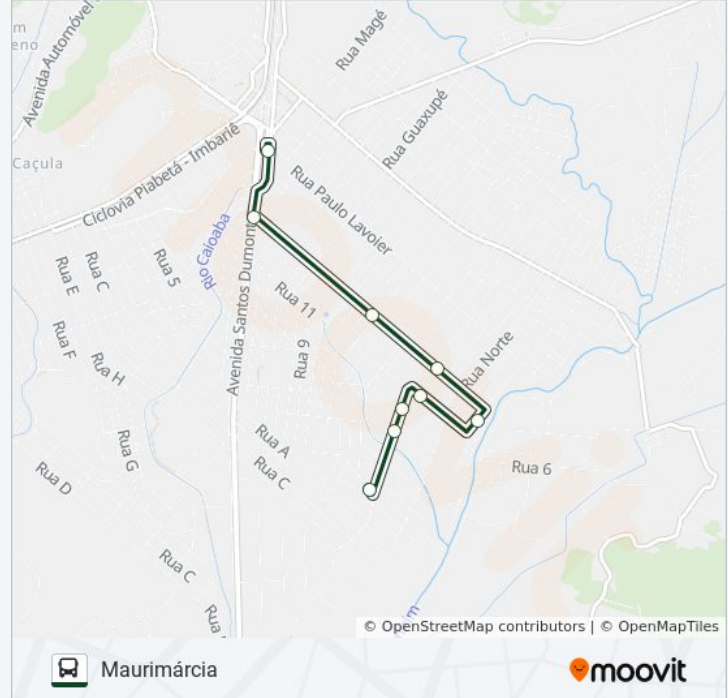

Rua Joaquim De Carvalho, 650

Avenida Anápolis, 529

Rua Bolonha, 348

Estrada Mineira, 131

Rua 24, 225

Estrada Mineira, 478

Ponto Final - Maurimárcia

Rua Dois, 190

Informações da linha de ônibus 1019**Sentido:** Piabetá ↔ Maurimárcia**Paradas:** 39**Duração da viagem:** 24 min**Resumo da linha:**

Rua 19, 2

Rua 15, 219

Rua Dois Ac R Onze, 14

Estrada Mineira, 440

Rua 24, 220

Rua Bolonha, 14

Rua Vinte E Seis, 158

Rua 28, 16

Rua Vinte E Oito Ac Av Milao, 75

Rua Onze, 791

Rua Onze, 663

Rua Onze Ac Av Santos Drumont, 331

Rua Onze, 215

Rua Onze, 125

Rua Onze, 36

Rua Oito De Dezembro, 266

Rua Nossa Senhora Da Guia, 35

Rodoviária De Piabetá (Iluminada - Sentido Raiz /
Andorinhas)

Os horários e os mapas do itinerário da linha de ônibus 1019 estão disponíveis, no formato PDF offline, no site: moovitapp.com. Use o [Moovit App](#) e viaje de transporte público por Rio de Janeiro e Região! Com o Moovit você poderá ver os horários em tempo real dos ônibus, trem e metrô, e receber direções passo a passo durante todo o percurso!