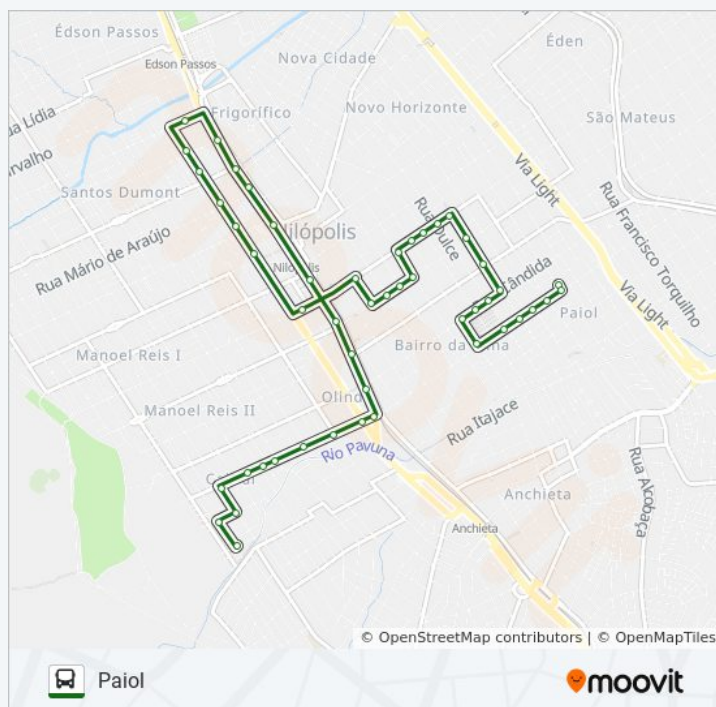

Informações da linha de ônibus 02

Sentido: Paiol

Paradas: 49

Duração da viagem: 25 min

Resumo da linha:

Estrada Dos Expedicionários, 682

Estrada Dos Expedicionários, 796

57ª Delegacia De Polícia

Estrada Dos Expedicionários, 986

Upa 24h (Desativada)

E. M. Ribeiro Gonçalves

Cemitério Israelita

Rua Candida, 81

Cemitério De Olinda

Rua Candida, 777

Ciep 028 - Silvestre David Da Silva Cabana