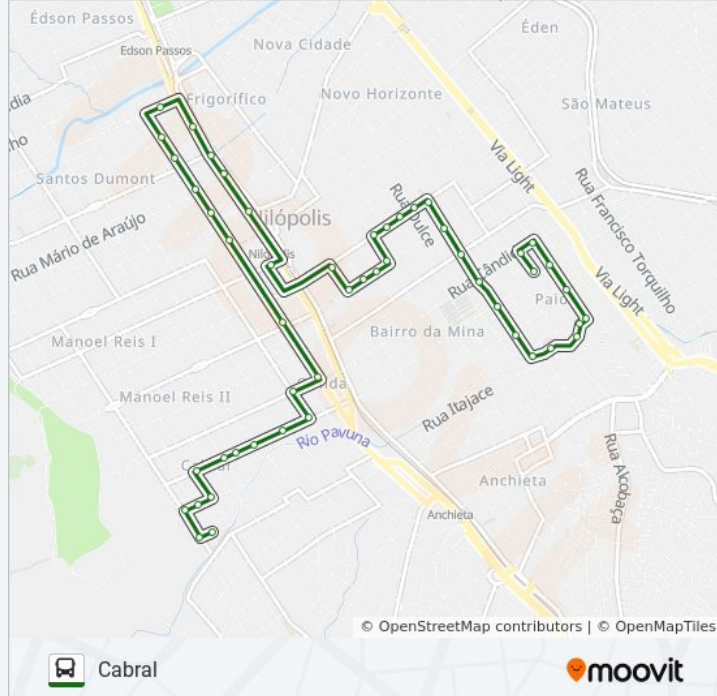

Posto Deda

Habib's Nilópolis

Abeu Faculdades

Ponto Das Linhas Municipais / Leader

Avenida Getúlio Vargas, 841

Calçada Dr. Alberto Kleuver Jardim

Ufa / E. M. Ver. Orlando Hungria

Rua João Pessoa, 147

Rua João Rodrigues Da Cunha, 497

Rua João Rodrigues Da Cunha, 687

Rua João Rodrigues Da Cunha, 868

Rua João Rodrigues Da Cunha, 928

Rua João Rodrigues Da Cunha, 1134

E. M. Antônio Benigno Ribeiro

C.E.I. Dona Pequetita

Rua Damásio Batista, 399

Praça Dos Meninos

Ponto Final Linha 02

Sentido: Paiol

49 pontos

[VER OS HORÁRIOS DA LINHA](#)

Horários da linha de ônibus 02

Tabela de horários sentido Paiol

Domingo

00:00 - 23:30

Ponto Final Linha 02

Rua José Da Costa Gomes, 285

Rua Damásio Batista, 228

Rua Roldão Gonçalves, 407

Rua João Rodrigues Da Cunha, 945

Rua João Rodrigues Da Cunha, 840