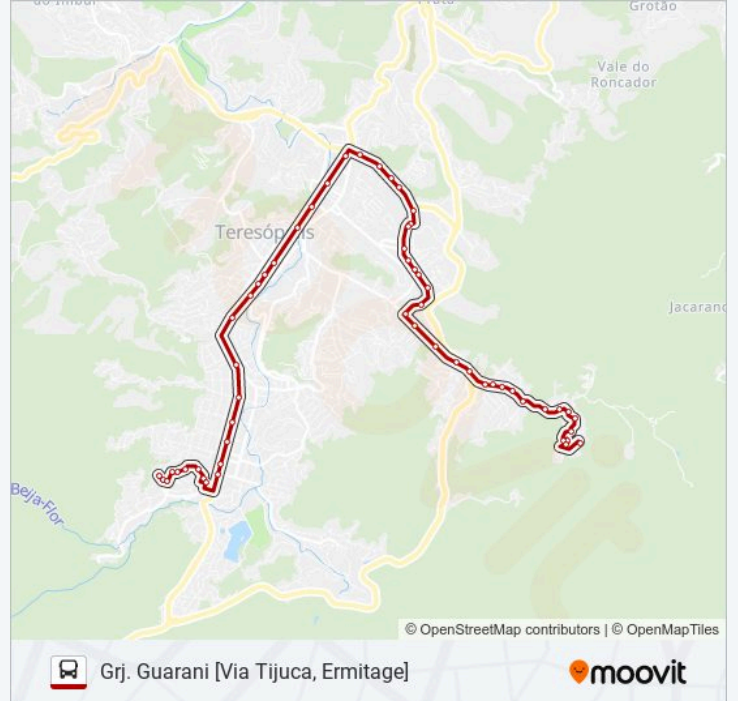

Melvin Jones | Colégio Lions Club (Sentido Centro)

Melvin Jones | Mercearia Humanidade (Sentido Centro)

Tenente Luiz Meirelles | Viaduto Do Meudon (Sentido Centro)

Tenente Luiz Meirelles | Entrada Do Jardim Meudon (Sentido Centro)

Tenente Luiz Meirelles, 2535 (Sentido Centro)

Tenente Luiz Meirelles | Arcos Encantados (Sentido Centro)

Rua Mariana | Sigma Lubrificantes

Rua Mariana, 276 (Sentido Centro)

Rua Yeda | Bnh Da Tijuca (Sentido Centro)

Rua Yeda | Igreja São João Batista (Sentido Centro)

Rua Yeda, 439 (Sentido Centro)

Rua Yeda | Pier 66 (Sentido Centro)

Rua Yeda | Secretaria De Saúde (Sentido Centro)

Rua Raquel Rodrigues De Oliveira, 554 (Sentido Centro)

Viação Dedo De Deus (Sentido Centro)

Manoel José Lebrão | Colégio Sakurá (Sentido Centro)

Manoel José Lebrão | Custela Du Manel (Sentido Centro)

Manoel José Lebrão | Horti-Fruit Ermitage (Sentido Centro)

Subida Da Beneficência Portuguesa (Sentido Centro)

Manoel José Lebrão | Renault (Sentido Centro)

Reta Da Várzea | Dom Atacadista (Sentido Alto)

Reta Da Várzea | Extra Teresópolis (Sentido Alto)

Reta Da Várzea | Estadual - C.E. Edmundo Bittencourt (Sentido Alto)

Reta Da Várzea | Casa Do Queijo (Sentido Alto)

Reta Da Várzea | Prefeitura De Teresópolis

Reta Da Várzea | Green Fruit Da Reta