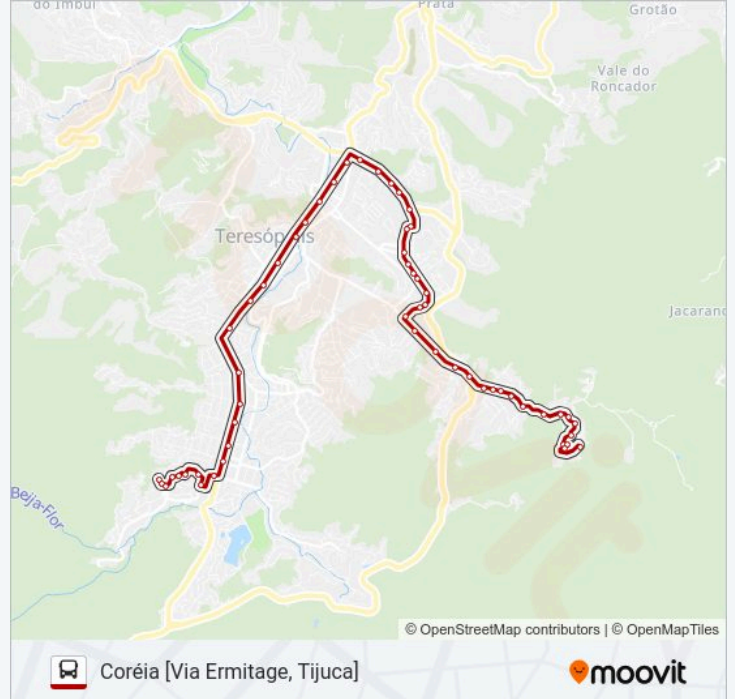

Reta Da Várzea | Subida Da Beira Linha (Sentido Centro)

Reta Da Várzea | MC Donald's (Sentido Centro)

Reta Da Várzea | Prefeitura De Teresópolis (Sentido Centro)

Reta Da Várzea | Edifício Apa (Sentido Vale Paraíso)

Reta Da Várzea | Supermercados Regina (Sentido Vale Paraíso)

Reta Da Várzea | Calçada Da Fama (Sentido Vale Paraíso)

Reta Da Várzea | Extra Teresópolis (Sentido Vale Paraíso)

Reta Da Várzea | Antiga Casa De Saúde (Sentido Vale Paraíso)

Manoel José Lebrão | Renault

Subida Da Beneficência Portuguesa

Manoel José Lebrão | Horti-Fruit Ermitage

Manoel José Lebrão | Custela Du Manel

Wilhelm Cristian Kleme | Várzea Futebol Clube

Viação Dedo De Deus

Rua Rachel Rodrigues De Oliveira, 540

Rua Yeda | Padaria Tijuca

Rua Yeda | Pier 66

Rua Yeda, 421

Rua Yeda | Igreja São João Batista

Rua Yeda | Bnh Da Tijuca

Rua Mariana | Condomínio Mariana

Rua Mariana, 288

Rua Mariana | Clube Bom Retiro

Tenente Luiz Meirelles | Arcos Encantados

Tenente Luiz Meirelles, 2592a

Tenente Luiz Meirelles | Entrada Do Jardim Merudon

Tenente Luiz Meirelles | Viadulto Do Meudon

Melvin Jones | Rede Economia