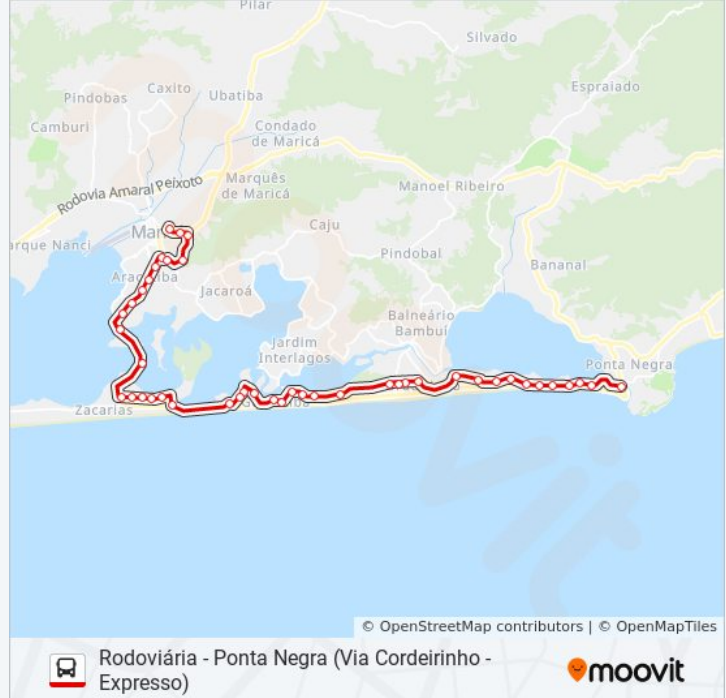

Informações da linha de ônibus E02A

Sentido: Centro (Expresso)

Paradas: 44

Duração da viagem: 48 min

Resumo da linha:

Praça De Guaratiba

Rua Seis Lot Jd Guaratiba, 1

Avenida Beira Lagoa, 1

Estrada Beira Da Lagoa, 39

Rua Treze, 40

Rua Dez, 368

Rua Sara Gomes Temporão, 317

Rua Joao Saldanha, 0

Rua Um, 394

Rua João Saldanha

Lagoa Do Boqueirão (Sentido Maricá)

Rj-114, 2376

Avenida Prefeito Ivan Mundim, 25

Rua Joao Joaquim Da Costa, 1

Avenida Prefeito Ivan Mundin, 902

Avenida Prefeito Ivan Mundim, 715

Avenida Prefeito Ivan Mundin, 277

Rua Clímaco Pereira, 33

Rua Padre Arlindo Viêira, 10

Rua Soares De Souza, 679

Rua Ari Spindola, 65

Avenida Roberto Silveira, 455

Rodoviária Do Povo De Maricá

Sentido: Ponta Negra

58 pontos

[VER OS HORÁRIOS DA LINHA](#)

Rodoviária Do Povo De Maricá