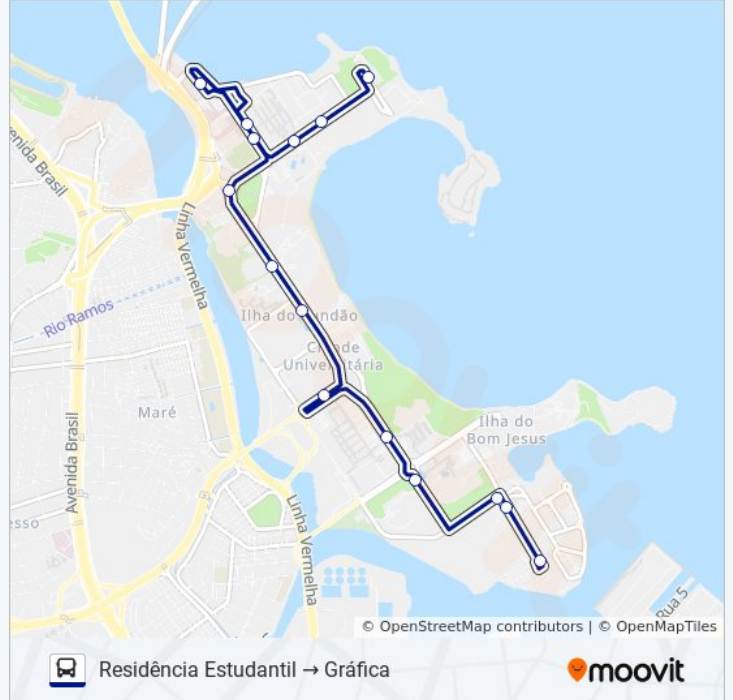

Horários da linha de ônibus 1

Tabela de horários sentido Residência Estudantil → Gráfica

| | |
|---------------|---------------|
| Domingo | 00:00 - 23:30 |
| Segunda-feira | 00:00 - 23:30 |
| Terça-feira | 00:00 - 23:30 |
| Quarta-feira | 00:00 - 23:30 |
| Quinta-feira | 00:00 - 23:30 |
| Sexta-feira | 00:00 - 23:30 |
| Sábado | 00:00 - 23:30 |

Informações da linha de ônibus 1

Sentido: Residência Estudantil → Gráfica

Paradas: 16

Duração da viagem: 16 min

Resumo da linha:

Os horários e os mapas do itinerário da linha de ônibus 1 estão disponíveis, no formato PDF offline, no site: moovitapp.com. Use o [Moovit App](#) e viaje de transporte público por Rio de Janeiro e Região! Com o Moovit você poderá ver os horários em tempo real dos ônibus, trem e metrô, e receber direções passo a passo durante todo o percurso!