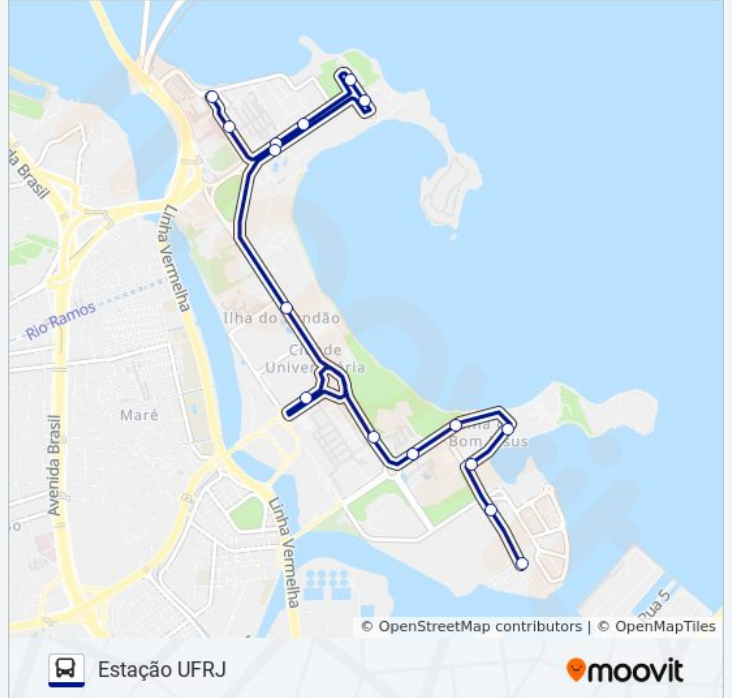

Divisão De Produção | Hangar

Residência Estudantil

Biociência (Antiga Bio Rio) / Cmpm

Ccs

H. U. Clementino Fraga Filho | Ccs (Bloco A)

Estação De Integração UFRJ - Plataforma D

Horários da linha de ônibus 1

Informações da linha de ônibus 1

Sentido: Estação UFRJ

Paradas: 16

Duração da viagem: 19 min

Resumo da linha:

Sentido: Gráfica

14 pontos

[VER OS HORÁRIOS DA LINHA](#)