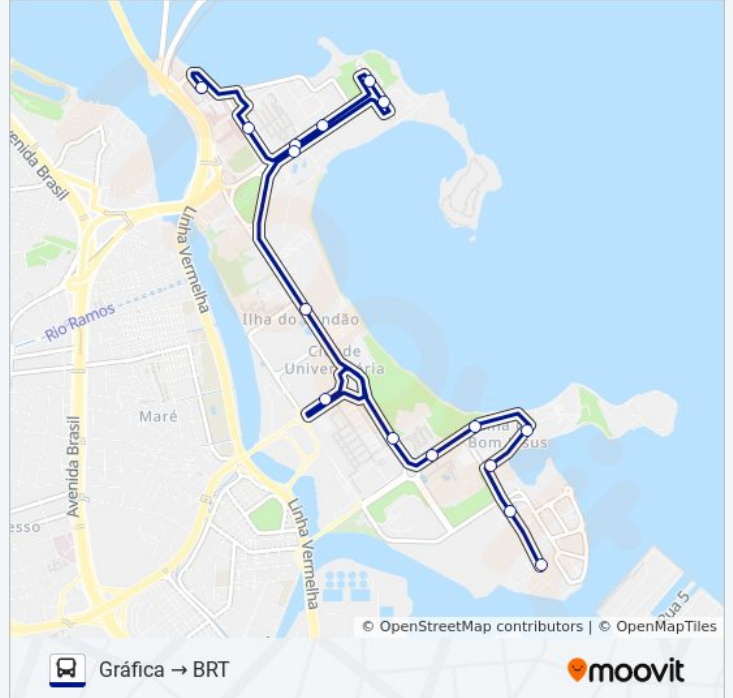

Horários da linha de ônibus 1

Tabela de horários sentido Gráfica → BRT

| | |
|---------------|---------------|
| Domingo | 00:15 - 23:45 |
| Segunda-feira | 00:15 - 23:45 |
| Terça-feira | 00:15 - 23:45 |
| Quarta-feira | 00:15 - 23:45 |
| Quinta-feira | 00:15 - 23:45 |
| Sexta-feira | 00:15 - 23:45 |
| Sábado | 00:15 - 23:45 |

Informações da linha de ônibus 1

Sentido: Gráfica → BRT

Paradas: 16

Duração da viagem: 15 min

Resumo da linha:

Sentido: Residência Estudantil → Gráfica

16 pontos

[VER OS HORÁRIOS DA LINHA](#)