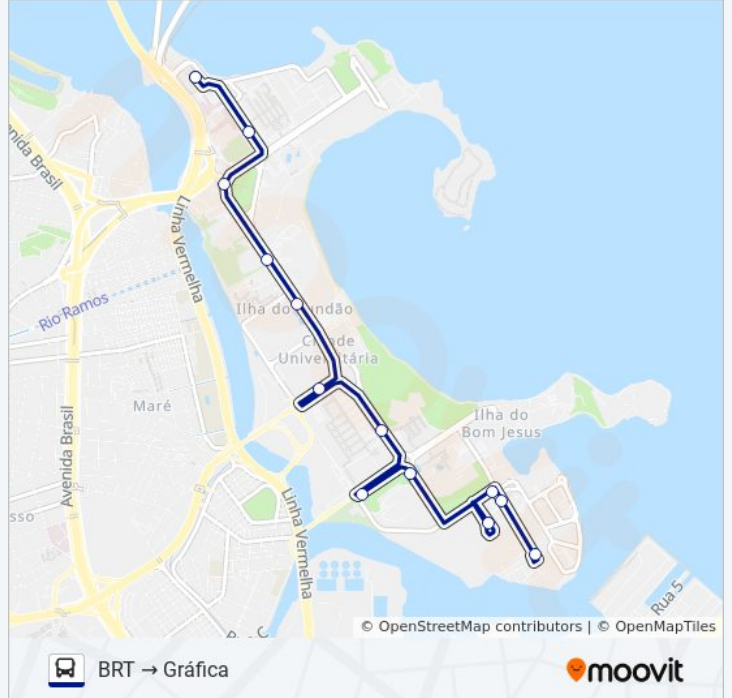

BRT → Gráfica

Use O App

A linha de ônibus 1 | (BRT → Gráfica) tem 5 itinerários.

(1) BRT → Gráfica: 05:00 - 07:00(2) Estação UFRJ: 06:50 - 18:30(3) Gráfica: 07:10 - 18:50(4) Gráfica → BRT: 00:15 - 23:45(5) Residência Estudantil → Gráfica: 00:00 - 23:30

Use o aplicativo do Moovit para encontrar a estação de ônibus da linha 1 mais perto de você e descubra quando chegará a próxima linha de ônibus 1.

Sentido: BRT → Gráfica

14 pontos

[VER OS HORÁRIOS DA LINHA](#)

Lateral Da Reitoria

Cpst / Dfo

Polo Náutico

Incubadora | Entrada Do Parque Tecnológico

Divisão Gráfica

Vila Residencial

Horários da linha de ônibus 1

Tabela de horários sentido BRT → Gráfica

Informações da linha de ônibus 1**Sentido:** BRT → Gráfica**Paradas:** 14**Duração da viagem:** 13 min**Resumo da linha:**

Sentido: Estação UFRJ

16 pontos

[VER OS HORÁRIOS DA LINHA](#)

Vila Residencial

Divisão Gráfica