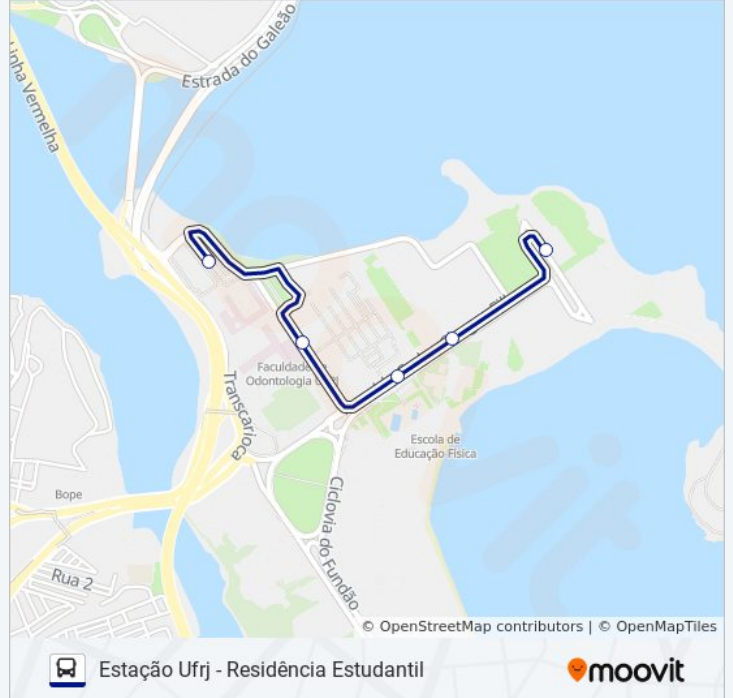

Estação Ufrj - Residência Estudantil

Use O App

A linha de ônibus 3 | (Estação Ufrj - Residência Estudantil) tem 4 itinerários.

(1) BRT: 00:25 - 23:55(2) BRT → Residência Estudantil: 00:00 - 23:50(3) Estação UFRJ: 06:55 - 18:55(4) Residência Estudantil: 07:00 - 19:00

Use o aplicativo do Moovit para encontrar a estação de ônibus da linha 3 mais perto de você e descubra quando chegará a próxima linha de ônibus 3.

Sentido: BRT

5 pontos

[VER OS HORÁRIOS DA LINHA](#)

Residência Estudantil

Biotecnologia (Antiga Bio Rio) / Cmpmp

Ccs

H. U. Clementino Fraga Filho | Ccs (Bloco A)

Terminal Aroldo Melodia (Fundão) - UFRJ

Horários da linha de ônibus 3

Tabela de horários sentido BRT

Domingo	00:25 - 23:55
Segunda-feira	00:25 - 23:55
Terça-feira	00:25 - 23:55
Quarta-feira	00:25 - 23:55
Quinta-feira	00:25 - 23:55
Sexta-feira	00:25 - 23:55
Sábado	00:25 - 23:55

Informações da linha de ônibus 3**Sentido:** BRT**Paradas:** 5**Duração da viagem:** 4 min**Resumo da linha:**

Sentido: BRT → Residência Estudantil

6 pontos

[VER OS HORÁRIOS DA LINHA](#)

Terminal Aroldo Melodia (Fundão) - UFRJ