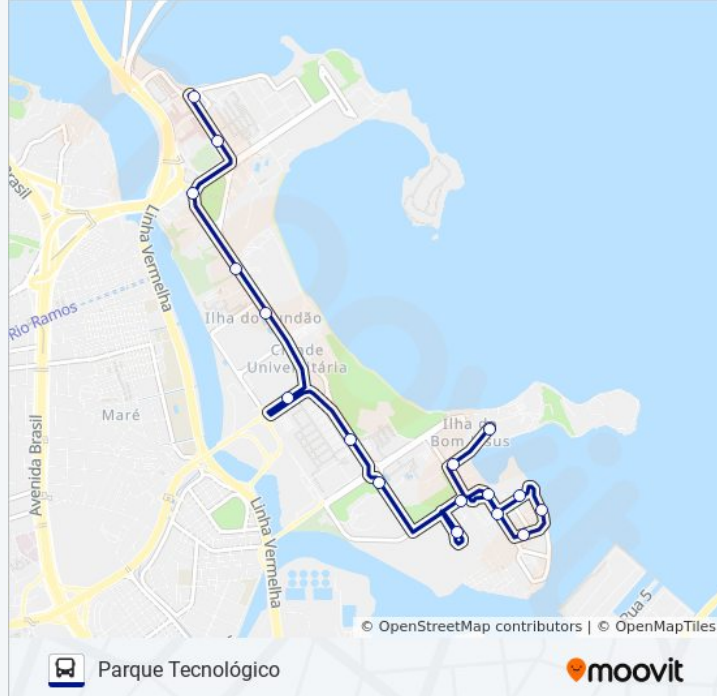

Informações da linha de ônibus 4

Sentido: Parque Tecnológico

Paradas: 20

Duração da viagem: 18 min

Resumo da linha:

Claro

Coppead

Sentido: Parque Tecnológico → BRT

22 pontos

[VER OS HORÁRIOS DA LINHA](#)

Administração | Ce-Gn | Vallourec

Ambev / Cubo

Fmc

Halliburton

Senai

Schlumberger | Laboceano