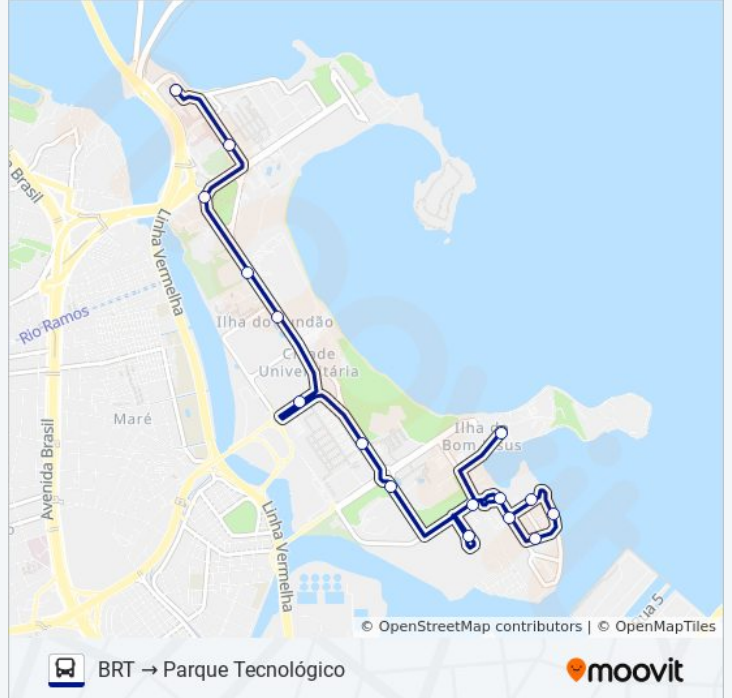

BRT → Parque Tecnológico

[Use O App](#)

A linha de ônibus 4 | (BRT → Parque Tecnológico) tem 4 itinerários.

(1) BRT → Parque Tecnológico: 05:30 - 20:00(2) Estação UFRJ: 09:20 - 18:40(3) Parque Tecnológico: 07:00 - 19:00(4) Parque Tecnológico → BRT: 19:00 - 20:20

Use o aplicativo do Moovit para encontrar a estação de ônibus da linha 4 mais perto de você e descubra quando chegará a próxima linha de ônibus 4.

Sentido: BRT → Parque Tecnológico

20 pontos

[VER OS HORÁRIOS DA LINHA](#)

Terminal Aroldo Melodia (Fundão) - UFRJ
Hospital Universitário (Linhas Internas)
Prefeitura Universitária / Praça Edson Abdalla Saad
Cepel
Cenpes
Ct | Ccmn
Faculdade De Letras | Ct (Bloco H)
Lateral Da Reitoria
Polo Náutico
Incubadora | Entrada Do Parque Tecnológico
Administração | Ce-Gn | Vallourec
Ambev / Cubo
Fmc
Halliburton
Senai
Schlumberger | Laboceano
Lamce | Baker Hughes
Saída Parque Tecnológico
Claro
Coppead

Informações da linha de ônibus 4**Sentido:** BRT → Parque Tecnológico**Paradas:** 20**Duração da viagem:** 15 min**Resumo da linha:**

Sentido: Estação UFRJ

22 pontos

[VER OS HORÁRIOS DA LINHA](#)

Administração | Ce-Gn | Vallourec