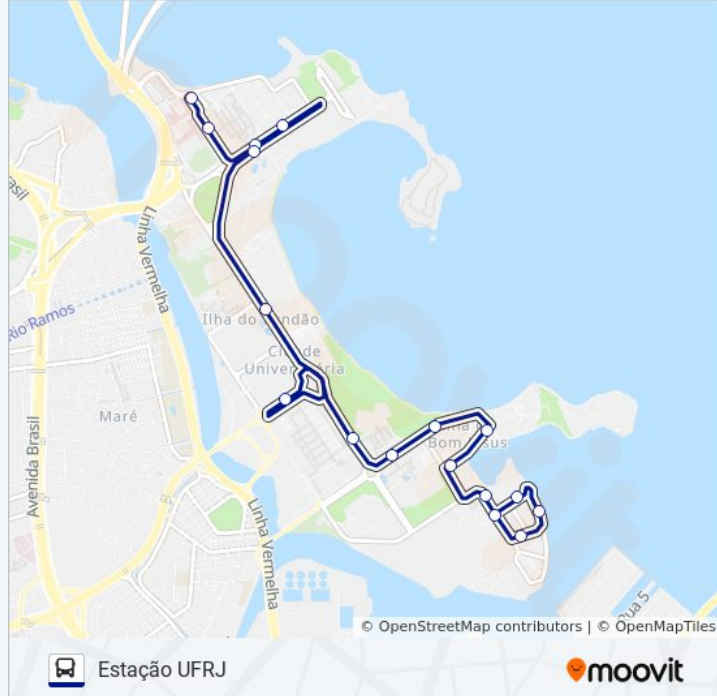

Residência Estudantil

Horários da linha de ônibus 4

Tabela de horários sentido Estação UFRJ

Domingo	Fora de Operação
Segunda-feira	09:20 - 18:40
Terça-feira	09:20 - 18:40
Quarta-feira	09:20 - 18:40
Quinta-feira	09:20 - 18:40
Sexta-feira	Fora de Operação
Sábado	Fora de Operação

Informações da linha de ônibus 4

Sentido: Estação UFRJ

Paradas: 22

Duração da viagem: 21 min

Resumo da linha:

Biotecnologia (Antiga Bio Rio) / Cmpm

Ccs

H. U. Clementino Fraga Filho | Ccs (Bloco A)

Estação De Integração UFRJ - Plataforma D

Sentido: Parque Tecnológico

20 pontos

[VER OS HORÁRIOS DA LINHA](#)

Estação De Integração UFRJ - Plataforma D

Hospital Universitário (Linhas Internas)

Prefeitura Universitária / Praça Edson Abdalla Saad