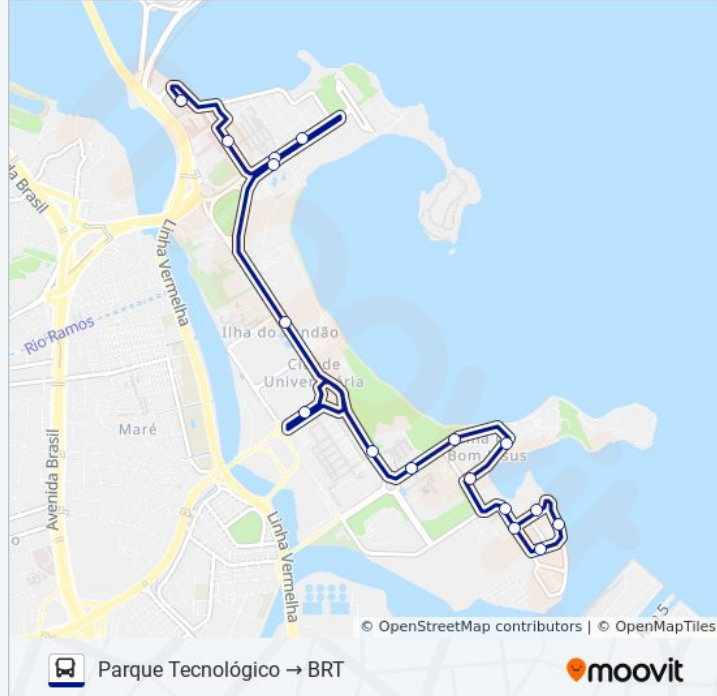

Cenpes 2

Eefd | Restaurante Universitário

Divisão De Produção | Hangar

Residência Estudantil

Horários da linha de ônibus 4

Tabela de horários sentido Parque Tecnológico → BRT

Domingo	Fora de Operação
Segunda-feira	19:00 - 20:20
Terça-feira	19:00 - 20:20
Quarta-feira	19:00 - 20:20
Quinta-feira	19:00 - 20:20
Sexta-feira	Fora de Operação
Sábado	Fora de Operação

Informações da linha de ônibus 4

Sentido: Parque Tecnológico → BRT

Paradas: 22

Duração da viagem: 19 min

Resumo da linha:

Biotecnologia (Antiga Bio Rio) / Cmpm

Ccs

H. U. Clementino Fraga Filho | Ccs (Bloco A)

Terminal Aroldo Melodia (Fundão) - UFRJ

Os horários e os mapas do itinerário da linha de ônibus 4 estão disponíveis, no formato PDF offline, no site: moovitapp.com. Use o [Moovit App](#) e viaje de transporte público por Rio de Janeiro e Região! Com o Moovit você poderá ver os horários em tempo real dos ônibus, trem e metrô, e receber direções passo a passo durante todo o percurso!