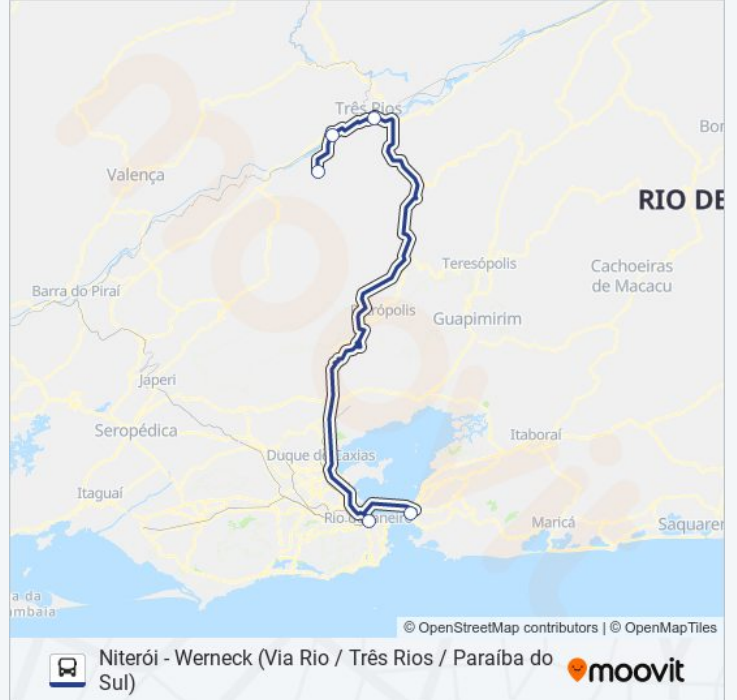

Use o aplicativo do Moovit para encontrar a estação de ônibus da linha NITERÓI - WERNECK (VIA RIO / TRÊS RIOS / PARAÍBA DO SUL) mais perto de você e descubra quando chegará a próxima linha de ônibus NITERÓI - WERNECK (VIA RIO / TRÊS RIOS / PARAÍBA DO SUL).

Sentido: Werneck

5 pontos

[VER OS HORÁRIOS DA LINHA](#)

Terminal Rodoviário Roberto Silveira (Niterói)

Rodoviária Do Rio

Terminal Rodoviário Arsonval Macedo /
Rodoviária Nova (Três Rios)

Terminal Rodoviário Wander Ferreira Da Cunha
(Paraíba Do Sul)

Centro De Werneck (Sentido Paraíba Do Sul)

Horários da linha de ônibus NITERÓI - WERNECK (VIA RIO / TRÊS RIOS / PARAÍBA DO SUL)

Tabela de horários sentido Werneck

domingo	17:20
segunda-feira	Fora de Operação
terça-feira	Fora de Operação
quarta-feira	Fora de Operação
quinta-feira	Fora de Operação
sexta-feira	17:20
sábado	Fora de Operação

Informações da linha de ônibus NITERÓI - WERNECK (VIA RIO / TRÊS RIOS / PARAÍBA DO SUL)

Sentido: Werneck

Paradas: 5

Duração da viagem: 230 min

Resumo da linha:

Os horários e os mapas do itinerário da linha de ônibus NITERÓI - WERNECK (VIA RIO / TRÊS RIOS / PARAÍBA DO SUL) estão disponíveis, no formato PDF offline, no site: moovitapp.com. Use o [Moovit App](#) e viaje de transporte público por Rio de Janeiro e Região! Com o Moovit você poderá ver os horários em tempo real dos ônibus, trem e metrô, e receber direções passo a passo durante todo o percurso!