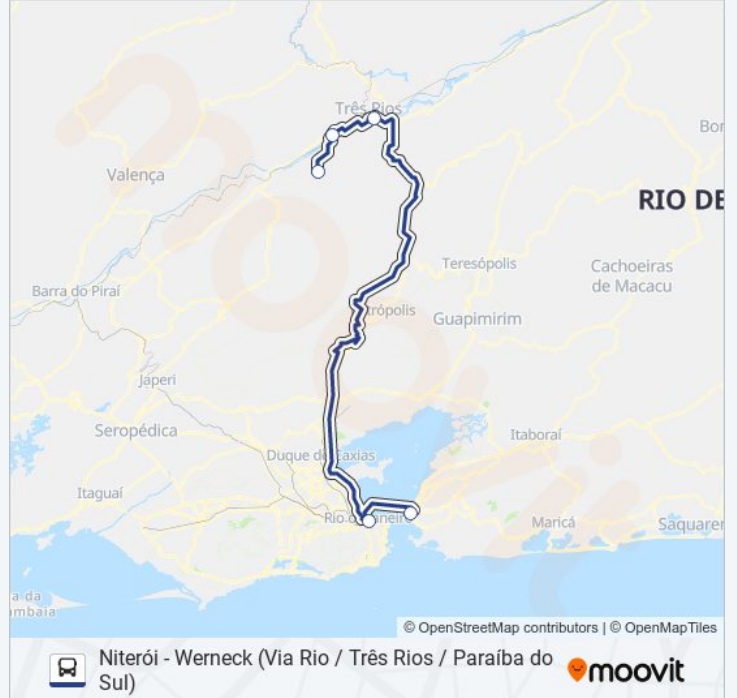

Sentido: Werneck

5 pontos

[VER OS HORÁRIOS DA LINHA](#)

Terminal Rodoviário Roberto Silveira (Niterói)

Rodoviária Do Rio

Terminal Rodoviário Arsonval Macedo /
Rodoviária Nova (Três Rios)

Terminal Rodoviário Wander Ferreira Da Cunha
(Paraíba Do Sul)

Centro De Werneck (Sentido Paraíba Do Sul)

Horários da linha de ônibus NITERÓI - WERNECK (VIA RIO / TRÊS RIOS / PARAÍBA DO SUL)

Tabela de horários sentido Werneck

domingo	17:20
segunda-feira	Fora de Operação
terça-feira	Fora de Operação
quarta-feira	Fora de Operação
quinta-feira	Fora de Operação
sexta-feira	17:20
sábado	Fora de Operação

Informações da linha de ônibus NITERÓI - WERNECK (VIA RIO / TRÊS RIOS / PARAÍBA DO SUL)

Sentido: Werneck

Paradas: 5

Duração da viagem: 230 min

Resumo da linha: