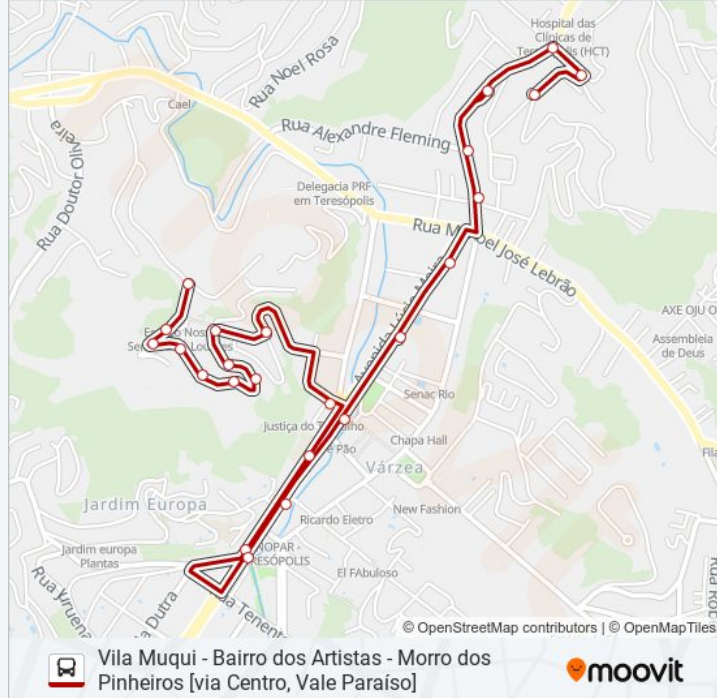

Vila Muqui - Bairro dos Artistas - Morro dos Pinheiros [via Centro, Vale Paraíso]

[Use O App](#)

A linha de ônibus 38C | (Vila Muqui - Bairro dos Artistas - Morro dos Pinheiros [via Centro, Vale Paraíso]) tem 2 itinerários. (1) Morro Dos Pinheiros [Via Centro]: 18:20(2) Vila Muqui - B. Dos Artistas [Via Vale Paraíso, Telemar]: 18:00 Use o aplicativo do Moovit para encontrar a estação de ônibus da linha 38C mais perto de você e descubra quando chegará a próxima linha de ônibus 38C.

Informações da linha de ônibus 38C

Sentido: Vila Muqui - B. Dos Artistas [Via Vale Paraíso, Telemar]

Paradas: 24

Duração da viagem: 15 min

Resumo da linha:

Reta Da Várzea | Calçada Da Fama (Sentido Vale Paraíso)

Reta Da Várzea | Extra Teresópolis (Sentido Vale Paraíso)

Reta Da Várzea | Antiga Casa De Saúde (Sentido Vale Paraíso)

Delfim Moreira | Folha Seca

Delfim Moreira | Alumi Vidros

Delfim Moreira | Tomazinho Motos

Delfim Moreira | Entrada Pronto Socorro Hctco (Sentido Centro)

Rua General José Ribeiro, 30

Rua Florentino De Paula, 563

Os horários e os mapas do itinerário da linha de ônibus 38C estão disponíveis, no formato PDF offline, no site: moovitapp.com. Use o Moovit App e viaje de transporte público por Rio de Janeiro e Região! Com o Moovit você poderá ver os horários em tempo real dos ônibus, trem e metrô, e receber direções passo a passo durante todo o percurso!