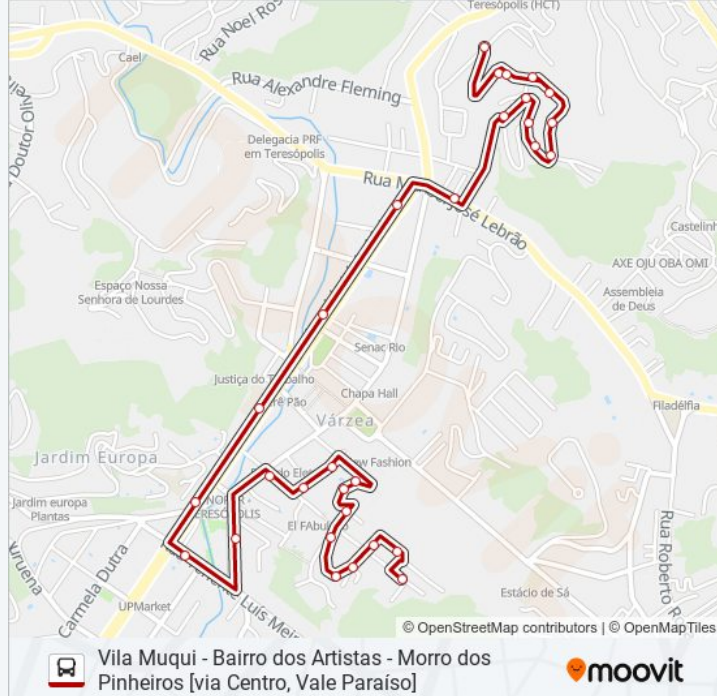

Vila Muqui - Bairro dos Artistas - Morro dos Pinheiros [via Centro, Vale Paraíso]

[Use O App](#)

A linha de ônibus 38C | (Vila Muqui - Bairro dos Artistas - Morro dos Pinheiros [via Centro, Vale Paraíso]) tem 2 itinerários. (1) Morro Dos Pinheiros [Via Centro]: 18:20(2) Vila Muqui - B. Dos Artistas [Via Vale Paraíso, Telemar]: 18:00 Use o aplicativo do Moovit para encontrar a estação de ônibus da linha 38C mais perto de você e descubra quando chegará a próxima linha de ônibus 38C.

Informações da linha de ônibus 38C

Sentido: Morro Dos Pinheiros [Via Centro]

Paradas: 30

Duração da viagem: 14 min

Resumo da linha:

Rua General Augusto, 221

Rua Francisco Barthel, 30

Rua Francisco Barthel | Entrada Da Cedae

Rua Francisco Barthel, 137

Rua Francisco Barthel, 292

Rua Lucília Bastos, 134

Rua Lucília Bastos, 190

Rua Rei Alberto, 322

Rua Rei Alberto, 47

Ponto Final - Morro Dos Pinheiros

Sentido: Vila Muqui - B. Dos Artistas [Via Vale Paraíso, Telemar]

24 pontos

[VER OS HORÁRIOS DA LINHA](#)

Ponto Final - Vila Muqui

Rua José Cipriano, 211 (Sentido Centro)

José Cipriano | Oficina Do Samuel

Rua Felipe Neri Siqueira, 610 (Sentido Centro)

Rua Felipe Neri Siqueira, 462