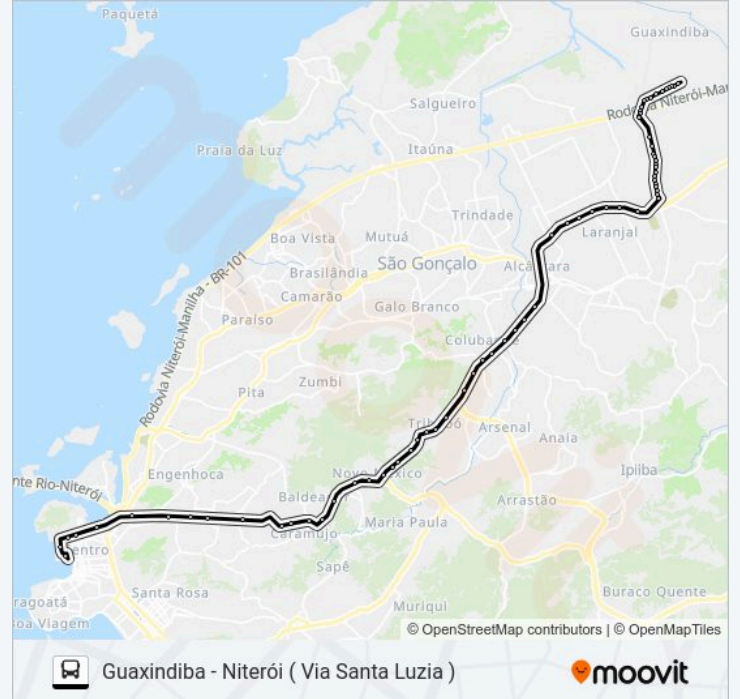

Rj-104 Próximo Ao 1341-1517 - Laranjal São
Gonçalo

Av. Bpo. Dom João Da Mata 1315 - Laranjal São
Gonçalo

Av. Bpo. Dom João Da Mata 716-1296 - Laranjal
São Gonçalo

Rodovia Rj-104 | Passarela Do Coelho - Sentido Niterói