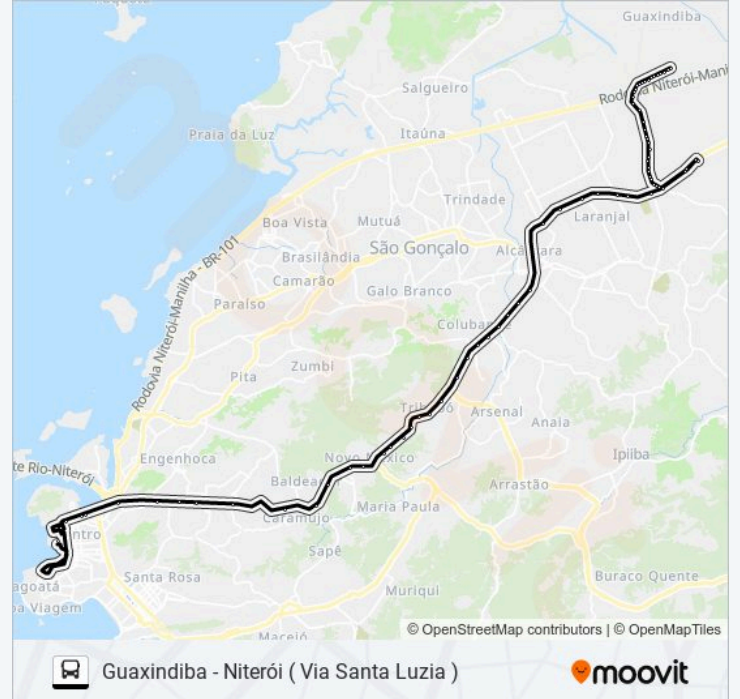

Rodovia Rj-104 | Passarela De Maria Paula - Sentido Manilha

Rj-104 8636-8722 - Tribobó São Gonçalo

Rodovia Rj-104 (Sentido Manilha) | Rua São Sebastião

Rodovia Rj-104 | Adhonep - Sentido Manilha

Rodovia Rj-104 | Motel Carinhoso - Sentido Manilha

Rodovia Rj-104 (Sentido Manilha) | Supermercado Bom Depósito

Rodovia Rj-104 | Passarela De Tribobó - Sentido Manilha

Rodovia Rj-104 | Concessionária Mardisa - Sentido Manilha

Rodovia Rj-104 | Passarela Do Colubandê - Sentido Manilha

Rodovia Rj-104 | Passarela Do Makro - Sentido Manilha

Rodovia Rj-104 | Fazenda Colubandê / Ceasa Sg - Sentido Manilha

Rodovia Rj-104 | Casa Show - Sentido Manilha

Rodovia Rj-104 | Upa Do Colubandê - Sentido Manilha

Rodovia Rj-104 | Costa Azul Supermercado Colubandê - Sentido Manilha

Rodovia Rj-104 | Passarela Do Coelho - Sentido Manilha

Avenida Bispo Dom João Da Mata 52

Rj-104 584-1122 - Laranjal São Gonçalo

Rj-104 1612-1704 - Laranjal São Gonçalo

Rj-104 90 - Santa Luzia São Gonçalo

Av. Alzira Vargas 1-55 - Laranjal São Gonçalo

Av. Bpo. Dom João Da Mata 2729-2853 - Laranjal São Gonçalo

Rj-104 - Bom Retiro São Gonçalo

Rj-104 - Vista Alegre São Gonçalo

Rodovia Niteroi Manilha S/N - Vista Alegre São Gonçalo

R. Nápoles 25 - Vista Alegre São Gonçalo