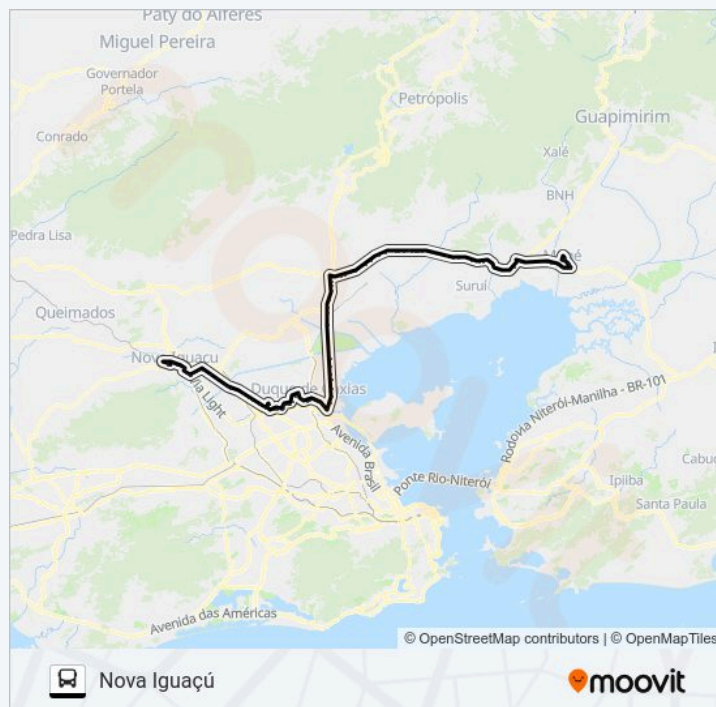

03:40 - 22:20

Informações da linha de ônibus 603I

Sentido: Nova Iguaçu

Paradas: 127

Duração da viagem: 126 min

Resumo da linha:

Rod. Santos Dumont 6780 - Parque Bonguile Magé

Rod. Santos Dumont 1413 - Campinho Magé