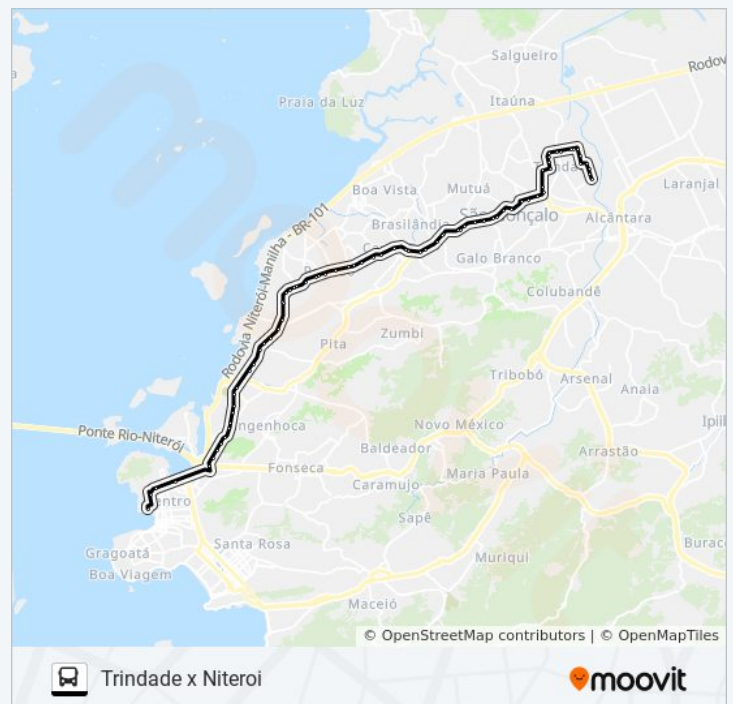

Rodovia Governador Mário Covas Próximo Ao 819 - Santana Niterói

Trevo Da Avenida Do Contorno | Entrada Da Ilha Da Conceição

Avenida Feliciano Sodré | Ilha Da Conceição

Avenida Feliciano Sodré | Moinho Atlântico / Porto De Niterói

Informações da linha de ônibus 403M

Sentido: Trindade

Paradas: 76

Duração da viagem: 65 min

Resumo da linha:

Rua Doutor Alberto Torres 1631 | Vila Lage

Rua Doutor Alberto Torres | Assaí Atacadista

Rua Doutor Alberto Torres 146 | Assaí Atacadista