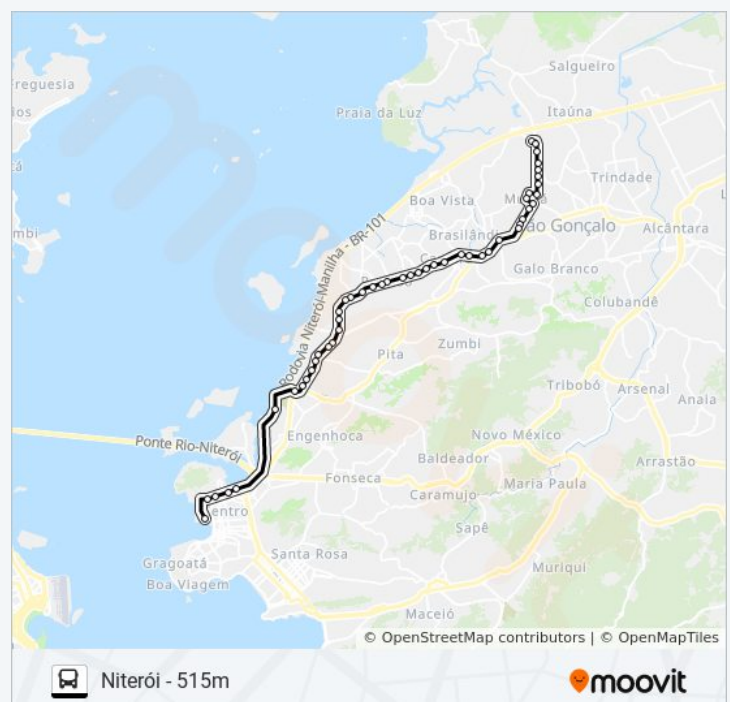

Av. Feliciano Sodré 2266-2476 - Centro Niterói -
Rj Brasil

Trevo Da Avenida Do Contorno

Avenida Do Contorno | Assaí

Avenida Do Contorno Barreto Niterói - Rio De
Janeiro 24110 Brasil

Rua João De Deus Freitas 29

Av. Pres. Kennedy S/N - Porto Da Pedra São
Gonçalo - Rj 24440-490 Brasil

Rua Francisco Portela | Parada 40

Rua Francisco Portela 2355 | Parada 40

Praça Parada 40

Praça Da Mangueira

Rua Francisco Portela 1353 Patronato São

Horários da linha de ônibus 515M

Tabela de horários sentido Niterói

Domingo	05:20 - 22:50
Segunda-feira	04:30 - 23:35
Terça-feira	04:30 - 23:35
Quarta-feira	04:30 - 23:35
Quinta-feira	04:30 - 23:35
Sexta-feira	04:30 - 23:35
Sábado	04:50 - 23:22

Informações da linha de ônibus 515M

Sentido: Niterói

Paradas: 46

Duração da viagem: 53 min

Resumo da linha:

Gonçalo - Rio De Janeiro 24435 Brasil

Praça Dos Ex-Combatentes

Rua Francisco Portela 171 | Publix